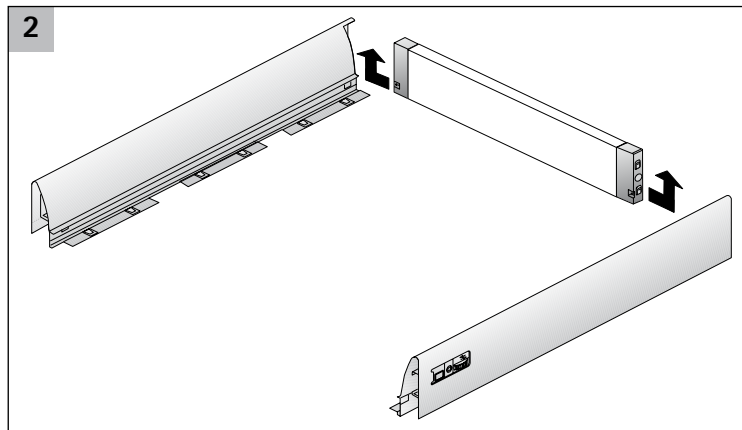

<http://www.hettich.com/short/0c568e>

i

Quadro 25

Quadro V6

Quadro V6+

KD mm	16	18	19
EB mm	12,5	10,5	9,5
Maß A mm	23	21	20

i

- 4 x 3,5 x 25 mm 
- 2 x 3,5 x 12 mm 
- 8 x / 10 x 4 x 16 mm 
- 12 x 3,5 x 12 mm 
- 1 x 3,5 x 30 mm 

- 1x 
- 1x 
- 1x 

i

	144	176
A	NL + 10	NL + 10
B	LB - 2 x EB - 51,5	LB - 2 x EB - 51,5
C	LB - 2 x EB - 63	LB - 2 x EB - 63
D	144	176

i

Quadro 25

Quadro V6

Quadro V6+

KD mm	16	18	19
EB mm	12,5	10,5	9,5
Maß A mm	23	21	20

i Quadro 25

NL mm	b1 mm	EL mm	X mm	X mm
260	160	50	279	288
300	160	70	315	324
350	160	70	365	374
420	256	82	435	444
470	256	94	485	494
520	256	106	535	544

Quadro V6

NL mm	b1 mm	X mm	X mm
260	160	279	288
300	160	315	324
350	160	365	374
420	224	435	444
470	256	485	494
520	256	535	544