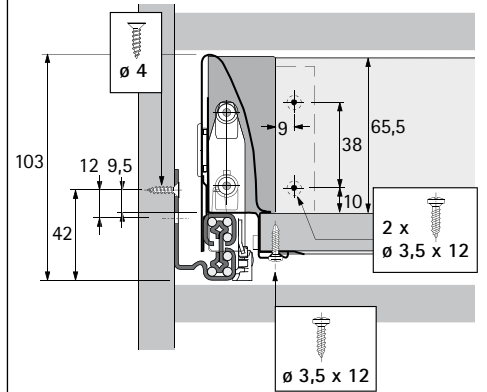

<http://www.hettich.com/short/0c568e>

i

Quadro 25

Quadro V6

Quadro V6+

KD mm	16	18	19
EB mm	12,5	10,5	9,5
Maß A mm	23	21	20

i

- 4 x 3,5 x 25 mm 
- 2 x 3,5 x 12 mm 
- 8 x / 10 x 4 x 16 mm 
- 12 x 3,5 x 12 mm 
- 1 x 3,5 x 30 mm 

- 1x 
- 1x 
- 1x 

i

	144	176
A	NL + 10	NL + 10
B	LB - 2 x EB - 51,5	LB - 2 x EB - 51,5
C	LB - 2 x EB - 63	LB - 2 x EB - 63
D	144	176

i

Quadro 25

Quadro V6

Quadro V6+

KD mm	16	18	19
EB mm	12,5	10,5	9,5
Maß A mm	23	21	20

i Quadro 25

NL mm	b1 mm	EL mm	X mm	X mm
260	160	50	279	288
300	160	70	315	324
350	160	70	365	374
420	256	82	435	444
470	256	94	485	494
520	256	106	535	544

Quadro V6

NL mm	b1 mm	X mm	X mm
260	160	279	288
300	160	315	324
350	160	365	374
420	224	435	444
470	256	485	494
520	256	535	544

Quadro V6+

NL mm	b1 mm	b2 mm	X mm	X mm
300	160	-	315	324
350	192	-	365	374
420	224	-	435	444
470	256	-	485	494
520	256	-	535	544
620	352	64	635	644