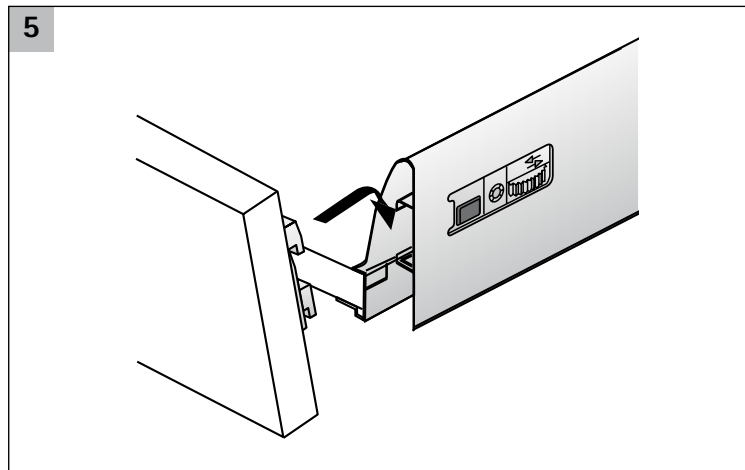

<http://www.hettich.com/short/0c568e>

i

Quadro 25

Quadro V6

Quadro V6+

KD mm	16	18	19
EB mm	12,5	10,5	9,5
Maß A mm	23	21	20

i

- 4 x 3,5 x 25 mm 
- 2 x 3,5 x 12 mm 
- 8 x / 10 x 4 x 16 mm 
- 12 x 3,5 x 12 mm 
- 1 x 3,5 x 30 mm 

- 1x 
- 1x 
- 1x 

i

	144	176
A	NL + 10	NL + 10
B	LB - 2 x EB - 51,5	LB - 2 x EB - 51,5
C	LB - 2 x EB - 63	LB - 2 x EB - 63
D	144	176

i

Quadro 25

Quadro V6

Quadro V6+

KD mm	16	18	19
EB mm	12,5	10,5	9,5
Maß A mm	23	21	20