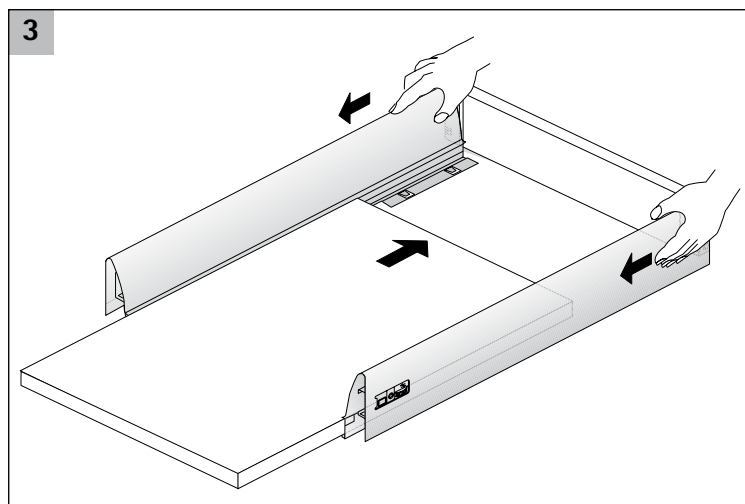

<http://www.hettich.com/short/0c568e>

i

Quadro 25

Quadro V6

Quadro V6+

KD mm	16	18	19
EB mm	12,5	10,5	9,5
Maß A mm	23	21	20

i

- 4 x 3,5 x 25 mm 
- 2 x 3,5 x 12 mm 
- 8 x / 10 x 4 x 16 mm 
- 12 x 3,5 x 12 mm 
- 1 x 3,5 x 30 mm 

- 1x 
- 1x 
- 1x 

i

	144	176
A	NL + 10	NL + 10
B	LB - 2 x EB - 51,5	LB - 2 x EB - 51,5
C	LB - 2 x EB - 63	LB - 2 x EB - 63
D	144	176

i

Quadro 25

Quadro V6

Quadro V6+

KD mm	16	18	19
EB mm	12,5	10,5	9,5
Maß A mm	23	21	20

i Quadro 25

NL mm	b1 mm	EL mm	X mm	X mm
260	160	50	279	288
300	160	70	315	324
350	160	70	365	374
420	256	82	435	444
470	256	94	485	494
520	256	106	535	544

Quadro V6

NL mm	b1 mm	X mm	X mm
260	160	279	288
300	160	315	324
350	160	365	374
420	224	435	444
470	256	485	494
520	256	535	544