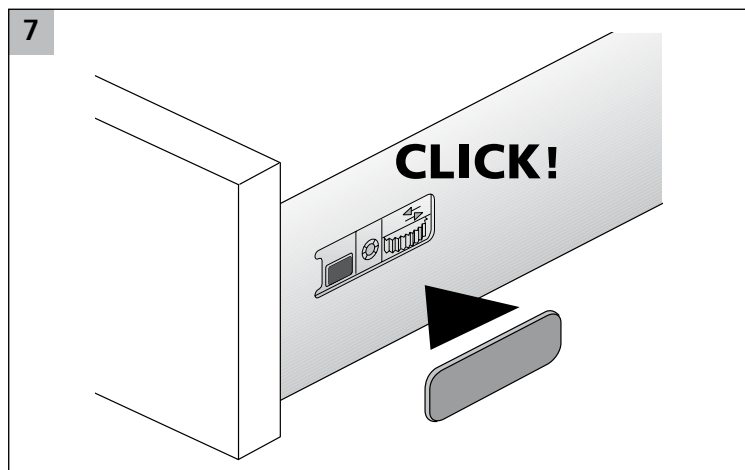

<http://www.hettich.com/short/0c568e>

i

Quadro 25

Quadro V6

Quadro V6+

KD mm	16	18	19
EB mm	12,5	10,5	9,5
Maß A mm	23	21	20

i

- 4 x 3,5 x 25 mm 
- 2 x 3,5 x 12 mm 
- 8 x / 10 x 4 x 16 mm 
- 12 x 3,5 x 12 mm 
- 1 x 3,5 x 30 mm 

- 1x 
- 1x 
- 1x 

i

	144	176
A	NL + 10	NL + 10
B	LB - 2 x EB - 51,5	LB - 2 x EB - 51,5
C	LB - 2 x EB - 63	LB - 2 x EB - 63
D	144	176

i

Quadro 25

Quadro V6

Quadro V6+

KD mm	16	18	19
EB mm	12,5	10,5	9,5
Maß A mm	23	21	20