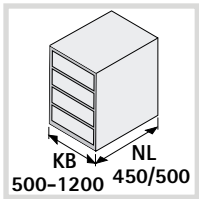

OrgaTray 600

Technik für Möbel

NL	T			
450	423			
500	473			
B	KB	198 300	298 400	348 450
		1	1	1

NL	T		
450	423		
500	473		
B	KB	322 500-1200	322 500-1200
		2	2