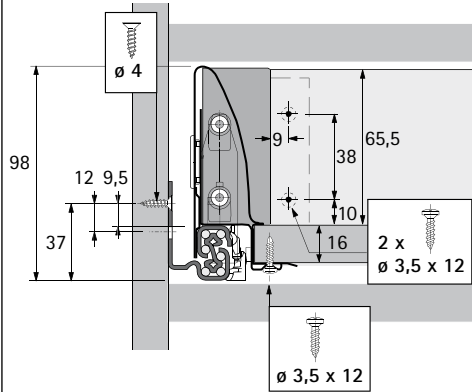

<http://www.hettich.com/short/0c568e>

i

Quadro 25

Quadro V6

Quadro V6+

KD mm	16	18	19
EB mm	12,5	10,5	9,5
Maß A mm	23	21	20

i

- 4 x 3,5 x 25 mm 
- 2 x 3,5 x 12 mm 
- 8 x / 10 x 4 x 16 mm 
- 12 x 3,5 x 12 mm 
- 1 x 3,5 x 30 mm 

- 1x 
- 1x 
- 1x 

i

	144	176
A	NL + 10	NL + 10
B	LB - 2 x EB - 51,5	LB - 2 x EB - 51,5
C	LB - 2 x EB - 63	LB - 2 x EB - 63
D	144	176

i

Quadro 25

Quadro V6

Quadro V6+

KD mm	16	18	19
EB mm	12,5	10,5	9,5
Maß A mm	23	21	20

i Quadro 25

NL mm	b1 mm	EL mm	X mm	X mm
260	160	50	279	288
300	160	70	315	324
350	160	70	365	374
420	256	82	435	444
470	256	94	485	494
520	256	106	535	544

Quadro V6

NL mm	b1 mm	X mm	X mm
260	160	279	288
300	160	315	324
350	160	365	374
420	224	435	444
470	256	485	494
520	256	535	544

Quadro V6+

NL mm	b1 mm	b2 mm	X mm	X mm
300	160	-	315	324
350	192	-	365	374
420	224	-	435	444
470	256	-	485	494
520	256	-	535	544
620	352	64	635	644