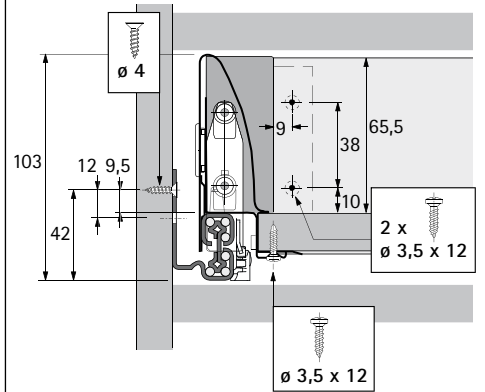

<http://www.hettich.com/short/0c568e>

i

Quadro 25

Quadro V6

Quadro V6+

KD mm	16	18	19
EB mm	12,5	10,5	9,5
Maß A mm	23	21	20

i

- 4 x 3,5 x 25 mm 
- 2 x 3,5 x 12 mm 
- 8 x / 10 x 4 x 16 mm 
- 12 x 3,5 x 12 mm 
- 1 x 3,5 x 30 mm 

- 1x 
- 1x 
- 1x 

i

	144	176
A	NL + 10	NL + 10
B	LB - 2 x EB - 51,5	LB - 2 x EB - 51,5
C	LB - 2 x EB - 63	LB - 2 x EB - 63
D	144	176

i

Quadro 25

Quadro V6

Quadro V6+

KD mm	16	18	19
EB mm	12,5	10,5	9,5
Maß A mm	23	21	20

i Quadro 25

NL mm	b1 mm	EL mm	X mm	X mm
260	160	50	279	288
300	160	70	315	324
350	160	70	365	374
420	256	82	435	444
470	256	94	485	494
520	256	106	535	544

Quadro V6

NL mm	b1 mm	X mm	X mm
260	160	279	288
300	160	315	324
350	160	365	374
420	224	435	444
470	256	485	494
520	256	535	544

Quadro V6+

NL mm	b1 mm	b2 mm	X mm	X mm
300	160	-	315	324
350	192	-	365	374
420	224	-	435	444
470	256	-	485	494
520	256	-	535	544
620	352	64	635	644