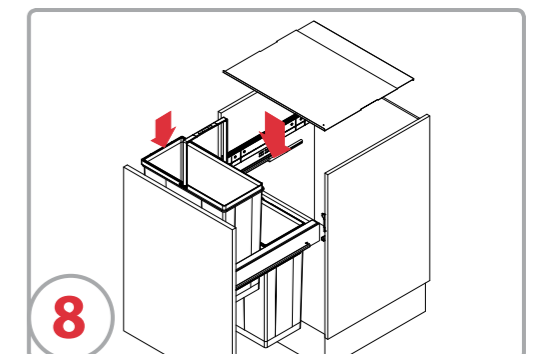

NL mm	D mm	b1 mm
270	273	128
400	403	192
500	503	224

NL mm	D mm	b1 mm
260	279	160
420	435	224
470	485	256

X mm	EB mm	
	ArciTech	InnoTech
16	15	12,5
18	13	10,5
19	12	9,5

Eimerhöhe mm/ bin height mm	Y mm		H mm	
	ArciTech	InnoTech	ArciTech	InnoTech
260	247	222	193	189
295	282	257	228	224
460	447	422	393	389
495	482	457	428	424

Schrankbreite mm/ Cabinet width mm	Z mm	
	ArciTech	InnoTech
300	76	122
400	149	182
450	227	252
500	227	252
600	392	402

Die Pflege und Reinigung kann mit handelsüblichen Reinigungsmitteln erfolgen.

The waste bin can be cleaned with commercial household cleaner.