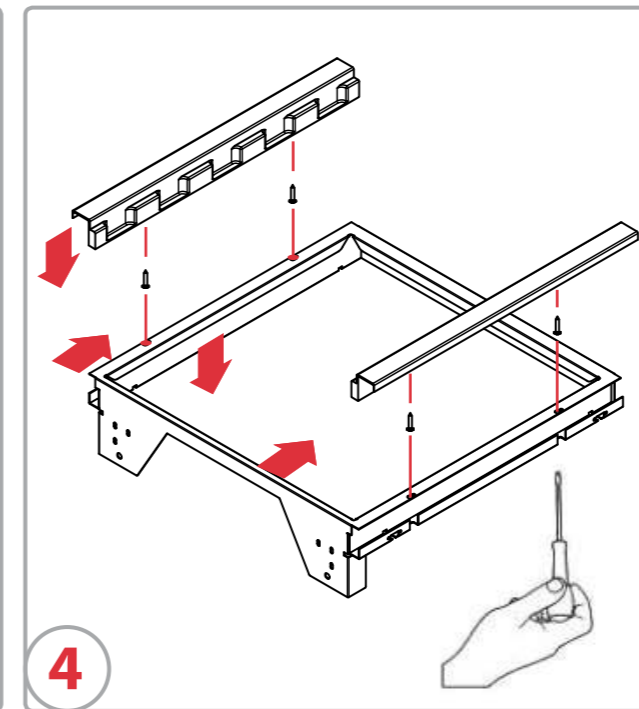

NL mm	D mm	b1 mm
270	273	128
400	403	192
500	503	224

NL mm	D mm	b1 mm
260	279	160
420	435	224
470	485	256

X mm	EB mm	
	ArciTech	InnoTech
16	15	12,5
18	13	10,5
19	12	9,5

Eimerhöhe mm/ bin height mm	Y mm		H mm	
	ArciTech	InnoTech	ArciTech	InnoTech
260	247	222	193	189
295	282	257	228	224
460	447	422	393	389
495	482	457	428	424

Schrankbreite mm/ Cabinet width mm	Z mm	
	ArciTech	InnoTech
300	76	122
400	149	182
450	227	252
500	227	252
600	392	402

Die Pflege und Reinigung kann mit handelsüblichen Reinigungsmitteln erfolgen.

The waste bin can be cleaned with commercial household cleaner.