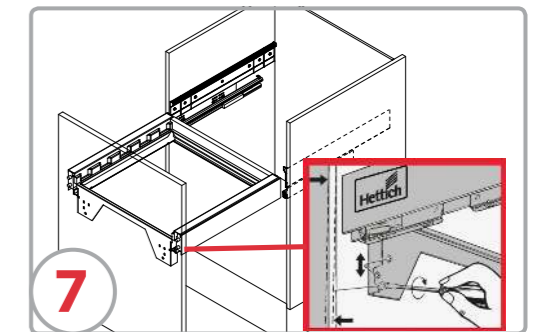

NL mm	D mm	b1 mm
270	273	128
400	403	192
500	503	224

NL mm	D mm	b1 mm
260	279	160
420	435	224
470	485	256

X mm	EB mm	
	ArciTech	InnoTech
16	15	12,5
18	13	10,5
19	12	9,5

Eimerhöhe mm/ bin height mm	Y mm		H mm	
	ArciTech	InnoTech	ArciTech	InnoTech
260	247	222	193	189
295	282	257	228	224
460	447	422	393	389
495	482	457	428	424

Schrankbreite mm/ Cabinet width mm	Z mm	
	ArciTech	InnoTech
300	76	122
400	149	182
450	227	252
500	227	252
600	392	402

Die Pflege und Reinigung kann mit handelsüblichen Reinigungsmitteln erfolgen.

The waste bin can be cleaned with commercial household cleaner.