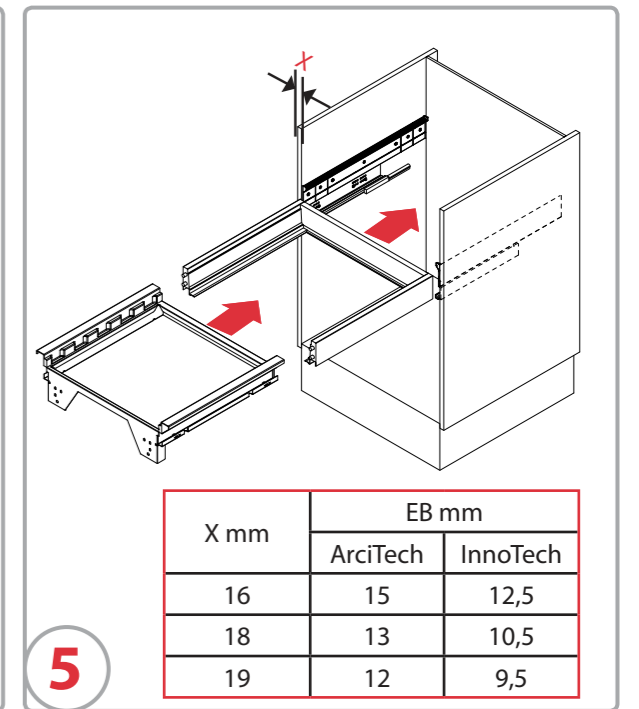

NL mm	D mm	b1 mm
270	273	128
400	403	192
500	503	224

NL mm	D mm	b1 mm
260	279	160
420	435	224
470	485	256

X mm	EB mm	
	ArciTech	InnoTech
16	15	12,5
18	13	10,5
19	12	9,5

Eimerhöhe mm/ bin height mm	Y mm		H mm	
	ArciTech	InnoTech	ArciTech	InnoTech
260	247	222	193	189
295	282	257	228	224
460	447	422	393	389
495	482	457	428	424

Schrankbreite mm/ Cabinet width mm	Z mm	
	ArciTech	InnoTech
300	76	122
400	149	182
450	227	252
500	227	252
600	392	402

Die Pflege und Reinigung kann mit handelsüblichen Reinigungsmitteln erfolgen.

The waste bin can be cleaned with commercial household cleaner.