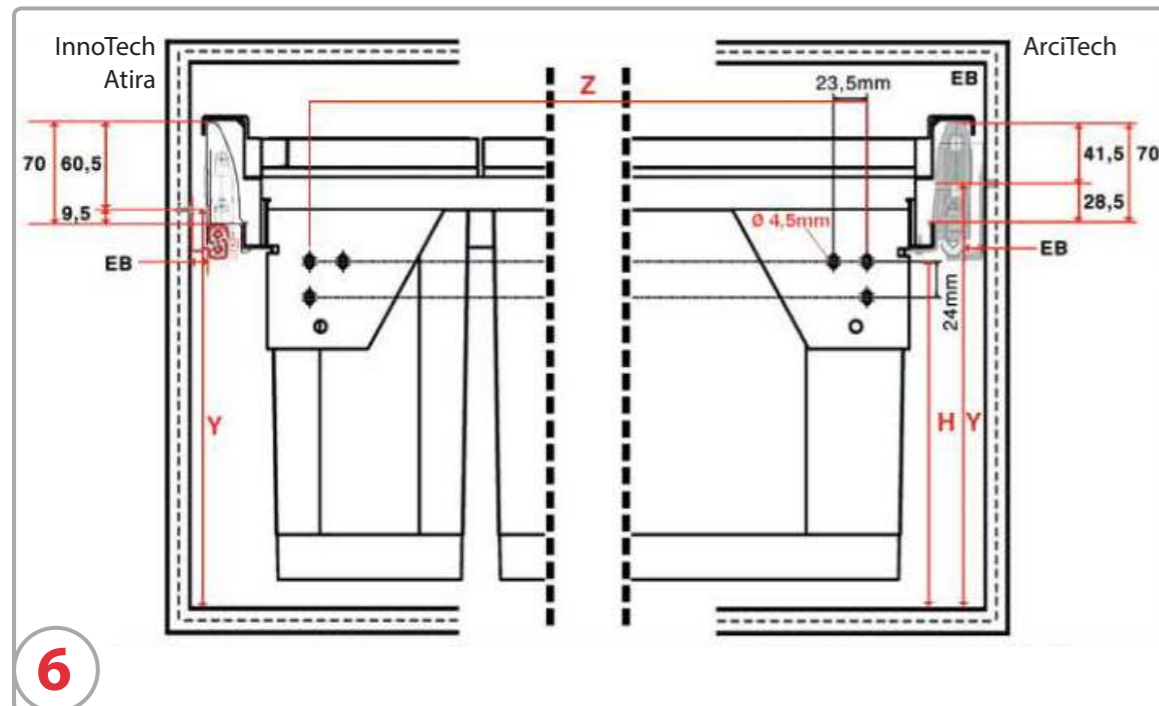

NL mm	D mm	b1 mm
270	273	128
400	403	192
500	503	224

NL mm	D mm	b1 mm
260	279	160
420	435	224
470	485	256

X mm	EB mm	
	ArciTech	InnoTech
16	15	12,5
18	13	10,5
19	12	9,5

Eimerhöhe mm/ bin height mm	Y mm		H mm	
	ArciTech	InnoTech	ArciTech	InnoTech
260	247	222	193	189
295	282	257	228	224
460	447	422	393	389
495	482	457	428	424

Schrankbreite mm/ Cabinet width mm	Z mm	
	ArciTech	InnoTech
300	76	122
400	149	182
450	227	252
500	227	252
600	392	402

Die Pflege und Reinigung kann mit handelsüblichen Reinigungsmitteln erfolgen.

The waste bin can be cleaned with commercial household cleaner.