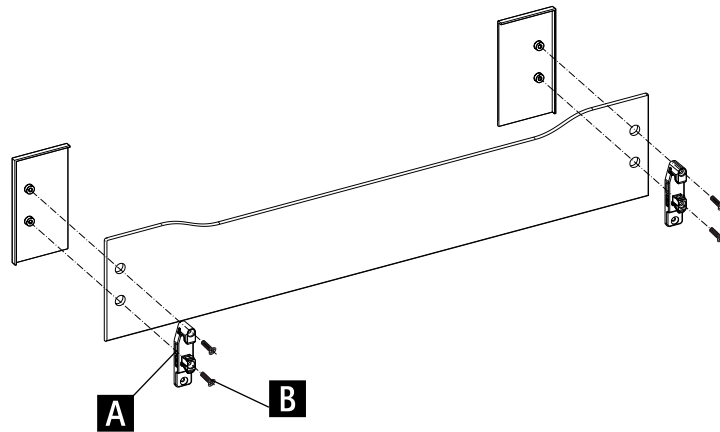

InnoTech/InnoTech Atira

Innenauszug 200, Höhe 70 mm
Inside Pan Drawer 200, height 70 mm

Technik für Möbel

A

B

i

1

2