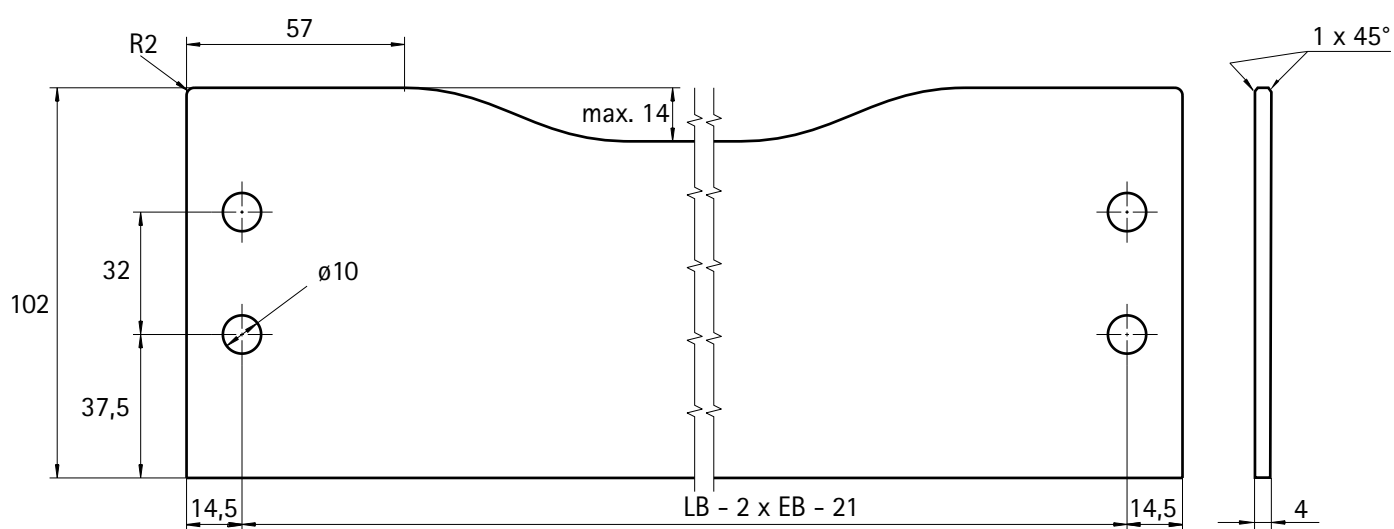

InnoTech/InnoTech Atira

Innenauszug 200, Höhe 70 mm
Inside Pan Drawer 200, height 70 mm

Technik für Möbel

A

B

i

1

2