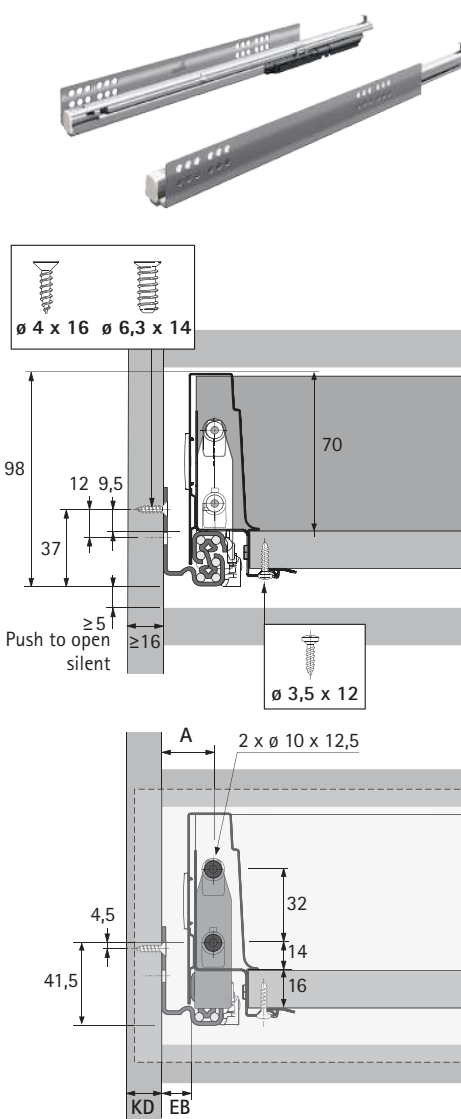

1x

1x

i

	Stahlrückwand/ Steel rear panel	Holzrückwand/ Wooden rear panel	Aluminiumrückwand/ Aluminium rear panel
A	NL - 3	NL + 10	NL - 3
B	LB - 2 x EB - 51,5	LB - 2 x EB - 51,5	LB - 2 x EB - 51,5
C	-	LB - 2 x EB - 63	LB - 2 x EB - 63
D	-	65,5	-

i

Quadro 25

Quadro V6

Quadro V6+

KD mm	16	18	19
EB mm	12,5	10,5	9,5
A mm	23	21	20

1

i

	Stahlrückwand/ Steel rear panel	Holzhückwand/ Wooden rear panel	Aluminiumrückwand/ Aluminium rear panel
A	NL - 3	NL + 10	NL - 3
B	LB - 2 x EB - 51,5	LB - 2 x EB - 51,5	LB - 2 x EB - 51,5
C	-	LB - 2 x EB - 63	LB - 2 x EB - 63
D	-	144	-

i Quadro 25

NL mm	b1 mm	EL mm	X mm	X mm
260	160	50	279	288
300	160	70	315	324
350	160	70	365	374
420	256	82	435	444
470	256	94	485	494
520	256	106	535	544

Quadro V6

NL mm	b1 mm	X mm	X mm
260	160	279	288
300	160	315	324
350	160	365	374
420	224	435	444
470	256	485	494
520	256	535	544

Quadro V6+

NL mm	b1 mm	b2 mm	X mm	X mm
300	160	-	315	324
350	192	-	365	374
420	224	-	435	444
470	256	-	485	494
520	256	-	535	544
620	352	64	635	644