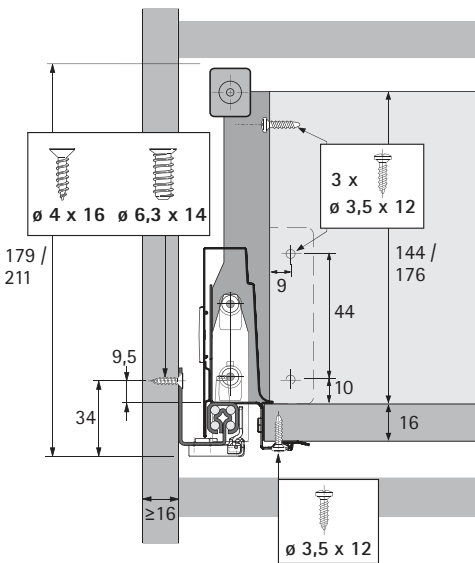

i

Quadro 25

Quadro V6

Quadro V6+

KD mm	16	18	19
EB mm	12,5	10,5	9,5
A mm	23	21	20

1

i

	Stahlrückwand/ Steel rear panel	Holzhückwand/ Wooden rear panel	Aluminiumrückwand/ Aluminium rear panel
A	NL - 3	NL + 10	NL - 3
B	LB - 2 x EB - 51,5	LB - 2 x EB - 51,5	LB - 2 x EB - 51,5
C	-	LB - 2 x EB - 63	LB - 2 x EB - 63
D	-	144	-

	Stahlrückwand/ Steel rear panel	Holzhückwand/ Wooden rear panel
A	NL - 3	NL + 10
B	LB - 2 x EB - 51,5	LB - 2 x EB - 51,5
C	-	LB - 2 x EB - 63
D	-	176

i

Quadro 25

Quadro V6

Quadro V6+

KD mm	16	18	19
EB mm	12,5	10,5	9,5
A mm	23	21	20

i Quadro 25

NL mm	b1 mm	EL mm	X mm	X mm
260	160	50	279	288
300	160	70	315	324
350	160	70	365	374
420	256	82	435	444
470	256	94	485	494
520	256	106	535	544

Quadro V6

NL mm	b1 mm	X mm	X mm
260	160	279	288
300	160	315	324
350	160	365	374
420	224	435	444
470	256	485	494
520	256	535	544

Quadro V6+

NL mm	b1 mm	b2 mm	X mm	X mm
300	160	-	315	324
350	192	-	365	374
420	224	-	435	444
470	256	-	485	494
520	256	-	535	544
620	352	64	635	644