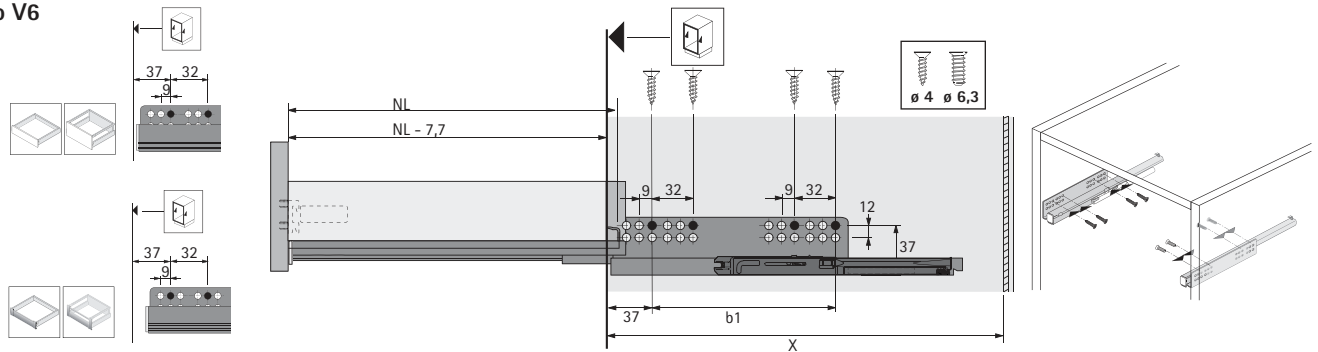

i

Quadro 25

Quadro V6

Quadro V6+

KD mm	16	18	19
EB mm	12,5	10,5	9,5
A mm	23	21	20

1

i

	Stahlrückwand/ Steel rear panel	Holzhückwand/ Wooden rear panel	Aluminiumrückwand/ Aluminium rear panel
A	NL - 3	NL + 10	NL - 3
B	LB - 2 x EB - 51,5	LB - 2 x EB - 51,5	LB - 2 x EB - 51,5
C	-	LB - 2 x EB - 63	LB - 2 x EB - 63
D	-	144	-

	Stahlrückwand/ Steel rear panel	Holzhückwand/ Wooden rear panel
A	NL - 3	NL + 10
B	LB - 2 x EB - 51,5	LB - 2 x EB - 51,5
C	-	LB - 2 x EB - 63
D	-	176

i

Quadro 25

Quadro V6

Quadro V6+

KD mm	16	18	19
EB mm	12,5	10,5	9,5
A mm	23	21	20

i Quadro 25

NL mm	b1 mm	EL mm	X mm	X mm
260	160	50	279	288
300	160	70	315	324
350	160	70	365	374
420	256	82	435	444
470	256	94	485	494
520	256	106	535	544

Quadro V6

NL mm	b1 mm	X mm	X mm
260	160	279	288
300	160	315	324
350	160	365	374
420	224	435	444
470	256	485	494
520	256	535	544

Quadro V6+

NL mm	b1 mm	b2 mm	X mm	X mm
300	160	-	315	324
350	192	-	365	374
420	224	-	435	444
470	256	-	485	494
520	256	-	535	544
620	352	64	635	644