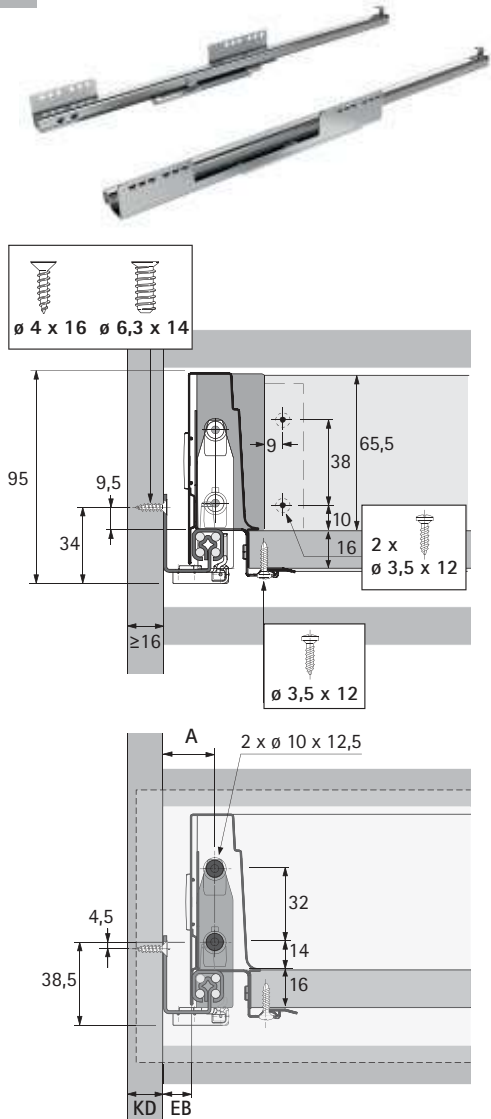

1x

1x

i

	Stahlrückwand/ Steel rear panel	Holzrückwand/ Wooden rear panel	Aluminiumrückwand/ Aluminium rear panel
A	NL - 3	NL + 10	NL - 3
B	LB - 2 x EB - 51,5	LB - 2 x EB - 51,5	LB - 2 x EB - 51,5
C	-	LB - 2 x EB - 63	LB - 2 x EB - 63
D	-	65,5	-

i

Quadro 25

Quadro V6

Quadro V6+

KD mm	16	18	19
EB mm	12,5	10,5	9,5
A mm	23	21	20

1

i

	Stahlrückwand/ Steel rear panel	Holzhückwand/ Wooden rear panel	Aluminiumrückwand/ Aluminium rear panel
A	NL - 3	NL + 10	NL - 3
B	LB - 2 x EB - 51,5	LB - 2 x EB - 51,5	LB - 2 x EB - 51,5
C	-	LB - 2 x EB - 63	LB - 2 x EB - 63
D	-	144	-

i Quadro 25

NL mm	b1 mm	EL mm	X mm	X mm
260	160	50	279	288
300	160	70	315	324
350	160	70	365	374
420	256	82	435	444
470	256	94	485	494
520	256	106	535	544

Quadro V6

NL mm	b1 mm	X mm	X mm
260	160	279	288
300	160	315	324
350	160	365	374
420	224	435	444
470	256	485	494
520	256	535	544

Quadro V6+

NL mm	b1 mm	b2 mm	X mm	X mm
300	160	-	315	324
350	192	-	365	374
420	224	-	435	444
470	256	-	485	494
520	256	-	535	544
620	352	64	635	644