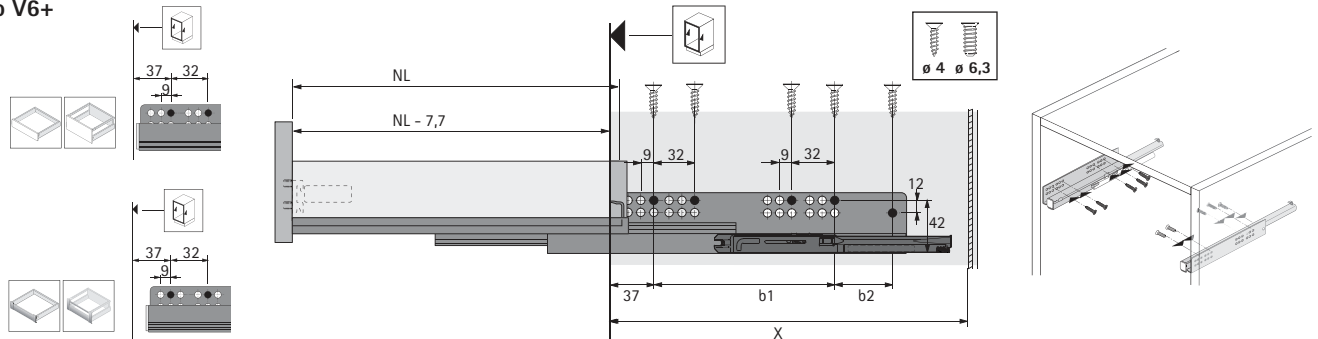

i

Quadro 25

Quadro V6

Quadro V6+

KD mm	16	18	19
EB mm	12,5	10,5	9,5
A mm	23	21	20

1

i

	Stahlrückwand/ Steel rear panel	Holzhückwand/ Wooden rear panel	Aluminiumrückwand/ Aluminium rear panel
A	NL - 3	NL + 10	NL - 3
B	LB - 2 x EB - 51,5	LB - 2 x EB - 51,5	LB - 2 x EB - 51,5
C	-	LB - 2 x EB - 63	LB - 2 x EB - 63
D	-	144	-

	Stahlrückwand/ Steel rear panel	Holzhückwand/ Wooden rear panel
A	NL - 3	NL + 10
B	LB - 2 x EB - 51,5	LB - 2 x EB - 51,5
C	-	LB - 2 x EB - 63
D	-	176

i

Quadro 25

Quadro V6

Quadro V6+

KD mm	16	18	19
EB mm	12,5	10,5	9,5
A mm	23	21	20

i Quadro 25

NL mm	b1 mm	EL mm	X mm	X mm
260	160	50	279	288
300	160	70	315	324
350	160	70	365	374
420	256	82	435	444
470	256	94	485	494
520	256	106	535	544

Quadro V6

NL mm	b1 mm	X mm	X mm
260	160	279	288
300	160	315	324
350	160	365	374
420	224	435	444
470	256	485	494
520	256	535	544

Quadro V6+

NL mm	b1 mm	b2 mm	X mm	X mm
300	160	-	315	324
350	192	-	365	374
420	224	-	435	444
470	256	-	485	494
520	256	-	535	544
620	352	64	635	644