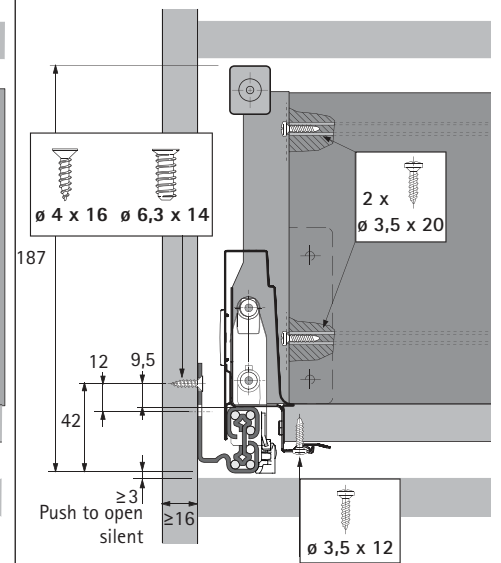

i

Quadro 25

Quadro V6

Quadro V6+

KD mm	16	18	19
EB mm	12,5	10,5	9,5
A mm	23	21	20

1

i

	Stahlrückwand/ Steel rear panel	Holzhückwand/ Wooden rear panel	Aluminiumrückwand/ Aluminium rear panel
A	NL - 3	NL + 10	NL - 3
B	LB - 2 x EB - 51,5	LB - 2 x EB - 51,5	LB - 2 x EB - 51,5
C	-	LB - 2 x EB - 63	LB - 2 x EB - 63
D	-	144	-

	Stahlrückwand/ Steel rear panel	Holzhückwand/ Wooden rear panel
A	NL - 3	NL + 10
B	LB - 2 x EB - 51,5	LB - 2 x EB - 51,5
C	-	LB - 2 x EB - 63
D	-	176

i

Quadro 25

Quadro V6

Quadro V6+

KD mm	16	18	19
EB mm	12,5	10,5	9,5
A mm	23	21	20

i Quadro 25

NL mm	b1 mm	EL mm	X mm	X mm
260	160	50	279	288
300	160	70	315	324
350	160	70	365	374
420	256	82	435	444
470	256	94	485	494
520	256	106	535	544

Quadro V6

NL mm	b1 mm	X mm	X mm
260	160	279	288
300	160	315	324
350	160	365	374
420	224	435	444
470	256	485	494
520	256	535	544

Quadro V6+

NL mm	b1 mm	b2 mm	X mm	X mm
300	160	-	315	324
350	192	-	365	374
420	224	-	435	444
470	256	-	485	494
520	256	-	535	544
620	352	64	635	644