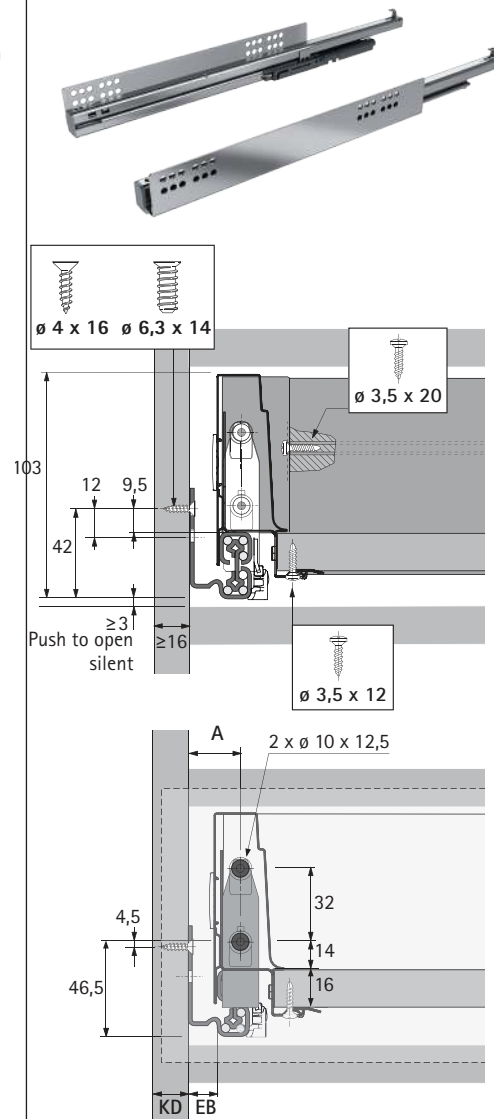

1x

1x

i

	Stahlrückwand/ Steel rear panel	Holzrückwand/ Wooden rear panel	Aluminiumrückwand/ Aluminium rear panel
A	NL - 3	NL + 10	NL - 3
B	LB - 2 x EB - 51,5	LB - 2 x EB - 51,5	LB - 2 x EB - 51,5
C	-	LB - 2 x EB - 63	LB - 2 x EB - 63
D	-	65,5	-

i

Quadro 25

Quadro V6

Quadro V6+

KD mm	16	18	19
EB mm	12,5	10,5	9,5
A mm	23	21	20

1

i

	Stahlrückwand/ Steel rear panel	Holzhückwand/ Wooden rear panel	Aluminiumrückwand/ Aluminium rear panel
A	NL - 3	NL + 10	NL - 3
B	LB - 2 x EB - 51,5	LB - 2 x EB - 51,5	LB - 2 x EB - 51,5
C	-	LB - 2 x EB - 63	LB - 2 x EB - 63
D	-	144	-

i Quadro 25

NL mm	b1 mm	EL mm	X mm	X mm
260	160	50	279	288
300	160	70	315	324
350	160	70	365	374
420	256	82	435	444
470	256	94	485	494
520	256	106	535	544

Quadro V6

NL mm	b1 mm	X mm	X mm
260	160	279	288
300	160	315	324
350	160	365	374
420	224	435	444
470	256	485	494
520	256	535	544

Quadro V6+

NL mm	b1 mm	b2 mm	X mm	X mm
300	160	-	315	324
350	192	-	365	374
420	224	-	435	444
470	256	-	485	494
520	256	-	535	544
620	352	64	635	644