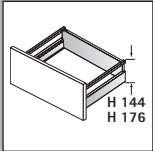

i

Quadro 25

Quadro V6

Quadro V6+

KD mm	16	18	19
EB mm	12,5	10,5	9,5
A mm	23	21	20

1

i

	Stahlrückwand/ Steel rear panel	Holzhückwand/ Wooden rear panel	Aluminiumrückwand/ Aluminium rear panel
A	NL - 3	NL + 10	NL - 3
B	LB - 2 x EB - 51,5	LB - 2 x EB - 51,5	LB - 2 x EB - 51,5
C	-	LB - 2 x EB - 63	LB - 2 x EB - 63
D	-	144	-

	Stahlrückwand/ Steel rear panel	Holzhückwand/ Wooden rear panel
A	NL - 3	NL + 10
B	LB - 2 x EB - 51,5	LB - 2 x EB - 51,5
C	-	LB - 2 x EB - 63
D	-	176

i

Quadro 25

Quadro V6

Quadro V6+

KD mm	16	18	19
EB mm	12,5	10,5	9,5
A mm	23	21	20

i Quadro 25

NL mm	b1 mm	EL mm	X mm	X mm
260	160	50	279	288
300	160	70	315	324
350	160	70	365	374
420	256	82	435	444
470	256	94	485	494
520	256	106	535	544

Quadro V6

NL mm	b1 mm	X mm	X mm
260	160	279	288
300	160	315	324
350	160	365	374
420	224	435	444
470	256	485	494
520	256	535	544

Quadro V6+

NL mm	b1 mm	b2 mm	X mm	X mm
300	160	-	315	324
350	192	-	365	374
420	224	-	435	444
470	256	-	485	494
520	256	-	535	544
620	352	64	635	644