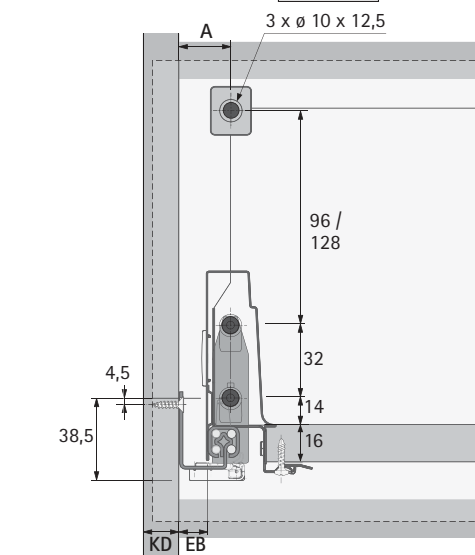

i

Quadro 25

Quadro V6

Quadro V6+

KD mm	16	18	19
EB mm	12,5	10,5	9,5
A mm	23	21	20

1

i

	Stahlrückwand/ Steel rear panel	Holzhückwand/ Wooden rear panel	Aluminiumrückwand/ Aluminium rear panel
A	NL - 3	NL + 10	NL - 3
B	LB - 2 x EB - 51,5	LB - 2 x EB - 51,5	LB - 2 x EB - 51,5
C	-	LB - 2 x EB - 63	LB - 2 x EB - 63
D	-	144	-

	Stahlrückwand/ Steel rear panel	Holzhückwand/ Wooden rear panel
A	NL - 3	NL + 10
B	LB - 2 x EB - 51,5	LB - 2 x EB - 51,5
C	-	LB - 2 x EB - 63
D	-	176

i

Quadro 25

Quadro V6

Quadro V6+

KD mm	16	18	19
EB mm	12,5	10,5	9,5
A mm	23	21	20

i Quadro 25

NL mm	b1 mm	EL mm	X mm	X mm
260	160	50	279	288
300	160	70	315	324
350	160	70	365	374
420	256	82	435	444
470	256	94	485	494
520	256	106	535	544

Quadro V6

NL mm	b1 mm	X mm	X mm
260	160	279	288
300	160	315	324
350	160	365	374
420	224	435	444
470	256	485	494
520	256	535	544

Quadro V6+

NL mm	b1 mm	b2 mm	X mm	X mm
300	160	-	315	324
350	192	-	365	374
420	224	-	435	444
470	256	-	485	494
520	256	-	535	544
620	352	64	635	644