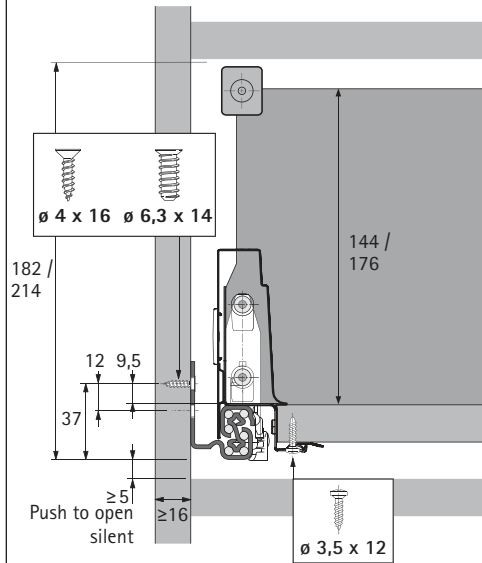

i

Quadro 25

Quadro V6

Quadro V6+

KD mm	16	18	19
EB mm	12,5	10,5	9,5
A mm	23	21	20

1

i

	Stahlrückwand/ Steel rear panel	Holzhückwand/ Wooden rear panel	Aluminiumrückwand/ Aluminium rear panel
A	NL - 3	NL + 10	NL - 3
B	LB - 2 x EB - 51,5	LB - 2 x EB - 51,5	LB - 2 x EB - 51,5
C	-	LB - 2 x EB - 63	LB - 2 x EB - 63
D	-	144	-

	Stahlrückwand/ Steel rear panel	Holzhückwand/ Wooden rear panel
A	NL - 3	NL + 10
B	LB - 2 x EB - 51,5	LB - 2 x EB - 51,5
C	-	LB - 2 x EB - 63
D	-	176

i

Quadro 25

Quadro V6

Quadro V6+

KD mm	16	18	19
EB mm	12,5	10,5	9,5
A mm	23	21	20

i Quadro 25

NL mm	b1 mm	EL mm	X mm	X mm
260	160	50	279	288
300	160	70	315	324
350	160	70	365	374
420	256	82	435	444
470	256	94	485	494
520	256	106	535	544

Quadro V6

NL mm	b1 mm	X mm	X mm
260	160	279	288
300	160	315	324
350	160	365	374
420	224	435	444
470	256	485	494
520	256	535	544

Quadro V6+

NL mm	b1 mm	b2 mm	X mm	X mm
300	160	-	315	324
350	192	-	365	374
420	224	-	435	444
470	256	-	485	494
520	256	-	535	544
620	352	64	635	644