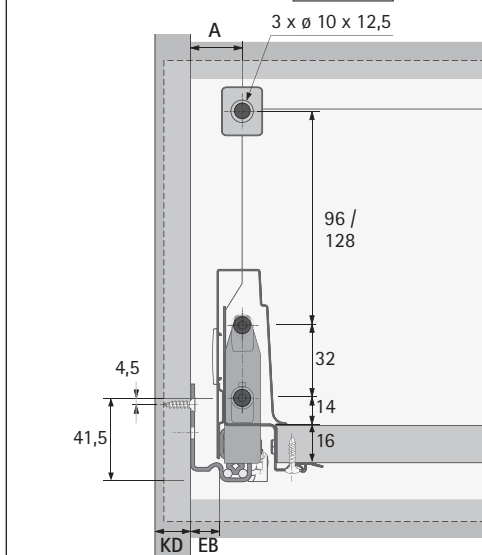

i

Quadro 25

Quadro V6

Quadro V6+

KD mm	16	18	19
EB mm	12,5	10,5	9,5
A mm	23	21	20

1

i

	Stahlrückwand/ Steel rear panel	Holzhückwand/ Wooden rear panel	Aluminiumrückwand/ Aluminium rear panel
A	NL - 3	NL + 10	NL - 3
B	LB - 2 x EB - 51,5	LB - 2 x EB - 51,5	LB - 2 x EB - 51,5
C	-	LB - 2 x EB - 63	LB - 2 x EB - 63
D	-	144	-

	Stahlrückwand/ Steel rear panel	Holzhückwand/ Wooden rear panel
A	NL - 3	NL + 10
B	LB - 2 x EB - 51,5	LB - 2 x EB - 51,5
C	-	LB - 2 x EB - 63
D	-	176

i

Quadro 25

Quadro V6

Quadro V6+

KD mm	16	18	19
EB mm	12,5	10,5	9,5
A mm	23	21	20

i Quadro 25

NL mm	b1 mm	EL mm	X mm	X mm
260	160	50	279	288
300	160	70	315	324
350	160	70	365	374
420	256	82	435	444
470	256	94	485	494
520	256	106	535	544

Quadro V6

NL mm	b1 mm	X mm	X mm
260	160	279	288
300	160	315	324
350	160	365	374
420	224	435	444
470	256	485	494
520	256	535	544

Quadro V6+

NL mm	b1 mm	b2 mm	X mm	X mm
300	160	-	315	324
350	192	-	365	374
420	224	-	435	444
470	256	-	485	494
520	256	-	535	544
620	352	64	635	644