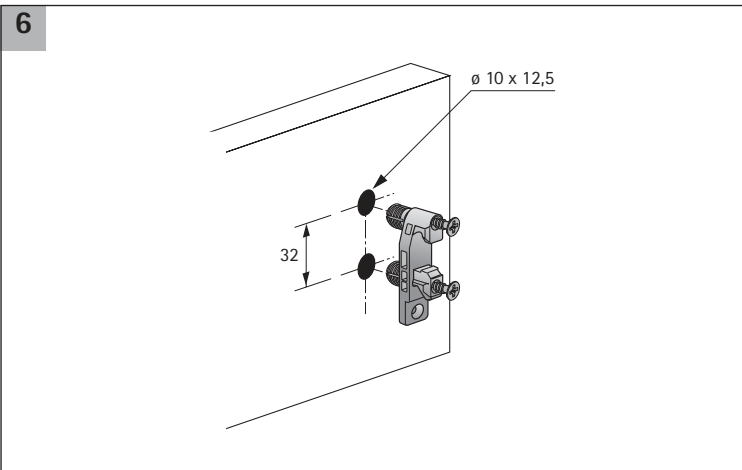

i

Quadro 25

Quadro V6

Quadro V6+

KD mm	16	18	19
EB mm	12,5	10,5	9,5
A mm	23	21	20

1

i

	Stahlrückwand/ Steel rear panel	Holzhückwand/ Wooden rear panel	Aluminiumrückwand/ Aluminium rear panel
A	NL - 3	NL + 10	NL - 3
B	LB - 2 x EB - 51,5	LB - 2 x EB - 51,5	LB - 2 x EB - 51,5
C	-	LB - 2 x EB - 63	LB - 2 x EB - 63
D	-	144	-

	Stahlrückwand/ Steel rear panel	Holzhückwand/ Wooden rear panel
A	NL - 3	NL + 10
B	LB - 2 x EB - 51,5	LB - 2 x EB - 51,5
C	-	LB - 2 x EB - 63
D	-	176

i

Quadro 25

Quadro V6

Quadro V6+

KD mm	16	18	19
EB mm	12,5	10,5	9,5
A mm	23	21	20

i Quadro 25

NL mm	b1 mm	EL mm	X mm	X mm
260	160	50	279	288
300	160	70	315	324
350	160	70	365	374
420	256	82	435	444
470	256	94	485	494
520	256	106	535	544

Quadro V6

NL mm	b1 mm	X mm	X mm
260	160	279	288
300	160	315	324
350	160	365	374
420	224	435	444
470	256	485	494
520	256	535	544

Quadro V6+

NL mm	b1 mm	b2 mm	X mm	X mm
300	160	-	315	324
350	192	-	365	374
420	224	-	435	444
470	256	-	485	494
520	256	-	535	544
620	352	64	635	644