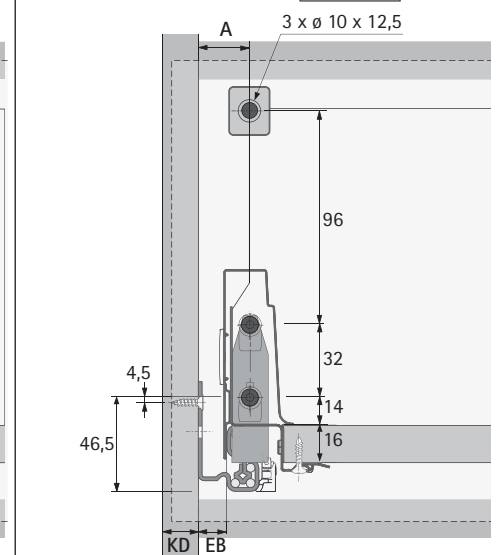

i

Quadro 25

Quadro V6

Quadro V6+

KD mm	16	18	19
EB mm	12,5	10,5	9,5
A mm	23	21	20

1

i

	Stahlrückwand/ Steel rear panel	Holzhückwand/ Wooden rear panel	Aluminiumrückwand/ Aluminium rear panel
A	NL - 3	NL + 10	NL - 3
B	LB - 2 x EB - 51,5	LB - 2 x EB - 51,5	LB - 2 x EB - 51,5
C	-	LB - 2 x EB - 63	LB - 2 x EB - 63
D	-	144	-

	Stahlrückwand/ Steel rear panel	Holzhückwand/ Wooden rear panel
A	NL - 3	NL + 10
B	LB - 2 x EB - 51,5	LB - 2 x EB - 51,5
C	-	LB - 2 x EB - 63
D	-	176

i

Quadro 25

Quadro V6

Quadro V6+

KD mm	16	18	19
EB mm	12,5	10,5	9,5
A mm	23	21	20

i Quadro 25

NL mm	b1 mm	EL mm	X mm	X mm
260	160	50	279	288
300	160	70	315	324
350	160	70	365	374
420	256	82	435	444
470	256	94	485	494
520	256	106	535	544

Quadro V6

NL mm	b1 mm	X mm	X mm
260	160	279	288
300	160	315	324
350	160	365	374
420	224	435	444
470	256	485	494
520	256	535	544

Quadro V6+

NL mm	b1 mm	b2 mm	X mm	X mm
300	160	-	315	324
350	192	-	365	374
420	224	-	435	444
470	256	-	485	494
520	256	-	535	544
620	352	64	635	644