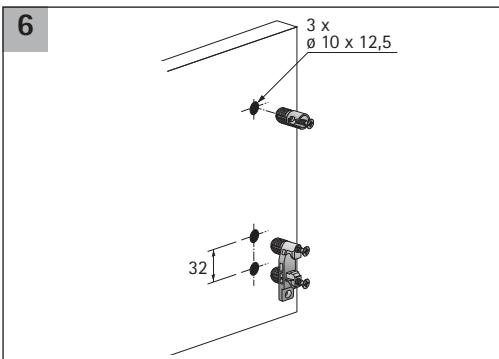

i

Quadro 25

Quadro V6

Quadro V6+

KD mm	16	18	19
EB mm	12,5	10,5	9,5
A mm	23	21	20

1

i

	Stahlrückwand/ Steel rear panel	Holzhückwand/ Wooden rear panel	Aluminiumrückwand/ Aluminium rear panel
A	NL - 3	NL + 10	NL - 3
B	LB - 2 x EB - 51,5	LB - 2 x EB - 51,5	LB - 2 x EB - 51,5
C	-	LB - 2 x EB - 63	LB - 2 x EB - 63
D	-	144	-

	Stahlrückwand/ Steel rear panel	Holzhückwand/ Wooden rear panel
A	NL - 3	NL + 10
B	LB - 2 x EB - 51,5	LB - 2 x EB - 51,5
C	-	LB - 2 x EB - 63
D	-	176

i

Quadro 25

Quadro V6

Quadro V6+

KD mm	16	18	19
EB mm	12,5	10,5	9,5
A mm	23	21	20

i Quadro 25

NL mm	b1 mm	EL mm	X mm	X mm
260	160	50	279	288
300	160	70	315	324
350	160	70	365	374
420	256	82	435	444
470	256	94	485	494
520	256	106	535	544

Quadro V6

NL mm	b1 mm	X mm	X mm
260	160	279	288
300	160	315	324
350	160	365	374
420	224	435	444
470	256	485	494
520	256	535	544

Quadro V6+

NL mm	b1 mm	b2 mm	X mm	X mm
300	160	-	315	324
350	192	-	365	374
420	224	-	435	444
470	256	-	485	494
520	256	-	535	544
620	352	64	635	644