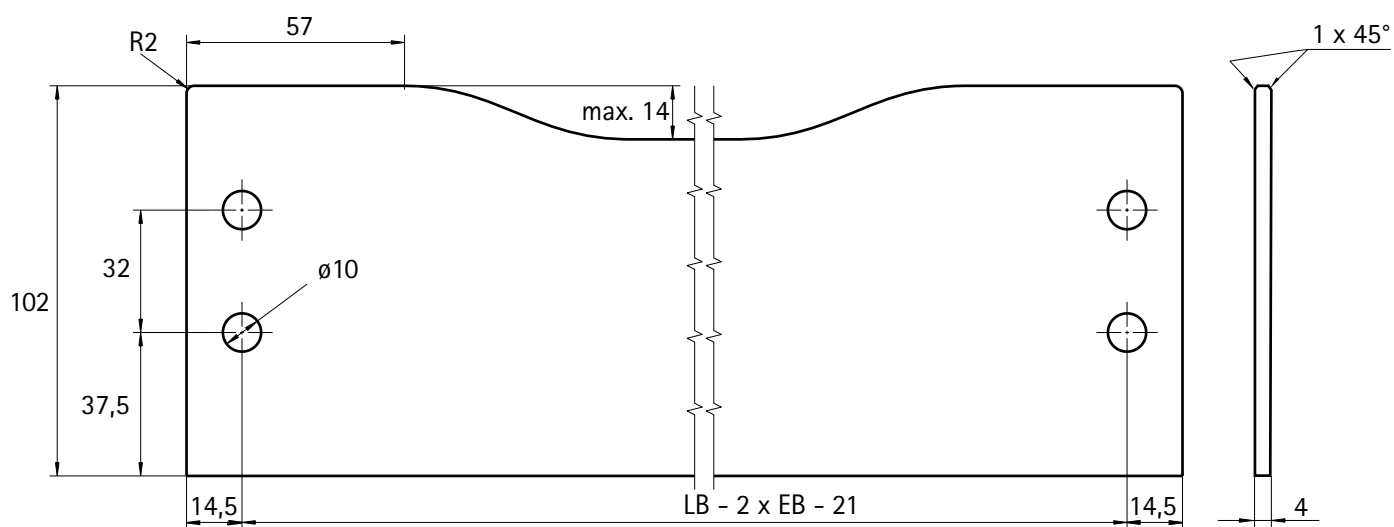

# InnoTech/InnoTech Atira

Innenauszug 200, Höhe 70 mm  
Inside Pan Drawer 200, height 70 mm

Technik für Möbel

**A**

**B**

**i**

1

2