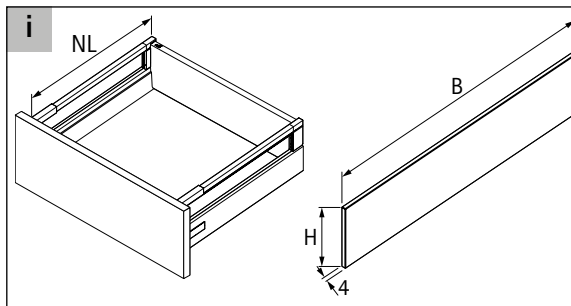

# InnoTech Atira TopSide 144/176 mm

Technik für Möbel

NL	B	H 144	H 176
260	245	57	89
300	285	57	89
350	335	57	89
420	405	57	89
470	455	57	89
520	505	57	89
620	605	57	89