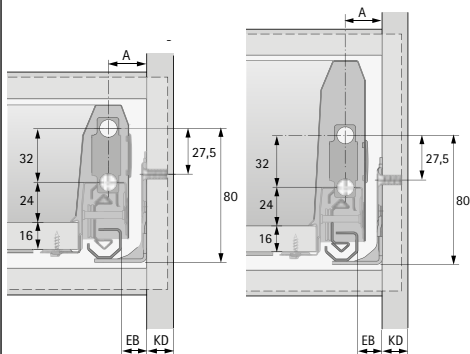

<http://www.hettich.com/short/b6df84>

		
A	NL - 24,5	NL - 21
B	LB - 2 x EB - 52,5	LB - 2 x EB - 52,5
C	LB - 2 x EB - 64	
D H 94	84,5 mm	
D H 126	116,5 mm	
D H 186	176 mm	
D H 218	208 mm	
D H 250	240 mm	
D H 282	272 mm	

H 186

H 218

H 250

H 282

H 94

H 126

KD mm	16	18	19
EB mm	15	13	12
A mm	23	21	20

i

H 94

H 126

H 186

H 218

H 250

H 282

H 94/126

H 186

H 218

H 250

H 282

i

8 x
ø 6 x 14

NL mm	b1 mm	 	 
		X	X
270	128	273	282
300	160	303	312
350	192	353	362
400	192	403	412
450	192	453	462
500	224	503	512
550	256	553	562
650	288	653	662

i

9153351