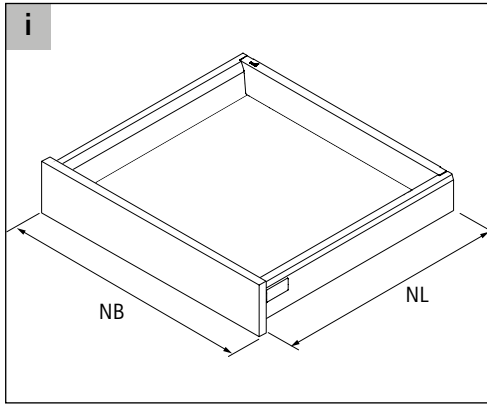

OrgaTray 440

i																			
T	370																		
	-																		
	440																		
T	441						*	*	*	*	*	*	*	*	*	*	*	*	*
	-																		
	520																		
T	581								*	*	*	*	*	*	*	*	*	*	*
	-																		
	620																		
B	175-	201-	251-	301-	351-	401-	451-	501-550	601-650	701-750	801-850	901-950	1091-1150						
	200	250	300	350	400	450	500												
NB IT	275	300	350	400	450	500	550	600	700	800	900	1000	1200	1200					
NB AT	300	350	400	450	500	550	600	700	800	900	1000	1200	1200						

* = Einsatz von Messer- und Gewürzhaltern möglich

T = Tiefe B = Breite NB = Nennbreite