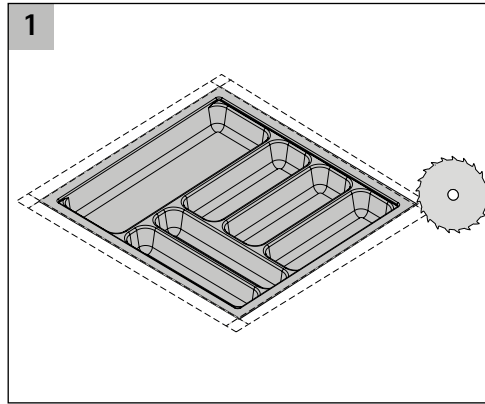

OrgaTray 440

i																			
T	370																		
	-																		
	440																		
T	441						*	*	*	*	*	*	*	*	*	*	*	*	*
	-																		
	520																		
T	581								*	*	*	*	*	*	*	*	*	*	*
	-																		
	620																		
B	175-	201-	251-	301-	351-	401-	451-	501-550	601-650	701-750	801-850	901-950	1091-1150						
	200	250	300	350	400	450	500												
NB IT	275	300	350	400	450	500	550	600	700	800	900	1000	1200	1200					
NB AT	300	350	400	450	500	550	600	700	800	900	1000	1200	1200						

* = Einsatz von Messer- und Gewürzhaltern möglich

T = Tiefe B = Breite NB = Nennbreite