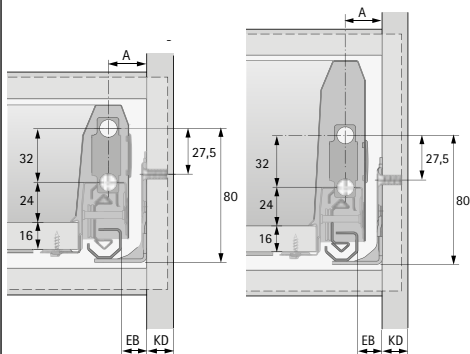

<http://www.hettich.com/short/b6df84>

A	NL - 24,5	NL - 21
B	LB - 2 x EB - 52,5	LB - 2 x EB - 52,5
C	LB - 2 x EB - 64	
D H 94	84,5 mm	
D H 126	116,5 mm	
D H 186	176 mm	
D H 218	208 mm	
D H 250	240 mm	
D H 282	272 mm	

H 186

H 218

H 250

H 282

H 94

H 126

KD mm	16	18	19
EB mm	15	13	12
A mm	23	21	20

i

H 94

H 126

H 186

H 218

H 250

H 282

H 94/126

H 186

H 218

H 250

H 282

i

8 x
ø 6 x 14

NL mm	b1 mm	 	 
		X	X
270	128	273	282
300	160	303	312
350	192	353	362
400	192	403	412
450	192	453	462
500	224	503	512
550	256	553	562
650	288	653	662

i

9153351