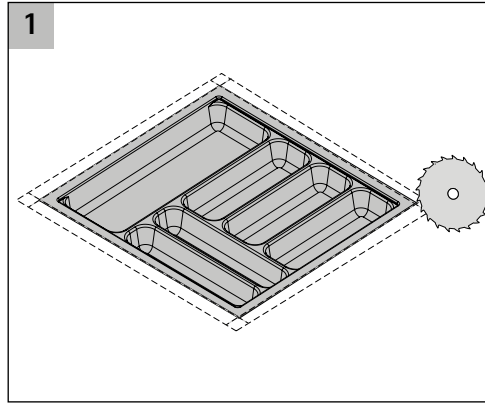

OrgaTray 440

i

T	370													
-	440													
T	441					*	*	*	*	*	*	*	*	*
-	520													
T	581							*	*	*	*	*	*	*
-	620													
B	175-200	201-250	251-300	301-350	351-400	401-450	451-500	501-550	601-650	701-750	801-850	901-950	1091-1150	
NB IT	275	300	350	400	450	500	550	600	700	800	900	1000	1200	
NB AT	300	350	400	450	500	550	600	700	800	900	1000	1200		

* = Einsatz von Messer- und Gewürzhaltern möglich

T = Tiefe B = Breite NB = Nennbreite