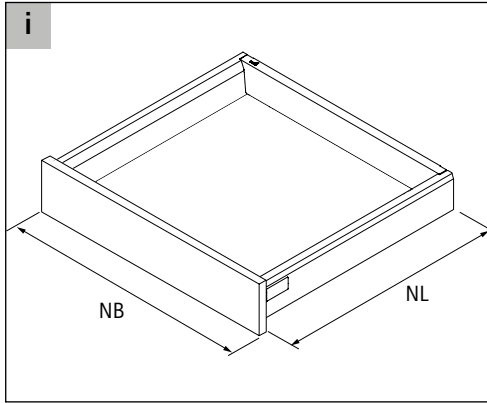

OrgaTray 440

i

T	370													
-	440													
T	441					*	*	*	*	*	*	*	*	*
-	520													
T	581							*	*	*	*	*	*	*
-	620													
B	175-200	201-250	251-300	301-350	351-400	401-450	451-500	501-550	601-650	701-750	801-850	901-950	1091-1150	
NB IT	275	300	350	400	450	500	550	600	700	800	900	1000	1200	
NB AT	300	350	400	450	500	550	600	700	800	900	1000	1200		

* = Einsatz von Messer- und Gewürzhaltern möglich

T = Tiefe B = Breite NB = Nennbreite