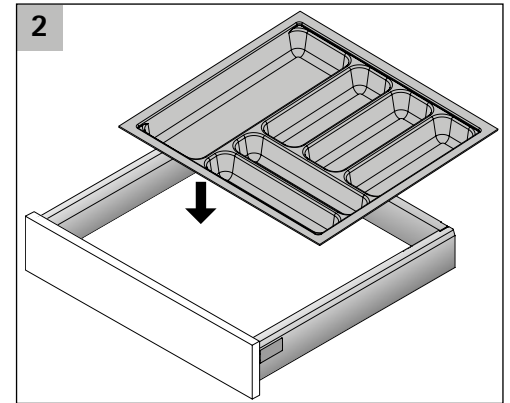

OrgaTray 440

i

T	370													
-	440													
T	441					*	*	*	*	*	*	*	*	*
-	520													
T	581							*	*	*	*	*	*	*
-	620													
B	175-200	201-250	251-300	301-350	351-400	401-450	451-500	501-550	601-650	701-750	801-850	901-950	1091-1150	
NB IT	275	300	350	400	450	500	550	600	700	800	900	1000	1200	
NB AT	300	350	400	450	500	550	600	700	800	900	1000	1200		

* = Einsatz von Messer- und Gewürzhaltern möglich

T = Tiefe B = Breite NB = Nennbreite