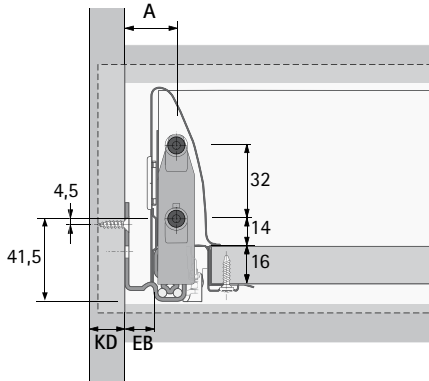

<http://www.hettich.com/short/0c568e>

i

Quadro 25

Quadro V6

Quadro V6+

KD mm	16	18	19
EB mm	12,5	10,5	9,5
Maß A mm	23	21	20

i

- 4 x 3,5 x 25 mm 
- 2 x 3,5 x 12 mm 
- 8 x / 10 x 4 x 16 mm 
- 12 x 3,5 x 12 mm 
- 1 x 3,5 x 30 mm 

- 1x 
- 1x 
- 1x 

i

	144	176
A	NL + 10	NL + 10
B	LB - 2 x EB - 51,5	LB - 2 x EB - 51,5
C	LB - 2 x EB - 63	LB - 2 x EB - 63
D	144	176

i

Quadro 25

Quadro V6

Quadro V6+

KD mm	16	18	19
EB mm	12,5	10,5	9,5
Maß A mm	23	21	20

i Quadro 25

NL mm	b1 mm	EL mm	X mm	X mm
260	160	50	279	288
300	160	70	315	324
350	160	70	365	374
420	256	82	435	444
470	256	94	485	494
520	256	106	535	544

Quadro V6

NL mm	b1 mm	X mm	X mm
260	160	279	288
300	160	315	324
350	160	365	374
420	224	435	444
470	256	485	494
520	256	535	544

Quadro V6+

NL mm	b1 mm	b2 mm	X mm	X mm
300	160	-	315	324
350	192	-	365	374
420	224	-	435	444
470	256	-	485	494
520	256	-	535	544
620	352	64	635	644