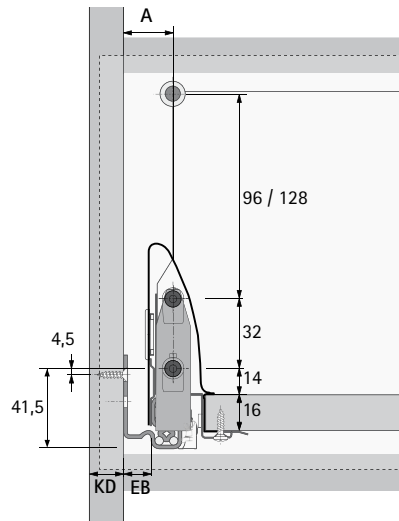

<http://www.hettich.com/short/0c568e>

i

Quadro 25

Quadro V6

Quadro V6+

KD mm	16	18	19
EB mm	12,5	10,5	9,5
Maß A mm	23	21	20

i

- 4 x 3,5 x 25 mm 
- 2 x 3,5 x 12 mm 
- 8 x / 10 x 4 x 16 mm 
- 12 x 3,5 x 12 mm 
- 1 x 3,5 x 30 mm 

- 1x 
- 1x 
- 1x 

i

	144	176
A	NL + 10	NL + 10
B	LB - 2 x EB - 51,5	LB - 2 x EB - 51,5
C	LB - 2 x EB - 63	LB - 2 x EB - 63
D	144	176

i

Quadro 25

Quadro V6

Quadro V6+

KD mm	16	18	19
EB mm	12,5	10,5	9,5
Maß A mm	23	21	20

i Quadro 25

NL mm	b1 mm	EL mm	X mm	X mm
260	160	50	279	288
300	160	70	315	324
350	160	70	365	374
420	256	82	435	444
470	256	94	485	494
520	256	106	535	544

Quadro V6

NL mm	b1 mm	X mm	X mm
260	160	279	288
300	160	315	324
350	160	365	374
420	224	435	444
470	256	485	494
520	256	535	544

Quadro V6+

NL mm	b1 mm	b2 mm	X mm	X mm
300	160	-	315	324
350	192	-	365	374
420	224	-	435	444
470	256	-	485	494
520	256	-	535	544
620	352	64	635	644