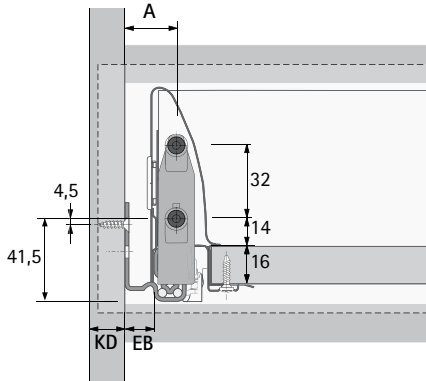

<http://www.hettich.com/short/0c568e>

i

Quadro 25

Quadro V6

Quadro V6+

KD mm	16	18	19
EB mm	12,5	10,5	9,5
Maß A mm	23	21	20

i

- 4 x 3,5 x 25 mm 
- 2 x 3,5 x 12 mm 
- 8 x / 10 x 4 x 16 mm 
- 12 x 3,5 x 12 mm 
- 1 x 3,5 x 30 mm 

- 1x 
- 1x 
- 1x 

i

	144	176
A	NL + 10	NL + 10
B	LB - 2 x EB - 51,5	LB - 2 x EB - 51,5
C	LB - 2 x EB - 63	LB - 2 x EB - 63
D	144	176

i

Quadro 25

Quadro V6

Quadro V6+

KD mm	16	18	19
EB mm	12,5	10,5	9,5
Maß A mm	23	21	20

i Quadro 25

NL mm	b1 mm	EL mm	X mm	X mm
260	160	50	279	288
300	160	70	315	324
350	160	70	365	374
420	256	82	435	444
470	256	94	485	494
520	256	106	535	544

Quadro V6

NL mm	b1 mm	X mm	X mm
260	160	279	288
300	160	315	324
350	160	365	374
420	224	435	444
470	256	485	494
520	256	535	544

Quadro V6+

NL mm	b1 mm	b2 mm	X mm	X mm
300	160	-	315	324
350	192	-	365	374
420	224	-	435	444
470	256	-	485	494
520	256	-	535	544
620	352	64	635	644