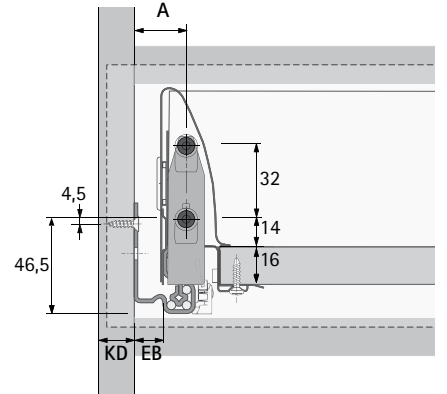

<http://www.hettich.com/short/0c568e>

i

Quadro 25

Quadro V6

Quadro V6+

KD mm	16	18	19
EB mm	12,5	10,5	9,5
Maß A mm	23	21	20

i

- 4 x 3,5 x 25 mm 
- 2 x 3,5 x 12 mm 
- 8 x / 10 x 4 x 16 mm 
- 12 x 3,5 x 12 mm 
- 1 x 3,5 x 30 mm 

- 1x 
- 1x 
- 1x 

i

	144	176
A	NL + 10	NL + 10
B	LB - 2 x EB - 51,5	LB - 2 x EB - 51,5
C	LB - 2 x EB - 63	LB - 2 x EB - 63
D	144	176

i

Quadro 25

Quadro V6

Quadro V6+

KD mm	16	18	19
EB mm	12,5	10,5	9,5
Maß A mm	23	21	20

i Quadro 25

NL mm	b1 mm	EL mm	X mm	X mm
260	160	50	279	288
300	160	70	315	324
350	160	70	365	374
420	256	82	435	444
470	256	94	485	494
520	256	106	535	544

Quadro V6

NL mm	b1 mm	X mm	X mm
260	160	279	288
300	160	315	324
350	160	365	374
420	224	435	444
470	256	485	494
520	256	535	544

Quadro V6+

NL mm	b1 mm	b2 mm	X mm	X mm
300	160	-	315	324
350	192	-	365	374
420	224	-	435	444
470	256	-	485	494
520	256	-	535	544
620	352	64	635	644