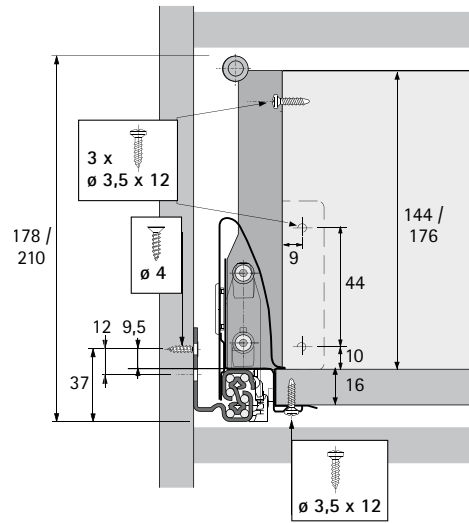

<http://www.hettich.com/short/0c568e>

i

Quadro 25

Quadro V6

Quadro V6+

KD mm	16	18	19
EB mm	12,5	10,5	9,5
Maß A mm	23	21	20

i

- 4 x 3,5 x 25 mm 
- 2 x 3,5 x 12 mm 
- 8 x / 10 x 4 x 16 mm 
- 12 x 3,5 x 12 mm 
- 1 x 3,5 x 30 mm 

- 1x 
- 1x 
- 1x 

i

	144	176
A	NL + 10	NL + 10
B	LB - 2 x EB - 51,5	LB - 2 x EB - 51,5
C	LB - 2 x EB - 63	LB - 2 x EB - 63
D	144	176

i

Quadro 25

Quadro V6

Quadro V6+

KD mm	16	18	19
EB mm	12,5	10,5	9,5
Maß A mm	23	21	20

i Quadro 25

NL mm	b1 mm	EL mm	X mm	X mm
260	160	50	279	288
300	160	70	315	324
350	160	70	365	374
420	256	82	435	444
470	256	94	485	494
520	256	106	535	544

Quadro V6

NL mm	b1 mm	X mm	X mm
260	160	279	288
300	160	315	324
350	160	365	374
420	224	435	444
470	256	485	494
520	256	535	544

Quadro V6+

NL mm	b1 mm	b2 mm	X mm	X mm
300	160	-	315	324
350	192	-	365	374
420	224	-	435	444
470	256	-	485	494
520	256	-	535	544
620	352	64	635	644