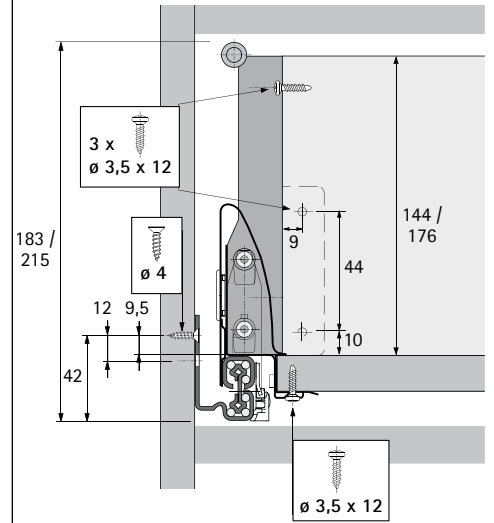

<http://www.hettich.com/short/0c568e>

i

Quadro 25

Quadro V6

Quadro V6+

KD mm	16	18	19
EB mm	12,5	10,5	9,5
Maß A mm	23	21	20

i

- 4 x 3,5 x 25 mm 
- 2 x 3,5 x 12 mm 
- 8 x / 10 x 4 x 16 mm 
- 12 x 3,5 x 12 mm 
- 1 x 3,5 x 30 mm 

- 1x 
- 1x 
- 1x 

i

	144	176
A	NL + 10	NL + 10
B	LB - 2 x EB - 51,5	LB - 2 x EB - 51,5
C	LB - 2 x EB - 63	LB - 2 x EB - 63
D	144	176

i

Quadro 25

Quadro V6

Quadro V6+

KD mm	16	18	19
EB mm	12,5	10,5	9,5
Maß A mm	23	21	20

i Quadro 25

NL mm	b1 mm	EL mm	X mm	X mm
260	160	50	279	288
300	160	70	315	324
350	160	70	365	374
420	256	82	435	444
470	256	94	485	494
520	256	106	535	544

Quadro V6

NL mm	b1 mm	X mm	X mm
260	160	279	288
300	160	315	324
350	160	365	374
420	224	435	444
470	256	485	494
520	256	535	544

Quadro V6+

NL mm	b1 mm	b2 mm	X mm	X mm
300	160	-	315	324
350	192	-	365	374
420	224	-	435	444
470	256	-	485	494
520	256	-	535	544
620	352	64	635	644