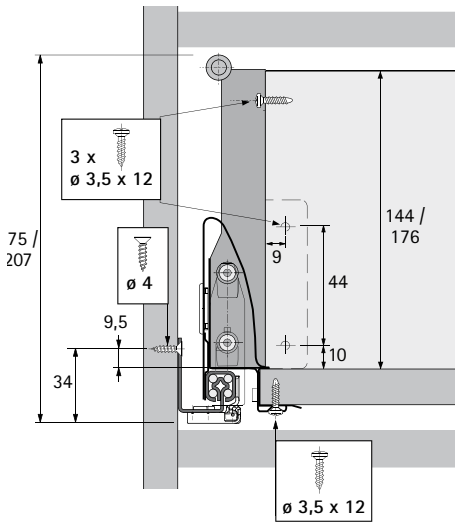

<http://www.hettich.com/short/0c568e>

i

Quadro 25

Quadro V6

Quadro V6+

KD mm	16	18	19
EB mm	12,5	10,5	9,5
Maß A mm	23	21	20

i

- 4 x 3,5 x 25 mm 
- 2 x 3,5 x 12 mm 
- 8 x / 10 x 4 x 16 mm 
- 12 x 3,5 x 12 mm 
- 1 x 3,5 x 30 mm 

- 1x 
- 1x 
- 1x 

i

	144	176
A	NL + 10	NL + 10
B	LB - 2 x EB - 51,5	LB - 2 x EB - 51,5
C	LB - 2 x EB - 63	LB - 2 x EB - 63
D	144	176

i

Quadro 25

Quadro V6

Quadro V6+

KD mm	16	18	19
EB mm	12,5	10,5	9,5
Maß A mm	23	21	20

i Quadro 25

NL mm	b1 mm	EL mm	X mm	X mm
260	160	50	279	288
300	160	70	315	324
350	160	70	365	374
420	256	82	435	444
470	256	94	485	494
520	256	106	535	544

Quadro V6

NL mm	b1 mm	X mm	X mm
260	160	279	288
300	160	315	324
350	160	365	374
420	224	435	444
470	256	485	494
520	256	535	544

Quadro V6+

NL mm	b1 mm	b2 mm	X mm	X mm
300	160	-	315	324
350	192	-	365	374
420	224	-	435	444
470	256	-	485	494
520	256	-	535	544
620	352	64	635	644