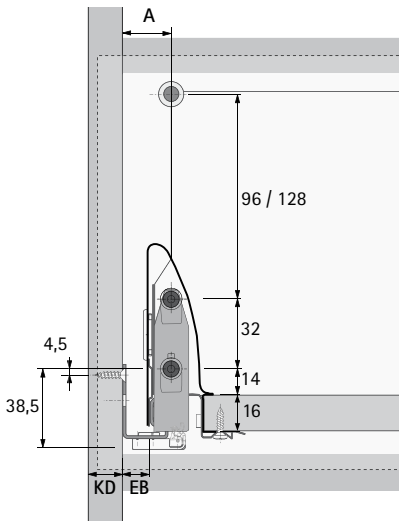

<http://www.hettich.com/short/0c568e>

i

Quadro 25

Quadro V6

Quadro V6+

KD mm	16	18	19
EB mm	12,5	10,5	9,5
Maß A mm	23	21	20

i

- 4 x 3,5 x 25 mm 
- 2 x 3,5 x 12 mm 
- 8 x / 10 x 4 x 16 mm 
- 12 x 3,5 x 12 mm 
- 1 x 3,5 x 30 mm 

- 1x 
- 1x 
- 1x 

i

	144	176
A	NL + 10	NL + 10
B	LB - 2 x EB - 51,5	LB - 2 x EB - 51,5
C	LB - 2 x EB - 63	LB - 2 x EB - 63
D	144	176

i

Quadro 25

Quadro V6

Quadro V6+

KD mm	16	18	19
EB mm	12,5	10,5	9,5
Maß A mm	23	21	20

i Quadro 25

NL mm	b1 mm	EL mm	X mm	X mm
260	160	50	279	288
300	160	70	315	324
350	160	70	365	374
420	256	82	435	444
470	256	94	485	494
520	256	106	535	544

Quadro V6

NL mm	b1 mm	X mm	X mm
260	160	279	288
300	160	315	324
350	160	365	374
420	224	435	444
470	256	485	494
520	256	535	544

Quadro V6+

NL mm	b1 mm	b2 mm	X mm	X mm
300	160	-	315	324
350	192	-	365	374
420	224	-	435	444
470	256	-	485	494
520	256	-	535	544
620	352	64	635	644