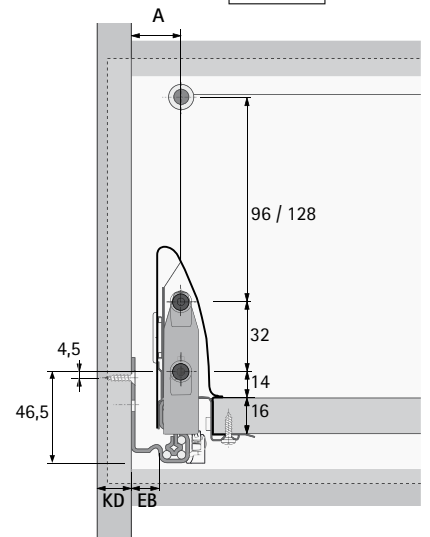

i

Quadro 25

Quadro V6

Quadro V6+

KD mm	16	18	19
EB mm	12,5	10,5	9,5
Maß A mm	23	21	20

i

- 4 x
3,5 x 25 mm 
- 2 x
3,5 x 12 mm 
- 8 x / 10 x
4 x 16 mm 
- 12 x
3,5 x 12 mm 
- 1 x
3,5 x 30 mm 

- 1x 
- 1x 
- 1x 

i

	144	176
A	NL + 10	NL + 10
B	LB - 2 x EB - 51,5	LB - 2 x EB - 51,5
C	LB - 2 x EB - 63	LB - 2 x EB - 63
D	144	176

i

Quadro 25

Quadro V6

Quadro V6+

KD mm	16	18	19
EB mm	12,5	10,5	9,5
Maß A mm	23	21	20

i Quadro 25

NL mm	b1 mm	EL mm	X mm	X mm
260	160	50	279	288
300	160	70	315	324
350	160	70	365	374
420	256	82	435	444
470	256	94	485	494
520	256	106	535	544

Quadro V6

NL mm	b1 mm	X mm	X mm
260	160	279	288
300	160	315	324
350	160	365	374
420	224	435	444
470	256	485	494
520	256	535	544

Quadro V6+

NL mm	b1 mm	b2 mm	X mm	X mm
300	160	-	315	324
350	192	-	365	374
420	224	-	435	444
470	256	-	485	494
520	256	-	535	544
620	352	64	635	644