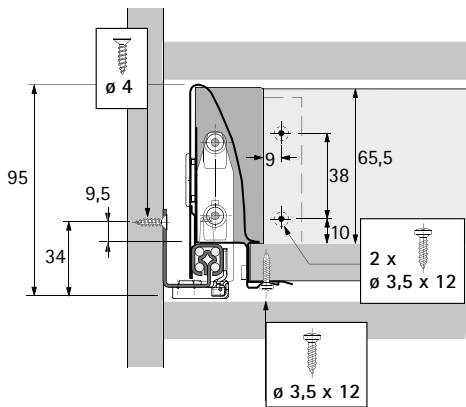

<http://www.hettich.com/short/0c568e>

i

- 4 x 3,5 x 25 mm
- 10 x 3,5 x 12 mm
- 8 x / 10 x 4 x 16 mm
- 1 x 3,5 x 30 mm

1x

1x

1x

i

A	NL + 10
B	LB - 2 x EB - 51,5
C	LB - 2 x EB - 63
D	65,5

i

Quadro 25

Quadro V6

Quadro V6+

KD mm	16	18	19
EB mm	12,5	10,5	9,5
Maß A mm	23	21	20

i

- 4 x
3,5 x 25 mm 
- 2 x
3,5 x 12 mm 
- 8 x / 10 x
4 x 16 mm 
- 12 x
3,5 x 12 mm 
- 1 x
3,5 x 30 mm 

- 1x 
- 1x 
- 1x 

i

	144	176
A	NL + 10	NL + 10
B	LB - 2 x EB - 51,5	LB - 2 x EB - 51,5
C	LB - 2 x EB - 63	LB - 2 x EB - 63
D	144	176

i

Quadro 25

Quadro V6

Quadro V6+

KD mm	16	18	19
EB mm	12,5	10,5	9,5
Maß A mm	23	21	20

i Quadro 25

NL mm	b1 mm	EL mm	X mm	X mm
260	160	50	279	288
300	160	70	315	324
350	160	70	365	374
420	256	82	435	444
470	256	94	485	494
520	256	106	535	544

Quadro V6

NL mm	b1 mm	X mm	X mm
260	160	279	288
300	160	315	324
350	160	365	374
420	224	435	444
470	256	485	494
520	256	535	544