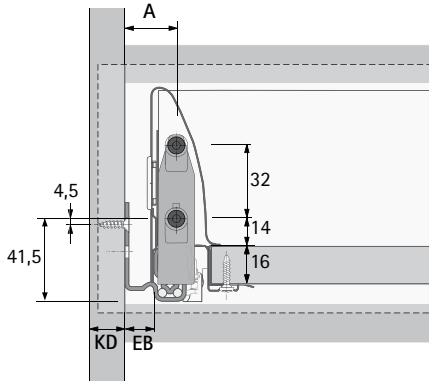

<http://www.hettich.com/short/0c568e>

i

- 4 x 3,5 x 25 mm
- 10 x 3,5 x 12 mm
- 8 x / 10 x 4 x 16 mm
- 1 x 3,5 x 30 mm

1x

1x

1x

i

A	NL + 10
B	LB - 2 x EB - 51,5
C	LB - 2 x EB - 63
D	65,5

i

Quadro 25

Quadro V6

Quadro V6+

KD mm	16	18	19
EB mm	12,5	10,5	9,5
Maß A mm	23	21	20

i

- 4 x
3,5 x 25 mm 
- 2 x
3,5 x 12 mm 
- 8 x / 10 x
4 x 16 mm 
- 12 x
3,5 x 12 mm 
- 1 x
3,5 x 30 mm 

- 1x 
- 1x 
- 1x 

i

	144	176
A	NL + 10	NL + 10
B	LB - 2 x EB - 51,5	LB - 2 x EB - 51,5
C	LB - 2 x EB - 63	LB - 2 x EB - 63
D	144	176

i

Quadro 25

Quadro V6

Quadro V6+

KD mm	16	18	19
EB mm	12,5	10,5	9,5
Maß A mm	23	21	20

i Quadro 25

NL mm	b1 mm	EL mm	X mm	X mm
260	160	50	279	288
300	160	70	315	324
350	160	70	365	374
420	256	82	435	444
470	256	94	485	494
520	256	106	535	544

Quadro V6

NL mm	b1 mm	X mm	X mm
260	160	279	288
300	160	315	324
350	160	365	374
420	224	435	444
470	256	485	494
520	256	535	544