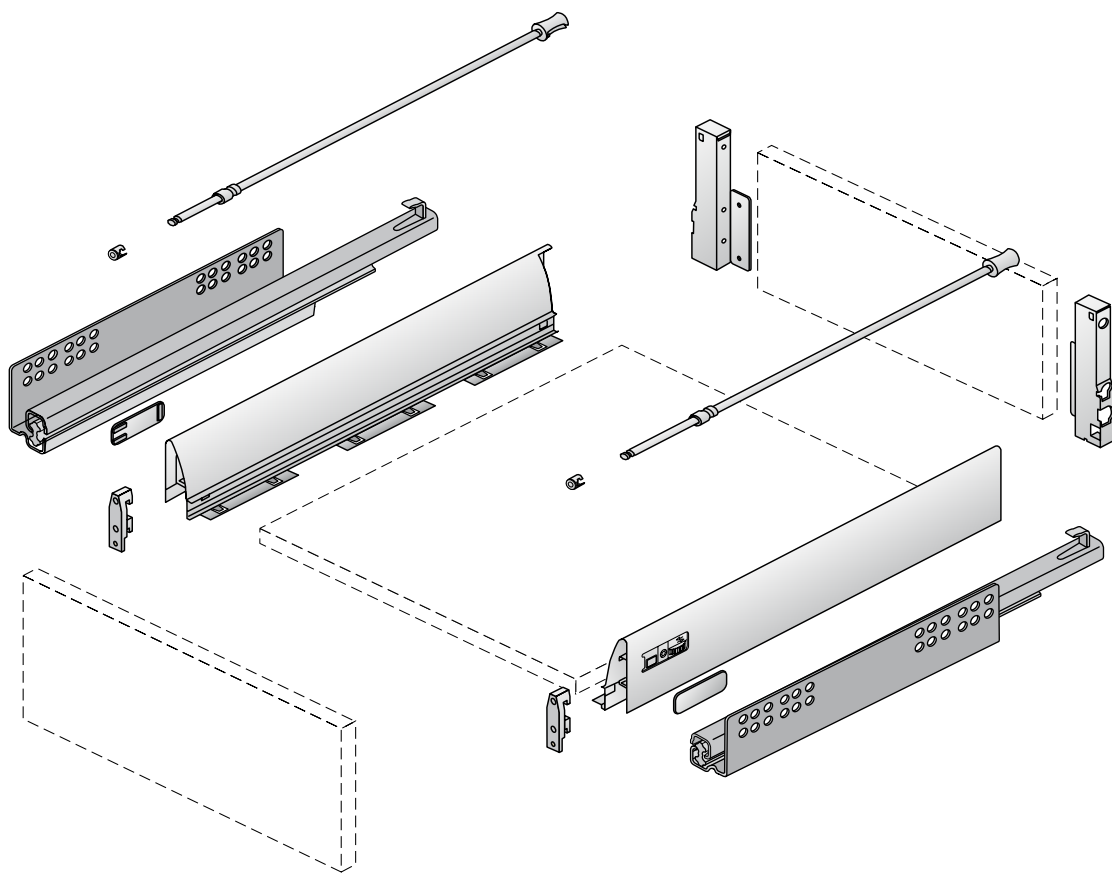

<http://www.hettich.com/short/0c568e>

i

- 4 x 3,5 x 25 mm
- 10 x 3,5 x 12 mm
- 8 x / 10 x 4 x 16 mm
- 1 x 3,5 x 30 mm

1x

1x

1x

i

A	NL + 10
B	LB - 2 x EB - 51,5
C	LB - 2 x EB - 63
D	65,5

i

Quadro 25

Quadro V6

Quadro V6+

KD mm	16	18	19
EB mm	12,5	10,5	9,5
Maß A mm	23	21	20

i

- 4 x
3,5 x 25 mm 
- 2 x
3,5 x 12 mm 
- 8 x / 10 x
4 x 16 mm 
- 12 x
3,5 x 12 mm 
- 1 x
3,5 x 30 mm 

- 1x 
- 1x 
- 1x 

i

	144	176
A	NL + 10	NL + 10
B	LB - 2 x EB - 51,5	LB - 2 x EB - 51,5
C	LB - 2 x EB - 63	LB - 2 x EB - 63
D	144	176

i

Quadro 25

Quadro V6

Quadro V6+

KD mm	16	18	19
EB mm	12,5	10,5	9,5
Maß A mm	23	21	20

i Quadro 25

NL mm	b1 mm	EL mm	X mm	X mm
260	160	50	279	288
300	160	70	315	324
350	160	70	365	374
420	256	82	435	444
470	256	94	485	494
520	256	106	535	544

Quadro V6

NL mm	b1 mm	X mm	X mm
260	160	279	288
300	160	315	324
350	160	365	374
420	224	435	444
470	256	485	494
520	256	535	544