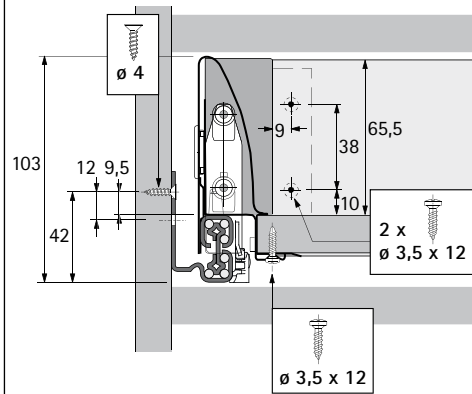

i

Quadro 25

Quadro V6

Quadro V6+

KD mm	16	18	19
EB mm	12,5	10,5	9,5
Maß A mm	23	21	20

i

- 4 x
3,5 x 25 mm 
- 2 x
3,5 x 12 mm 
- 8 x / 10 x
4 x 16 mm 
- 12 x
3,5 x 12 mm 
- 1 x
3,5 x 30 mm 

- 1x 
- 1x 
- 1x 

i

	144	176
A	NL + 10	NL + 10
B	LB - 2 x EB - 51,5	LB - 2 x EB - 51,5
C	LB - 2 x EB - 63	LB - 2 x EB - 63
D	144	176

i

Quadro 25

Quadro V6

Quadro V6+

KD mm	16	18	19
EB mm	12,5	10,5	9,5
Maß A mm	23	21	20

i Quadro 25

NL mm	b1 mm	EL mm	X mm	X mm
260	160	50	279	288
300	160	70	315	324
350	160	70	365	374
420	256	82	435	444
470	256	94	485	494
520	256	106	535	544

Quadro V6

NL mm	b1 mm	X mm	X mm
260	160	279	288
300	160	315	324
350	160	365	374
420	224	435	444
470	256	485	494
520	256	535	544

Quadro V6+

NL mm	b1 mm	b2 mm	X mm	X mm
300	160	-	315	324
350	192	-	365	374
420	224	-	435	444
470	256	-	485	494
520	256	-	535	544
620	352	64	635	644