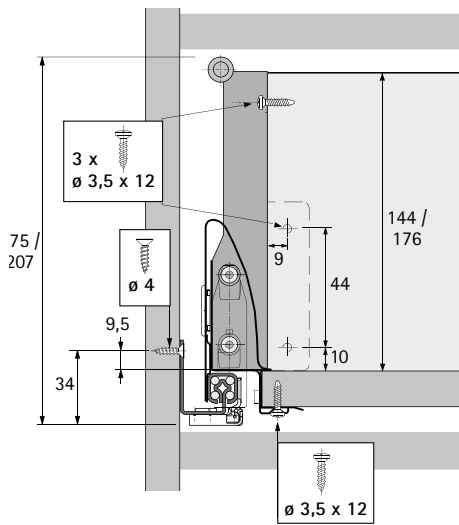

i

Quadro 25

Quadro V6

Quadro V6+

KD mm	16	18	19
EB mm	12,5	10,5	9,5
Maß A mm	23	21	20

i

- 4 x
3,5 x 25 mm 
- 2 x
3,5 x 12 mm 
- 8 x / 10 x
4 x 16 mm 
- 12 x
3,5 x 12 mm 
- 1 x
3,5 x 30 mm 

- 1x 
- 1x 
- 1x 

i

	144	176
A	NL + 10	NL + 10
B	LB - 2 x EB - 51,5	LB - 2 x EB - 51,5
C	LB - 2 x EB - 63	LB - 2 x EB - 63
D	144	176

i

Quadro 25

Quadro V6

Quadro V6+

KD mm	16	18	19
EB mm	12,5	10,5	9,5
Maß A mm	23	21	20

i Quadro 25

NL mm	b1 mm	EL mm	X mm	X mm
260	160	50	279	288
300	160	70	315	324
350	160	70	365	374
420	256	82	435	444
470	256	94	485	494
520	256	106	535	544

Quadro V6

NL mm	b1 mm	X mm	X mm
260	160	279	288
300	160	315	324
350	160	365	374
420	224	435	444
470	256	485	494
520	256	535	544

Quadro V6+

NL mm	b1 mm	b2 mm	X mm	X mm
300	160	-	315	324
350	192	-	365	374
420	224	-	435	444
470	256	-	485	494
520	256	-	535	544
620	352	64	635	644