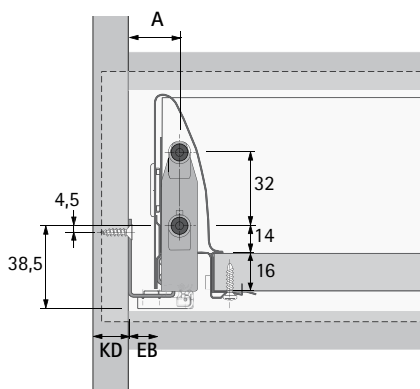

<http://www.hettich.com/short/0c568e>

i

- 4 x 3,5 x 25 mm
- 10 x 3,5 x 12 mm
- 8 x / 10 x 4 x 16 mm
- 1 x 3,5 x 30 mm

1x

1x

1x

i

A	NL + 10
B	LB - 2 x EB - 51,5
C	LB - 2 x EB - 63
D	65,5

i

Quadro 25

Quadro V6

Quadro V6+

KD mm	16	18	19
EB mm	12,5	10,5	9,5
Maß A mm	23	21	20

i

- 4 x
3,5 x 25 mm 
- 2 x
3,5 x 12 mm 
- 8 x / 10 x
4 x 16 mm 
- 12 x
3,5 x 12 mm 
- 1 x
3,5 x 30 mm 

- 1x 
- 1x 
- 1x 

i

	144	176
A	NL + 10	NL + 10
B	LB - 2 x EB - 51,5	LB - 2 x EB - 51,5
C	LB - 2 x EB - 63	LB - 2 x EB - 63
D	144	176

i

Quadro 25

Quadro V6

Quadro V6+

KD mm	16	18	19
EB mm	12,5	10,5	9,5
Maß A mm	23	21	20

i Quadro 25

NL mm	b1 mm	EL mm	X mm	X mm
260	160	50	279	288
300	160	70	315	324
350	160	70	365	374
420	256	82	435	444
470	256	94	485	494
520	256	106	535	544

Quadro V6

NL mm	b1 mm	X mm	X mm
260	160	279	288
300	160	315	324
350	160	365	374
420	224	435	444
470	256	485	494
520	256	535	544