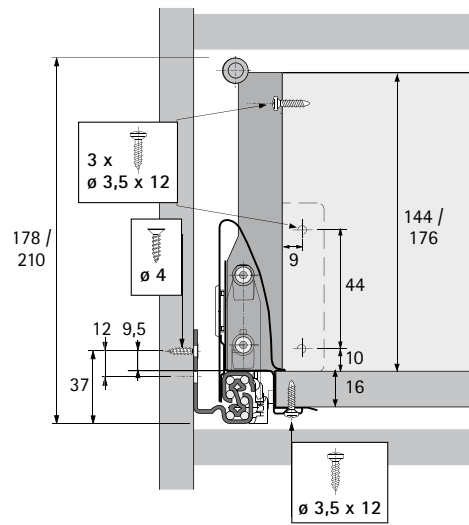

i

Quadro 25

Quadro V6

Quadro V6+

KD mm	16	18	19
EB mm	12,5	10,5	9,5
Maß A mm	23	21	20

i

- 4 x
3,5 x 25 mm 
- 2 x
3,5 x 12 mm 
- 8 x / 10 x
4 x 16 mm 
- 12 x
3,5 x 12 mm 
- 1 x
3,5 x 30 mm 

- 1x 
- 1x 
- 1x 

i

	144	176
A	NL + 10	NL + 10
B	LB - 2 x EB - 51,5	LB - 2 x EB - 51,5
C	LB - 2 x EB - 63	LB - 2 x EB - 63
D	144	176

i

Quadro 25

Quadro V6

Quadro V6+

KD mm	16	18	19
EB mm	12,5	10,5	9,5
Maß A mm	23	21	20

i Quadro 25

NL mm	b1 mm	EL mm	X mm	X mm
260	160	50	279	288
300	160	70	315	324
350	160	70	365	374
420	256	82	435	444
470	256	94	485	494
520	256	106	535	544

Quadro V6

NL mm	b1 mm	X mm	X mm
260	160	279	288
300	160	315	324
350	160	365	374
420	224	435	444
470	256	485	494
520	256	535	544

Quadro V6+

NL mm	b1 mm	b2 mm	X mm	X mm
300	160	-	315	324
350	192	-	365	374
420	224	-	435	444
470	256	-	485	494
520	256	-	535	544
620	352	64	635	644