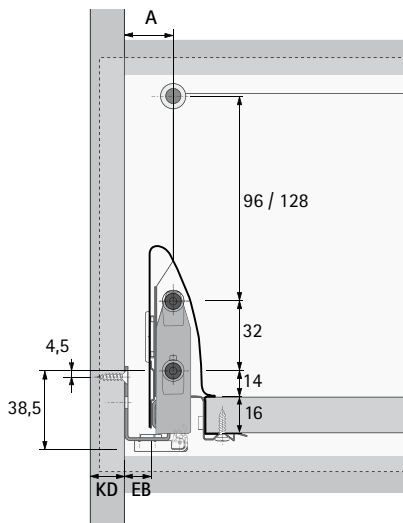

i

Quadro 25

Quadro V6

Quadro V6+

KD mm	16	18	19
EB mm	12,5	10,5	9,5
Maß A mm	23	21	20

i

- 4 x
3,5 x 25 mm 
- 2 x
3,5 x 12 mm 
- 8 x / 10 x
4 x 16 mm 
- 12 x
3,5 x 12 mm 
- 1 x
3,5 x 30 mm 

- 1x 
- 1x 
- 1x 

i

	144	176
A	NL + 10	NL + 10
B	LB - 2 x EB - 51,5	LB - 2 x EB - 51,5
C	LB - 2 x EB - 63	LB - 2 x EB - 63
D	144	176

i

Quadro 25

Quadro V6

Quadro V6+

KD mm	16	18	19
EB mm	12,5	10,5	9,5
Maß A mm	23	21	20

i Quadro 25

NL mm	b1 mm	EL mm	X mm	X mm
260	160	50	279	288
300	160	70	315	324
350	160	70	365	374
420	256	82	435	444
470	256	94	485	494
520	256	106	535	544

Quadro V6

NL mm	b1 mm	X mm	X mm
260	160	279	288
300	160	315	324
350	160	365	374
420	224	435	444
470	256	485	494
520	256	535	544

Quadro V6+

NL mm	b1 mm	b2 mm	X mm	X mm
300	160	-	315	324
350	192	-	365	374
420	224	-	435	444
470	256	-	485	494
520	256	-	535	544
620	352	64	635	644