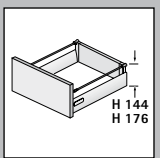

<http://www.hettich.com/short/0c568e>

i

- 4 x 3,5 x 25 mm
- 10 x 3,5 x 12 mm
- 8 x / 10 x 4 x 16 mm
- 1 x 3,5 x 30 mm

1x

1x

1x

i

A	NL + 10
B	LB - 2 x EB - 51,5
C	LB - 2 x EB - 63
D	65,5

i

Quadro 25

Quadro V6

Quadro V6+

KD mm	16	18	19
EB mm	12,5	10,5	9,5
Maß A mm	23	21	20

i

- 4 x
3,5 x 25 mm 
- 2 x
3,5 x 12 mm 
- 8 x / 10 x
4 x 16 mm 
- 12 x
3,5 x 12 mm 
- 1 x
3,5 x 30 mm 

- 1x 
- 1x 
- 1x 

i

	144	176
A	NL + 10	NL + 10
B	LB - 2 x EB - 51,5	LB - 2 x EB - 51,5
C	LB - 2 x EB - 63	LB - 2 x EB - 63
D	144	176

i

Quadro 25

Quadro V6

Quadro V6+

KD mm	16	18	19
EB mm	12,5	10,5	9,5
Maß A mm	23	21	20

i Quadro 25

NL mm	b1 mm	EL mm	X mm	X mm
260	160	50	279	288
300	160	70	315	324
350	160	70	365	374
420	256	82	435	444
470	256	94	485	494
520	256	106	535	544

Quadro V6

NL mm	b1 mm	X mm	X mm
260	160	279	288
300	160	315	324
350	160	365	374
420	224	435	444
470	256	485	494
520	256	535	544