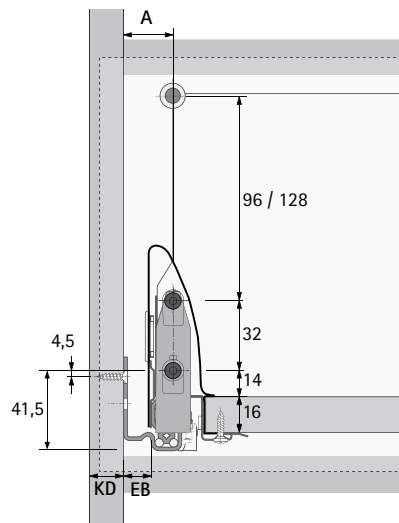

i

Quadro 25

Quadro V6

Quadro V6+

KD mm	16	18	19
EB mm	12,5	10,5	9,5
Maß A mm	23	21	20

i

- 4 x
3,5 x 25 mm 
- 2 x
3,5 x 12 mm 
- 8 x / 10 x
4 x 16 mm 
- 12 x
3,5 x 12 mm 
- 1 x
3,5 x 30 mm 

- 1x 
- 1x 
- 1x 

i

	144	176
A	NL + 10	NL + 10
B	LB - 2 x EB - 51,5	LB - 2 x EB - 51,5
C	LB - 2 x EB - 63	LB - 2 x EB - 63
D	144	176

i

Quadro 25

Quadro V6

Quadro V6+

KD mm	16	18	19
EB mm	12,5	10,5	9,5
Maß A mm	23	21	20

i Quadro 25

NL mm	b1 mm	EL mm	X mm	X mm
260	160	50	279	288
300	160	70	315	324
350	160	70	365	374
420	256	82	435	444
470	256	94	485	494
520	256	106	535	544

Quadro V6

NL mm	b1 mm	X mm	X mm
260	160	279	288
300	160	315	324
350	160	365	374
420	224	435	444
470	256	485	494
520	256	535	544

Quadro V6+

NL mm	b1 mm	b2 mm	X mm	X mm
300	160	-	315	324
350	192	-	365	374
420	224	-	435	444
470	256	-	485	494
520	256	-	535	544
620	352	64	635	644