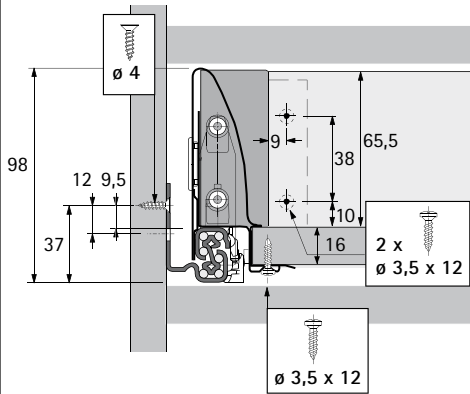

<http://www.hettich.com/short/0c568e>

i

- 4 x 3,5 x 25 mm
- 10 x 3,5 x 12 mm
- 8 x / 10 x 4 x 16 mm
- 1 x 3,5 x 30 mm

1x

1x

1x

i

A	NL + 10
B	LB - 2 x EB - 51,5
C	LB - 2 x EB - 63
D	65,5

i

Quadro 25

Quadro V6

Quadro V6+

KD mm	16	18	19
EB mm	12,5	10,5	9,5
Maß A mm	23	21	20

i

- 4 x
3,5 x 25 mm 
- 2 x
3,5 x 12 mm 
- 8 x / 10 x
4 x 16 mm 
- 12 x
3,5 x 12 mm 
- 1 x
3,5 x 30 mm 

- 1x 
- 1x 
- 1x 

i

	144	176
A	NL + 10	NL + 10
B	LB - 2 x EB - 51,5	LB - 2 x EB - 51,5
C	LB - 2 x EB - 63	LB - 2 x EB - 63
D	144	176

i

Quadro 25

Quadro V6

Quadro V6+

KD mm	16	18	19
EB mm	12,5	10,5	9,5
Maß A mm	23	21	20

i Quadro 25

NL mm	b1 mm	EL mm	X mm	X mm
260	160	50	279	288
300	160	70	315	324
350	160	70	365	374
420	256	82	435	444
470	256	94	485	494
520	256	106	535	544

Quadro V6

NL mm	b1 mm	X mm	X mm
260	160	279	288
300	160	315	324
350	160	365	374
420	224	435	444
470	256	485	494
520	256	535	544