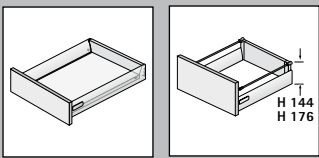

i

Quadro 25

Quadro V6

Quadro V6+

KD mm	16	18	19
EB mm	12,5	10,5	9,5
Maß A mm	23	21	20

i

- 4 x
3,5 x 25 mm 
- 2 x
3,5 x 12 mm 
- 8 x / 10 x
4 x 16 mm 
- 12 x
3,5 x 12 mm 
- 1 x
3,5 x 30 mm 

- 1x 
- 1x 
- 1x 

i

	144	176
A	NL + 10	NL + 10
B	LB - 2 x EB - 51,5	LB - 2 x EB - 51,5
C	LB - 2 x EB - 63	LB - 2 x EB - 63
D	144	176

i

Quadro 25

Quadro V6

Quadro V6+

KD mm	16	18	19
EB mm	12,5	10,5	9,5
Maß A mm	23	21	20

i Quadro 25

NL mm	b1 mm	EL mm	X mm	X mm
260	160	50	279	288
300	160	70	315	324
350	160	70	365	374
420	256	82	435	444
470	256	94	485	494
520	256	106	535	544

Quadro V6

NL mm	b1 mm	X mm	X mm
260	160	279	288
300	160	315	324
350	160	365	374
420	224	435	444
470	256	485	494
520	256	535	544