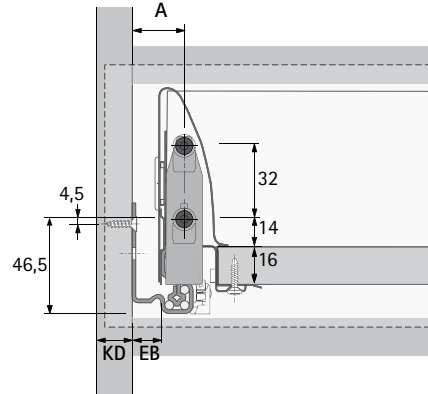

i

Quadro 25

Quadro V6

Quadro V6+

KD mm	16	18	19
EB mm	12,5	10,5	9,5
Maß A mm	23	21	20

i

- 4 x
3,5 x 25 mm 
- 2 x
3,5 x 12 mm 
- 8 x / 10 x
4 x 16 mm 
- 12 x
3,5 x 12 mm 
- 1 x
3,5 x 30 mm 

- 1x 
- 1x 
- 1x 

i

	144	176
A	NL + 10	NL + 10
B	LB - 2 x EB - 51,5	LB - 2 x EB - 51,5
C	LB - 2 x EB - 63	LB - 2 x EB - 63
D	144	176

i

Quadro 25

Quadro V6

Quadro V6+

KD mm	16	18	19
EB mm	12,5	10,5	9,5
Maß A mm	23	21	20

i Quadro 25

NL mm	b1 mm	EL mm	X mm	X mm
260	160	50	279	288
300	160	70	315	324
350	160	70	365	374
420	256	82	435	444
470	256	94	485	494
520	256	106	535	544

Quadro V6

NL mm	b1 mm	X mm	X mm
260	160	279	288
300	160	315	324
350	160	365	374
420	224	435	444
470	256	485	494
520	256	535	544

Quadro V6+

NL mm	b1 mm	b2 mm	X mm	X mm
300	160	-	315	324
350	192	-	365	374
420	224	-	435	444
470	256	-	485	494
520	256	-	535	544
620	352	64	635	644