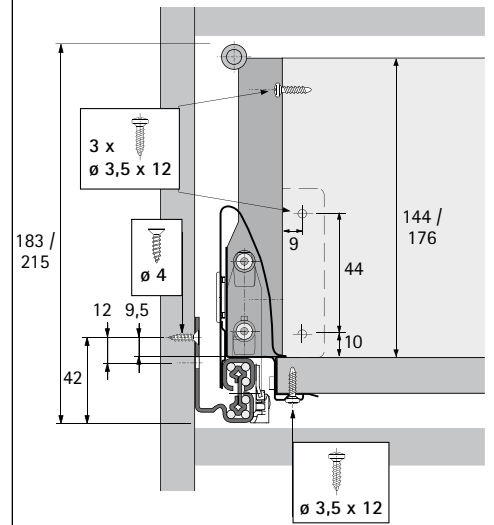

i

Quadro 25

Quadro V6

Quadro V6+

KD mm	16	18	19
EB mm	12,5	10,5	9,5
Maß A mm	23	21	20

i

- 4 x
3,5 x 25 mm 
- 2 x
3,5 x 12 mm 
- 8 x / 10 x
4 x 16 mm 
- 12 x
3,5 x 12 mm 
- 1 x
3,5 x 30 mm 

- 1x 
- 1x 
- 1x 

i

	144	176
A	NL + 10	NL + 10
B	LB - 2 x EB - 51,5	LB - 2 x EB - 51,5
C	LB - 2 x EB - 63	LB - 2 x EB - 63
D	144	176

i

Quadro 25

Quadro V6

Quadro V6+

KD mm	16	18	19
EB mm	12,5	10,5	9,5
Maß A mm	23	21	20

i Quadro 25

NL mm	b1 mm	EL mm	X mm	X mm
260	160	50	279	288
300	160	70	315	324
350	160	70	365	374
420	256	82	435	444
470	256	94	485	494
520	256	106	535	544

Quadro V6

NL mm	b1 mm	X mm	X mm
260	160	279	288
300	160	315	324
350	160	365	374
420	224	435	444
470	256	485	494
520	256	535	544

Quadro V6+

NL mm	b1 mm	b2 mm	X mm	X mm
300	160	-	315	324
350	192	-	365	374
420	224	-	435	444
470	256	-	485	494
520	256	-	535	544
620	352	64	635	644