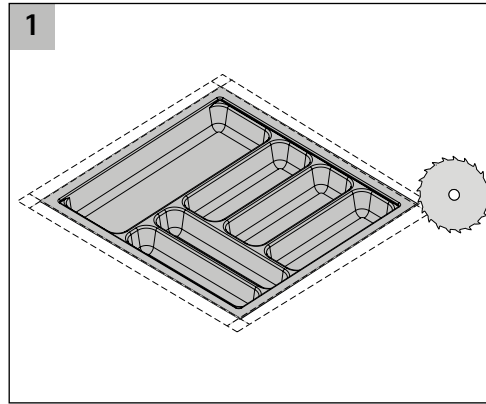

OrgaTray 440

i

T	370														
-	440														
T	441					*	*	*	*	*	*	*	*	*	*
-	520														
T	581							*	*	*	*	*	*	*	*
-	620														
B	175-200	201-250	251-300	301-350	351-400	401-450	451-500	501-550	601-650	701-750	801-850	901-950	1091-1150		
NB IT	275	300	350	400	450	500	550	600	700	800	900	1000	1200	1200	
NB AT	300	350	400	450	500	550	600	700	800	900	1000	1000	1200	1200	

* = Einsatz von Messer- und Gewürzhaltern möglich

T = Tiefe B = Breite NB = Nennbreite