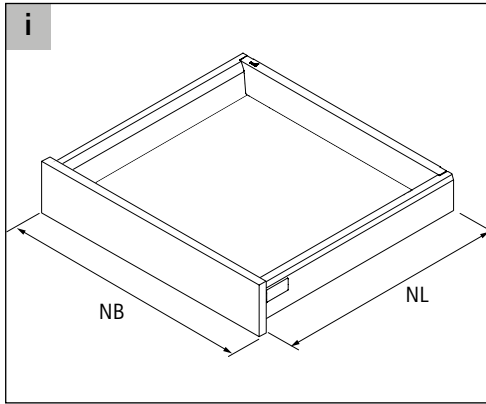

OrgaTray 440

i

T	370														
-	440														
T	441					*	*	*	*	*	*	*	*	*	*
-	520														
T	581							*	*	*	*	*	*	*	*
-	620														
B	175-200	201-250	251-300	301-350	351-400	401-450	451-500	501-550	601-650	701-750	801-850	901-950	1091-1150		
NB IT	275	300	350	400	450	500	550	600	700	800	900	1000	1200	1200	
NB AT	300	350	400	450	500	550	600	700	800	900	1000	1000	1200	1200	

* = Einsatz von Messer- und Gewürzhaltern möglich

T = Tiefe B = Breite NB = Nennbreite