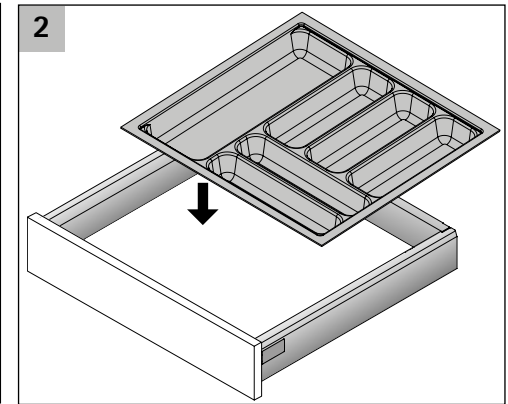

OrgaTray 440

i

T	370														
-	440														
T	441					*	*	*	*	*	*	*	*	*	*
-	520														
T	581							*	*	*	*	*	*	*	*
-	620														
B	175-200	201-250	251-300	301-350	351-400	401-450	451-500	501-550	601-650	701-750	801-850	901-950	1091-1150		
NB IT	275	300	350	400	450	500	550	600	700	800	900	1000	1200	1200	
NB AT	300	350	400	450	500	550	600	700	800	900	1000	1000	1200	1200	

* = Einsatz von Messer- und Gewürzhaltern möglich

T = Tiefe B = Breite NB = Nennbreite