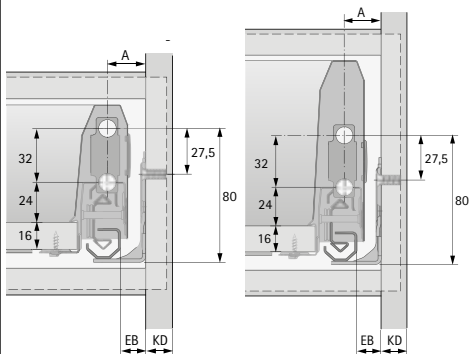

<http://www.hettich.com/short/b6df84>

		
A	NL - 24,5	NL - 21
B	LB - 2 x EB - 52,5	LB - 2 x EB - 52,5
C	LB - 2 x EB - 64	
D H 94	84,5 mm	
D H 126	116,5 mm	
D H 186	176 mm	
D H 218	208 mm	
D H 250	240 mm	
D H 282	272 mm	

H 186

H 218

H 250

H 282

H 94

H 126

KD mm	16	18	19
EB mm	15	13	12
A mm	23	21	20

i

H 94

H 126

H 186

H 218

H 250

H 282

H 94/126

H 186

H 218

H 250

H 282

i

8 x
ø 6 x 14

NL mm	b1 mm	 	 
		X	X
270	128	273	282
300	160	303	312
350	192	353	362
400	192	403	412
450	192	453	462
500	224	503	512
550	256	553	562
650	288	653	662

i

9153351