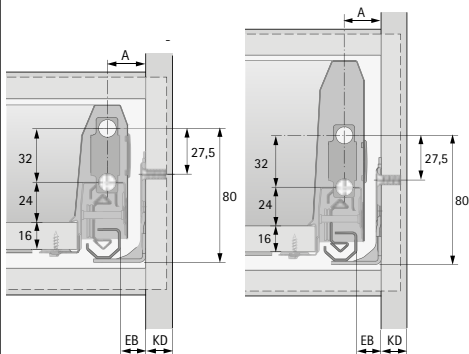

<http://www.hettich.com/short/b6df84>

		
A	NL - 24,5	NL - 21
B	LB - 2 x EB - 52,5	LB - 2 x EB - 52,5
C	LB - 2 x EB - 64	
D H 94	84,5 mm	
D H 126	116,5 mm	
D H 186	176 mm	
D H 218	208 mm	
D H 250	240 mm	
D H 282	272 mm	

H 186

H 218

H 250

H 282

H 94

H 126

KD mm	16	18	19
EB mm	15	13	12
A mm	23	21	20

i

H 94

H 126

H 186

H 218

H 250

H 282

H 94/126

H 186

H 218

H 250

H 282

i

8 x
ø 6 x 14

NL mm	b1 mm		
		X	X
270	128	273	282
300	160	303	312
350	192	353	362
400	192	403	412
450	192	453	462
500	224	503	512
550	256	553	562
650	288	653	662

i

9153351