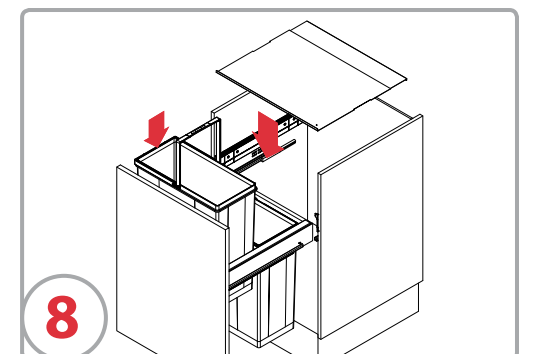

Eimerhöhe mm/ bin height mm	Y mm		H mm	
	ArciTech	InnoTech	ArciTech	InnoTech
260	247	222	193	189
295	282	257	228	224
460	447	422	393	389
495	482	457	428	424

Schrankbreite mm/ Cabinet width mm	Z mm	
	ArciTech	InnoTech
300	76	122
400	149	182
450	227	252
500	227	252
600	392	402