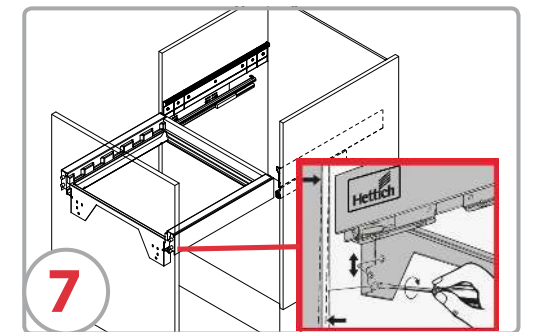

Eimerhöhe mm/ bin height mm	Y mm		H mm	
	ArciTech	InnoTech	ArciTech	InnoTech
260	247	222	193	189
295	282	257	228	224
460	447	422	393	389
495	482	457	428	424

Schrankbreite mm/ Cabinet width mm	Z mm	
	ArciTech	InnoTech
300	76	122
400	149	182
450	227	252
500	227	252
600	392	402