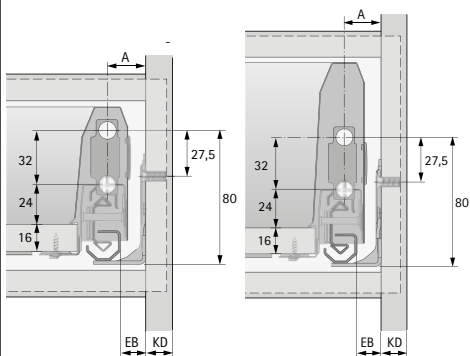

<http://www.hettich.com/short/b6df84>

		
A	NL - 24,5	NL - 21
B	LB - 2 x EB - 52,5	LB - 2 x EB - 52,5
C	LB - 2 x EB - 64	
D H 94	84,5 mm	
D H 126	116,5 mm	
D H 186	176 mm	
D H 218	208 mm	
D H 250	240 mm	
D H 282	272 mm	

H 186

H 218

H 250

H 282

H 94

H 126

KD mm	16	18	19
EB mm	15	13	12
A mm	23	21	20

i

H 94

H 126

H 186

H 218

H 250

H 282

H 94/126

H 186

H 218

H 250

H 282

i

8 x  
ø 6 x 14

NL mm	b1 mm	 	 
		X	X
270	128	273	282
300	160	303	312
350	192	353	362
400	192	403	412
450	192	453	462
500	224	503	512
550	256	553	562
650	288	653	662

i

9153351