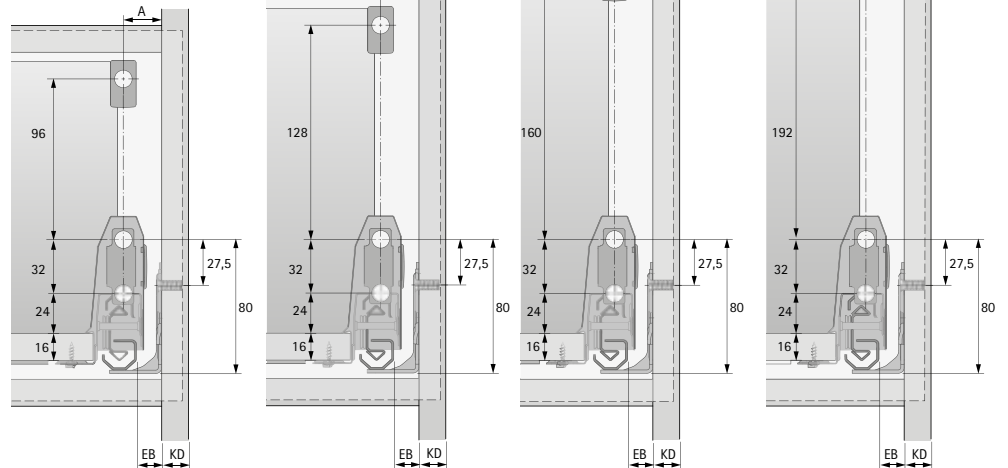

<http://www.hettich.com/short/b6df84>

		
A	NL - 24,5	NL - 21
B	LB - 2 x EB - 52,5	LB - 2 x EB - 52,5
C	LB - 2 x EB - 64	
D H 94	84,5 mm	
D H 126	116,5 mm	
D H 186	176 mm	
D H 218	208 mm	
D H 250	240 mm	
D H 282	272 mm	

H 186

H 218

H 250

H 282

H 94

H 126

KD mm	16	18	19
EB mm	15	13	12
A mm	23	21	20

i

H 218

H 250

H 282

i

8 x  
ø 6 x 14

NL mm	b1 mm	 	 
		X	X
270	128	273	282
300	160	303	312
350	192	353	362
400	192	403	412
450	192	453	462
500	224	503	512
550	256	553	562
650	288	653	662

i

9153351