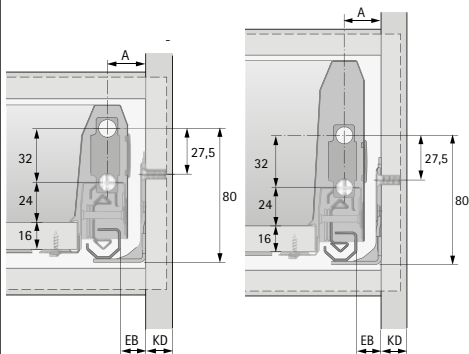

<http://www.hettich.com/short/b6df84>

A	NL - 24,5	NL - 21
B	LB - 2 x EB - 52,5	LB - 2 x EB - 52,5
C	LB - 2 x EB - 64	
D H 94	84,5 mm	
D H 126	116,5 mm	
D H 186	176 mm	
D H 218	208 mm	
D H 250	240 mm	
D H 282	272 mm	

H 186

H 218

H 250

H 282

H 94

H 126

KD mm	16	18	19
EB mm	15	13	12
A mm	23	21	20

i

H 94

H 126

H 186

H 218

H 250

H 282

H 94/126

H 186

H 218

H 250

H 282

i

8 x  
ø 6 x 14

NL mm	b1 mm	 	 
		X	X
270	128	273	282
300	160	303	312
350	192	353	362
400	192	403	412
450	192	453	462
500	224	503	512
550	256	553	562
650	288	653	662

i

9153351