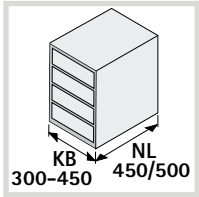

# OrgaTray 600

Technik für Möbel

NL	T			
450	423			
500	473			
B	KB	198 300	298 400	348 450
		1	1	1

NL	T		
450	423		
500	473		
B	KB	322 500-1200	322 500-1200
		2	2