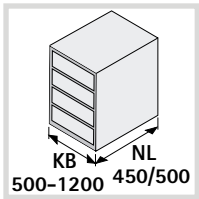

# OrgaTray 600

Technik für Möbel

NL	T			
450	423			
500	473			
B	KB	198 300	298 400	348 450
		1	1	1

NL	T		
450	423		
500	473		
B	KB	322 500-1200	322 500-1200
		2	2