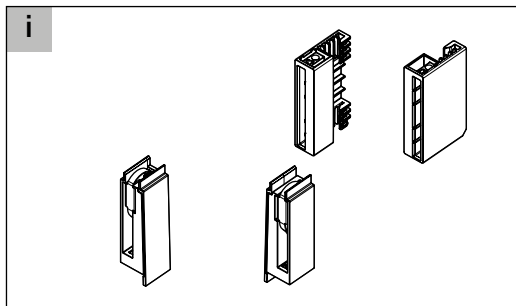

InnoTech Atira TopSide 144/176 mm

Technik für Möbel

NL	B	H 144	H 176
260	245	57	89
300	285	57	89
350	335	57	89
420	405	57	89
470	455	57	89
520	505	57	89
620	605	57	89