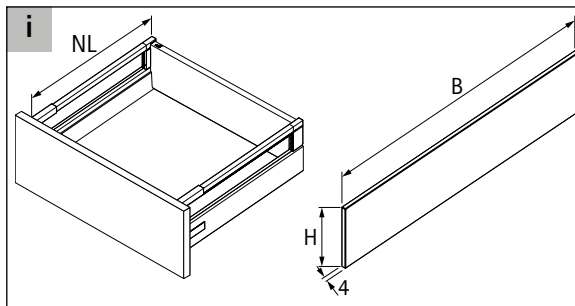

InnoTech Atira TopSide 144/176 mm

Technik für Möbel

NL	B	H 144	H 176
260	245	57	89
300	285	57	89
350	335	57	89
420	405	57	89
470	455	57	89
520	505	57	89
620	605	57	89