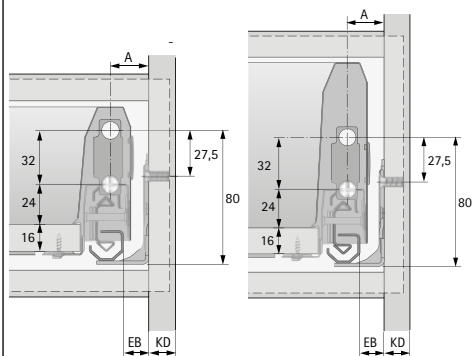

<http://www.hettich.com/short/b6df84>

		
A	NL - 24,5	NL - 21
B	LB - 2 x EB - 52,5	LB - 2 x EB - 52,5
C	LB - 2 x EB - 64	
D H 94	84,5 mm	
D H 126	116,5 mm	
D H 186	176 mm	
D H 218	208 mm	
D H 250	240 mm	
D H 282	272 mm	

H 186

H 218

H 250

H 282

H 94

H 126

KD mm	16	18	19
EB mm	15	13	12
A mm	23	21	20

i

H 218

H 250

H 282

i

8 x
ø 6 x 14

NL mm	b1 mm	 	 
		X	X
270	128	273	282
300	160	303	312
350	192	353	362
400	192	403	412
450	192	453	462
500	224	503	512
550	256	553	562
650	288	653	662

i

9153351

1 H94/126

H 186

H 218

H 250

H 282

2

3

X H 186	96
X H 218	128
X H 250	160
X H 282	192