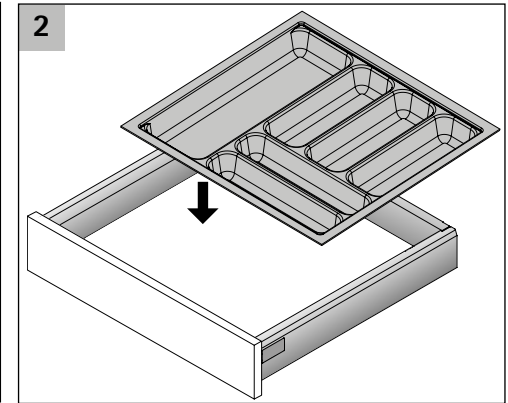

OrgaTray 440

i

T	370														
-	440														
T	441					*	*	*	*	*	*	*	*	*	*
-	520														
T	581							*	*	*	*	*	*	*	*
-	620														
B	175-200	201-250	251-300	301-350	351-400	401-450	451-500	501-550	601-650	701-750	801-850	901-950	1091-1150		
NB IT	275	300	350	400	450	500	550	600	700	800	900	1000	1200	1200	
NB AT	300	350	400	450	500	550	600	700	800	900	1000				

* = Einsatz von Messer- und Gewürzhaltern möglich

T = Tiefe B = Breite NB = Nennbreite