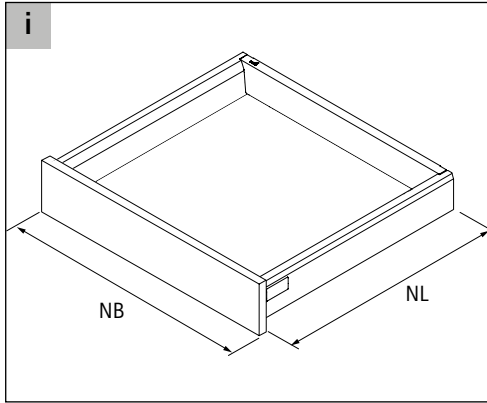

OrgaTray 440

i

T	370														
-	440														
T	441					*	*	*	*	*	*	*	*	*	*
-	520														
T	581							*	*	*	*	*	*	*	*
-	620														
B	175-200	201-250	251-300	301-350	351-400	401-450	451-500	501-550	601-650	701-750	801-850	901-950	1091-1150		
NB IT	275	300	350	400	450	500	550	600	700	800	900	1000	1200	1200	
NB AT	300	350	400	450	500	550	600	700	800	900	1000				

* = Einsatz von Messer- und Gewürzhaltern möglich

T = Tiefe B = Breite NB = Nennbreite