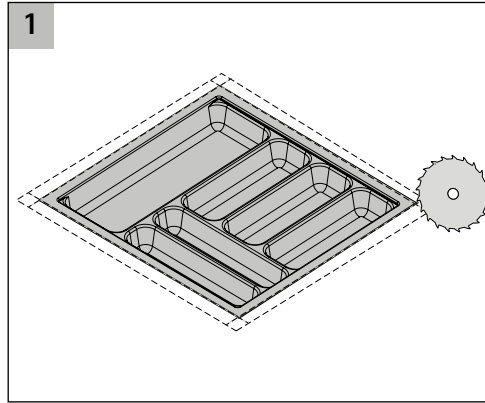

OrgaTray 440

i

T	370														
-	440														
T	441					*	*	*	*	*	*	*	*	*	*
-	520														
T	581							*	*	*	*	*	*	*	*
-	620														
B	175-200	201-250	251-300	301-350	351-400	401-450	451-500	501-550	601-650	701-750	801-850	901-950	1091-1150		
NB IT	275	300	350	400	450	500	550	600	700	800	900	1000	1200	1200	
NB AT	300	350	400	450	500	550	600	700	800	900	1000				

* = Einsatz von Messer- und Gewürzhaltern möglich

T = Tiefe B = Breite NB = Nennbreite