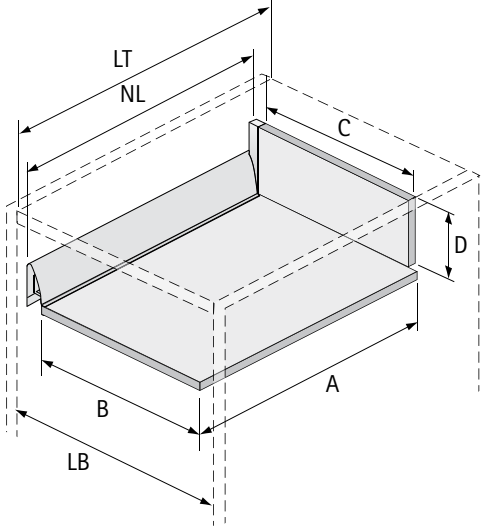

<http://www.hettich.com/short/0c568e>

i

Quadro 25

Quadro V6

Quadro V6+

KD mm	16	18	19
EB mm	12,5	10,5	9,5
Maß A mm	23	21	20

i

- 4 x
3,5 x 25 mm 
- 2 x
3,5 x 12 mm 
- 8 x / 10 x
4 x 16 mm 
- 12 x
3,5 x 12 mm 
- 1 x
3,5 x 30 mm 

- 1x 
- 1x 
- 1x 

i

	144	176
A	NL + 10	NL + 10
B	LB - 2 x EB - 51,5	LB - 2 x EB - 51,5
C	LB - 2 x EB - 63	LB - 2 x EB - 63
D	144	176

i

Quadro 25

Quadro V6

Quadro V6+

KD mm	16	18	19
EB mm	12,5	10,5	9,5
Maß A mm	23	21	20

i Quadro 25

NL mm	b1 mm	EL mm	X mm	X mm
260	160	50	279	288
300	160	70	315	324
350	160	70	365	374
420	256	82	435	444
470	256	94	485	494
520	256	106	535	544

Quadro V6

NL mm	b1 mm	X mm	X mm
260	160	279	288
300	160	315	324
350	160	365	374
420	224	435	444
470	256	485	494
520	256	535	544

Quadro V6+

NL mm	b1 mm	b2 mm	X mm	X mm
300	160	-	315	324
350	192	-	365	374
420	224	-	435	444
470	256	-	485	494
520	256	-	535	544
620	352	64	635	644