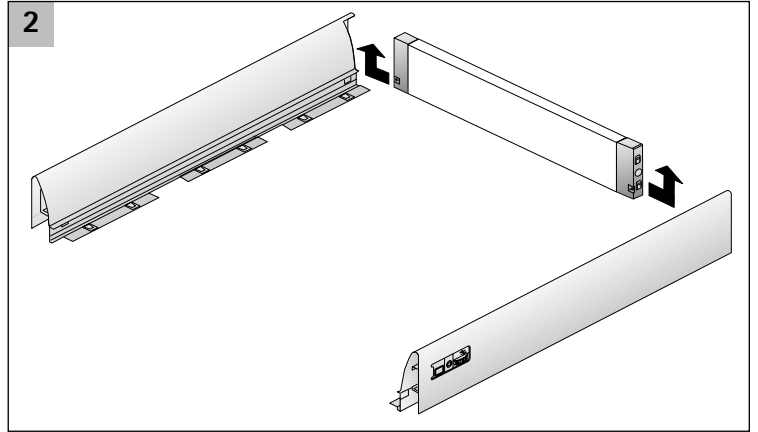

<http://www.hettich.com/short/0c568e>

i

Quadro 25

Quadro V6

Quadro V6+

KD mm	16	18	19
EB mm	12,5	10,5	9,5
Maß A mm	23	21	20

i

- 4 x
3,5 x 25 mm 
- 2 x
3,5 x 12 mm 
- 8 x / 10 x
4 x 16 mm 
- 12 x
3,5 x 12 mm 
- 1 x
3,5 x 30 mm 

- 1x 
- 1x 
- 1x 

i

	144	176
A	NL + 10	NL + 10
B	LB - 2 x EB - 51,5	LB - 2 x EB - 51,5
C	LB - 2 x EB - 63	LB - 2 x EB - 63
D	144	176

i

Quadro 25

Quadro V6

Quadro V6+

KD mm	16	18	19
EB mm	12,5	10,5	9,5
Maß A mm	23	21	20

i Quadro 25

NL mm	b1 mm	EL mm	X mm	X mm
260	160	50	279	288
300	160	70	315	324
350	160	70	365	374
420	256	82	435	444
470	256	94	485	494
520	256	106	535	544

Quadro V6

NL mm	b1 mm	X mm	X mm
260	160	279	288
300	160	315	324
350	160	365	374
420	224	435	444
470	256	485	494
520	256	535	544