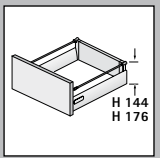

<http://www.hettich.com/short/0c568e>

i

Quadro 25

Quadro V6

Quadro V6+

KD mm	16	18	19
EB mm	12,5	10,5	9,5
Maß A mm	23	21	20

i

- 4 x
3,5 x 25 mm 
- 2 x
3,5 x 12 mm 
- 8 x / 10 x
4 x 16 mm 
- 12 x
3,5 x 12 mm 
- 1 x
3,5 x 30 mm 

- 1x 
- 1x 
- 1x 

i

	144	176
A	NL + 10	NL + 10
B	LB - 2 x EB - 51,5	LB - 2 x EB - 51,5
C	LB - 2 x EB - 63	LB - 2 x EB - 63
D	144	176

i

Quadro 25

Quadro V6

Quadro V6+

KD mm	16	18	19
EB mm	12,5	10,5	9,5
Maß A mm	23	21	20

i Quadro 25

NL mm	b1 mm	EL mm	X mm	X mm
260	160	50	279	288
300	160	70	315	324
350	160	70	365	374
420	256	82	435	444
470	256	94	485	494
520	256	106	535	544

Quadro V6

NL mm	b1 mm	X mm	X mm
260	160	279	288
300	160	315	324
350	160	365	374
420	224	435	444
470	256	485	494
520	256	535	544

Quadro V6+

NL mm	b1 mm	b2 mm	X mm	X mm
300	160	-	315	324
350	192	-	365	374
420	224	-	435	444
470	256	-	485	494
520	256	-	535	544
620	352	64	635	644