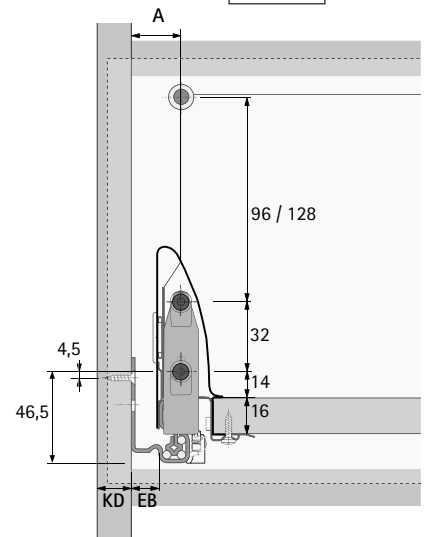

<http://www.hettich.com/short/0c568e>

i

Quadro 25

Quadro V6

Quadro V6+

KD mm	16	18	19
EB mm	12,5	10,5	9,5
Maß A mm	23	21	20

i

- 4 x
3,5 x 25 mm 
- 2 x
3,5 x 12 mm 
- 8 x / 10 x
4 x 16 mm 
- 12 x
3,5 x 12 mm 
- 1 x
3,5 x 30 mm 

- 1x 
- 1x 
- 1x 

i

	144	176
A	NL + 10	NL + 10
B	LB - 2 x EB - 51,5	LB - 2 x EB - 51,5
C	LB - 2 x EB - 63	LB - 2 x EB - 63
D	144	176

i

Quadro 25

Quadro V6

Quadro V6+

KD mm	16	18	19
EB mm	12,5	10,5	9,5
Maß A mm	23	21	20

i Quadro 25

NL mm	b1 mm	EL mm	X mm	X mm
260	160	50	279	288
300	160	70	315	324
350	160	70	365	374
420	256	82	435	444
470	256	94	485	494
520	256	106	535	544

Quadro V6

NL mm	b1 mm	X mm	X mm
260	160	279	288
300	160	315	324
350	160	365	374
420	224	435	444
470	256	485	494
520	256	535	544

Quadro V6+

NL mm	b1 mm	b2 mm	X mm	X mm
300	160	-	315	324
350	192	-	365	374
420	224	-	435	444
470	256	-	485	494
520	256	-	535	544
620	352	64	635	644