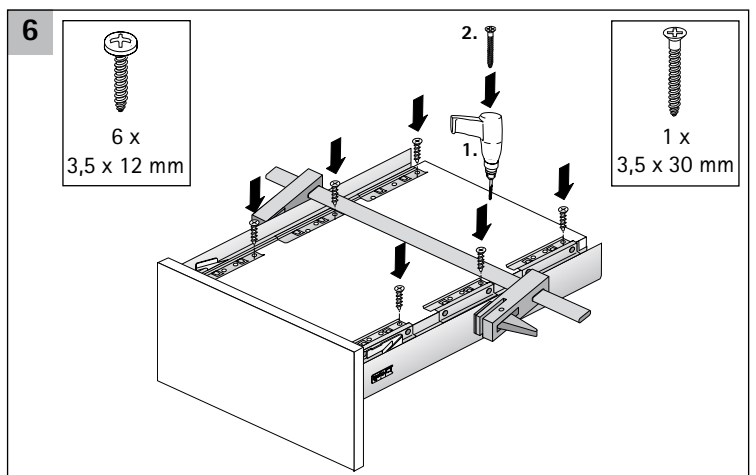

<http://www.hettich.com/short/0c568e>

i

Quadro 25

Quadro V6

Quadro V6+

KD mm	16	18	19
EB mm	12,5	10,5	9,5
Maß A mm	23	21	20

i

- 4 x
3,5 x 25 mm 
- 2 x
3,5 x 12 mm 
- 8 x / 10 x
4 x 16 mm 
- 12 x
3,5 x 12 mm 
- 1 x
3,5 x 30 mm 

- 1x 
- 1x 
- 1x 

i

	144	176
A	NL + 10	NL + 10
B	LB - 2 x EB - 51,5	LB - 2 x EB - 51,5
C	LB - 2 x EB - 63	LB - 2 x EB - 63
D	144	176

i

Quadro 25

Quadro V6

Quadro V6+

KD mm	16	18	19
EB mm	12,5	10,5	9,5
Maß A mm	23	21	20

i Quadro 25

NL mm	b1 mm	EL mm	X mm	X mm
260	160	50	279	288
300	160	70	315	324
350	160	70	365	374
420	256	82	435	444
470	256	94	485	494
520	256	106	535	544

Quadro V6

NL mm	b1 mm	X mm	X mm
260	160	279	288
300	160	315	324
350	160	365	374
420	224	435	444
470	256	485	494
520	256	535	544

Quadro V6+

NL mm	b1 mm	b2 mm	X mm	X mm
300	160	-	315	324
350	192	-	365	374
420	224	-	435	444
470	256	-	485	494
520	256	-	535	544
620	352	64	635	644