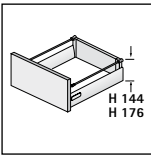

<http://www.hettich.com/short/0c568e>

i

Quadro 25

Quadro V6

Quadro V6+

KD mm	16	18	19
EB mm	12,5	10,5	9,5
Maß A mm	23	21	20

i

- 4 x
3,5 x 25 mm 
- 2 x
3,5 x 12 mm 
- 8 x / 10 x
4 x 16 mm 
- 12 x
3,5 x 12 mm 
- 1 x
3,5 x 30 mm 

- 1x 
- 1x 
- 1x 

i

	144	176
A	NL + 10	NL + 10
B	LB - 2 x EB - 51,5	LB - 2 x EB - 51,5
C	LB - 2 x EB - 63	LB - 2 x EB - 63
D	144	176

i

Quadro 25

Quadro V6

Quadro V6+

KD mm	16	18	19
EB mm	12,5	10,5	9,5
Maß A mm	23	21	20

i Quadro 25

NL mm	b1 mm	EL mm	X mm	X mm
260	160	50	279	288
300	160	70	315	324
350	160	70	365	374
420	256	82	435	444
470	256	94	485	494
520	256	106	535	544

Quadro V6

NL mm	b1 mm	X mm	X mm
260	160	279	288
300	160	315	324
350	160	365	374
420	224	435	444
470	256	485	494
520	256	535	544

Quadro V6+

NL mm	b1 mm	b2 mm	X mm	X mm
300	160	-	315	324
350	192	-	365	374
420	224	-	435	444
470	256	-	485	494
520	256	-	535	544
620	352	64	635	644