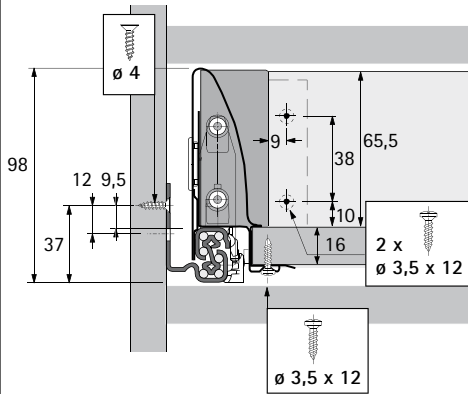

<http://www.hettich.com/short/0c568e>

i

Quadro 25

Quadro V6

Quadro V6+

KD mm	16	18	19
EB mm	12,5	10,5	9,5
Maß A mm	23	21	20

i

- 4 x
3,5 x 25 mm 
- 2 x
3,5 x 12 mm 
- 8 x / 10 x
4 x 16 mm 
- 12 x
3,5 x 12 mm 
- 1 x
3,5 x 30 mm 

- 1x 
- 1x 
- 1x 

i

	144	176
A	NL + 10	NL + 10
B	LB - 2 x EB - 51,5	LB - 2 x EB - 51,5
C	LB - 2 x EB - 63	LB - 2 x EB - 63
D	144	176

i

Quadro 25

Quadro V6

Quadro V6+

KD mm	16	18	19
EB mm	12,5	10,5	9,5
Maß A mm	23	21	20

i Quadro 25

NL mm	b1 mm	EL mm	X mm	X mm
260	160	50	279	288
300	160	70	315	324
350	160	70	365	374
420	256	82	435	444
470	256	94	485	494
520	256	106	535	544

Quadro V6

NL mm	b1 mm	X mm	X mm
260	160	279	288
300	160	315	324
350	160	365	374
420	224	435	444
470	256	485	494
520	256	535	544

Quadro V6+

NL mm	b1 mm	b2 mm	X mm	X mm
300	160	-	315	324
350	192	-	365	374
420	224	-	435	444
470	256	-	485	494
520	256	-	535	544
620	352	64	635	644