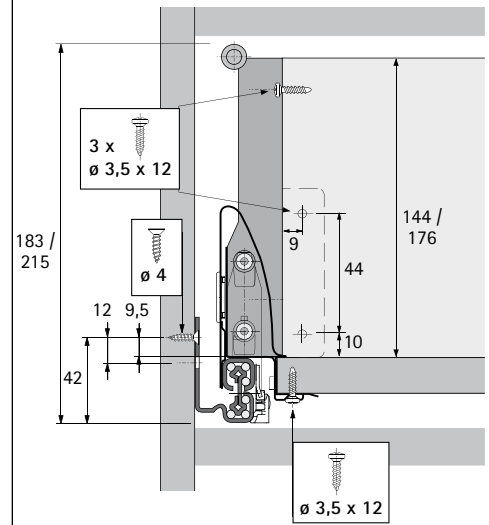

<http://www.hettich.com/short/0c568e>

i

Quadro 25

Quadro V6

Quadro V6+

KD mm	16	18	19
EB mm	12,5	10,5	9,5
Maß A mm	23	21	20

i

- 4 x
3,5 x 25 mm 
- 2 x
3,5 x 12 mm 
- 8 x / 10 x
4 x 16 mm 
- 12 x
3,5 x 12 mm 
- 1 x
3,5 x 30 mm 

- 1x 
- 1x 
- 1x 

i

	144	176
A	NL + 10	NL + 10
B	LB - 2 x EB - 51,5	LB - 2 x EB - 51,5
C	LB - 2 x EB - 63	LB - 2 x EB - 63
D	144	176

i

Quadro 25

Quadro V6

Quadro V6+

KD mm	16	18	19
EB mm	12,5	10,5	9,5
Maß A mm	23	21	20

i Quadro 25

NL mm	b1 mm	EL mm	X mm	X mm
260	160	50	279	288
300	160	70	315	324
350	160	70	365	374
420	256	82	435	444
470	256	94	485	494
520	256	106	535	544

Quadro V6

NL mm	b1 mm	X mm	X mm
260	160	279	288
300	160	315	324
350	160	365	374
420	224	435	444
470	256	485	494
520	256	535	544

Quadro V6+

NL mm	b1 mm	b2 mm	X mm	X mm
300	160	-	315	324
350	192	-	365	374
420	224	-	435	444
470	256	-	485	494
520	256	-	535	544
620	352	64	635	644