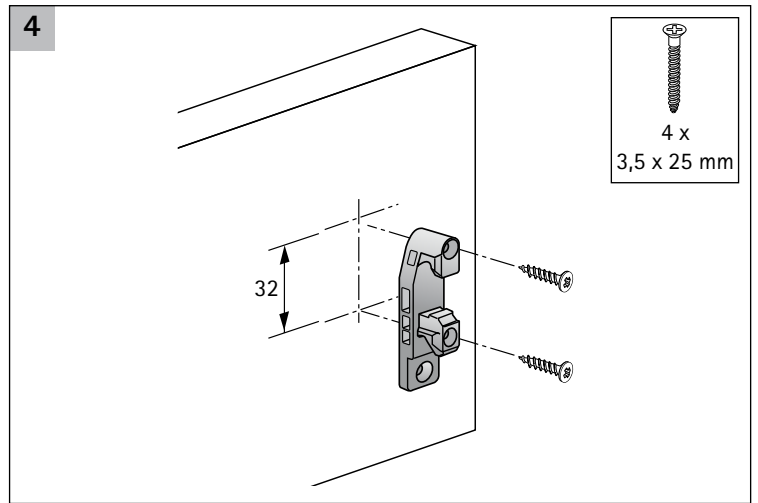

<http://www.hettich.com/short/0c568e>

i

Quadro 25

Quadro V6

Quadro V6+

KD mm	16	18	19
EB mm	12,5	10,5	9,5
Maß A mm	23	21	20

i

- 4 x
3,5 x 25 mm 
- 2 x
3,5 x 12 mm 
- 8 x / 10 x
4 x 16 mm 
- 12 x
3,5 x 12 mm 
- 1 x
3,5 x 30 mm 

- 1x 
- 1x 
- 1x 

i

	144	176
A	NL + 10	NL + 10
B	LB - 2 x EB - 51,5	LB - 2 x EB - 51,5
C	LB - 2 x EB - 63	LB - 2 x EB - 63
D	144	176

i

Quadro 25

Quadro V6

Quadro V6+

KD mm	16	18	19
EB mm	12,5	10,5	9,5
Maß A mm	23	21	20

i Quadro 25

NL mm	b1 mm	EL mm	X mm	X mm
260	160	50	279	288
300	160	70	315	324
350	160	70	365	374
420	256	82	435	444
470	256	94	485	494
520	256	106	535	544

Quadro V6

NL mm	b1 mm	X mm	X mm
260	160	279	288
300	160	315	324
350	160	365	374
420	224	435	444
470	256	485	494
520	256	535	544

Quadro V6+

NL mm	b1 mm	b2 mm	X mm	X mm
300	160	-	315	324
350	192	-	365	374
420	224	-	435	444
470	256	-	485	494
520	256	-	535	544
620	352	64	635	644