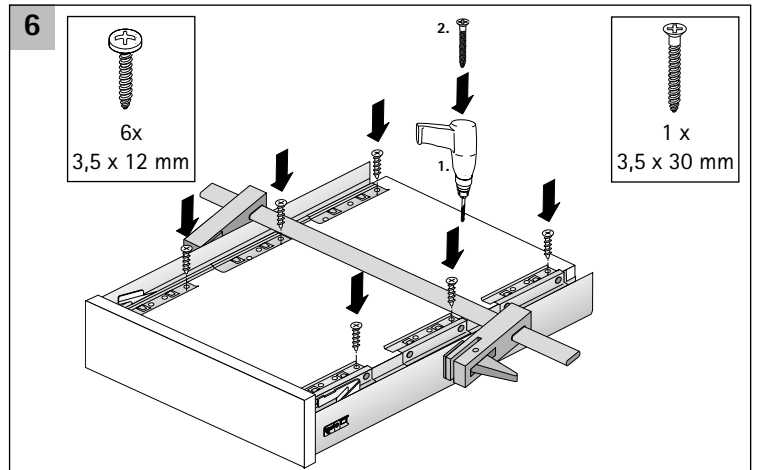

<http://www.hettich.com/short/0c568e>

i

Quadro 25

Quadro V6

Quadro V6+

KD mm	16	18	19
EB mm	12,5	10,5	9,5
Maß A mm	23	21	20

i

- 4 x
3,5 x 25 mm 
- 2 x
3,5 x 12 mm 
- 8 x / 10 x
4 x 16 mm 
- 12 x
3,5 x 12 mm 
- 1 x
3,5 x 30 mm 

- 1x 
- 1x 
- 1x 

i

	144	176
A	NL + 10	NL + 10
B	LB - 2 x EB - 51,5	LB - 2 x EB - 51,5
C	LB - 2 x EB - 63	LB - 2 x EB - 63
D	144	176

i

Quadro 25

Quadro V6

Quadro V6+

KD mm	16	18	19
EB mm	12,5	10,5	9,5
Maß A mm	23	21	20

i Quadro 25

NL mm	b1 mm	EL mm	X mm	X mm
260	160	50	279	288
300	160	70	315	324
350	160	70	365	374
420	256	82	435	444
470	256	94	485	494
520	256	106	535	544

Quadro V6

NL mm	b1 mm	X mm	X mm
260	160	279	288
300	160	315	324
350	160	365	374
420	224	435	444
470	256	485	494
520	256	535	544

Quadro V6+

NL mm	b1 mm	b2 mm	X mm	X mm
300	160	-	315	324
350	192	-	365	374
420	224	-	435	444
470	256	-	485	494
520	256	-	535	544
620	352	64	635	644