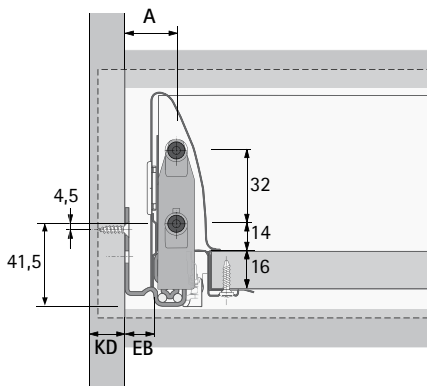

<http://www.hettich.com/short/0c568e>

i

Quadro 25

Quadro V6

Quadro V6+

KD mm	16	18	19
EB mm	12,5	10,5	9,5
Maß A mm	23	21	20

i

- 4 x
3,5 x 25 mm 
- 2 x
3,5 x 12 mm 
- 8 x / 10 x
4 x 16 mm 
- 12 x
3,5 x 12 mm 
- 1 x
3,5 x 30 mm 

- 1x 
- 1x 
- 1x 

i

	144	176
A	NL + 10	NL + 10
B	LB - 2 x EB - 51,5	LB - 2 x EB - 51,5
C	LB - 2 x EB - 63	LB - 2 x EB - 63
D	144	176

i

Quadro 25

Quadro V6

Quadro V6+

KD mm	16	18	19
EB mm	12,5	10,5	9,5
Maß A mm	23	21	20

i Quadro 25

NL mm	b1 mm	EL mm	X mm	X mm
260	160	50	279	288
300	160	70	315	324
350	160	70	365	374
420	256	82	435	444
470	256	94	485	494
520	256	106	535	544

Quadro V6

NL mm	b1 mm	X mm	X mm
260	160	279	288
300	160	315	324
350	160	365	374
420	224	435	444
470	256	485	494
520	256	535	544

Quadro V6+

NL mm	b1 mm	b2 mm	X mm	X mm
300	160	-	315	324
350	192	-	365	374
420	224	-	435	444
470	256	-	485	494
520	256	-	535	544
620	352	64	635	644