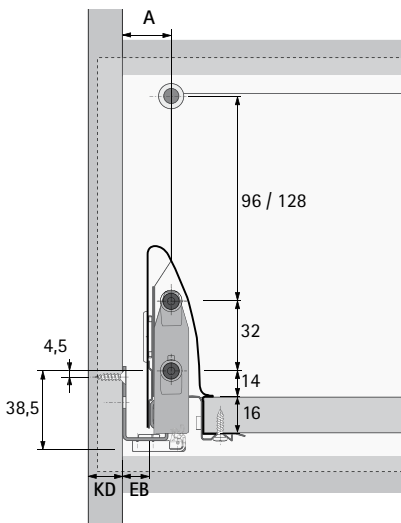

<http://www.hettich.com/short/0c568e>

i

Quadro 25

Quadro V6

Quadro V6+

KD mm	16	18	19
EB mm	12,5	10,5	9,5
Maß A mm	23	21	20

i

- 4 x
3,5 x 25 mm 
- 2 x
3,5 x 12 mm 
- 8 x / 10 x
4 x 16 mm 
- 12 x
3,5 x 12 mm 
- 1 x
3,5 x 30 mm 

- 1x 
- 1x 
- 1x 

i

	144	176
A	NL + 10	NL + 10
B	LB - 2 x EB - 51,5	LB - 2 x EB - 51,5
C	LB - 2 x EB - 63	LB - 2 x EB - 63
D	144	176

i

Quadro 25

Quadro V6

Quadro V6+

KD mm	16	18	19
EB mm	12,5	10,5	9,5
Maß A mm	23	21	20

i Quadro 25

NL mm	b1 mm	EL mm	X mm	X mm
260	160	50	279	288
300	160	70	315	324
350	160	70	365	374
420	256	82	435	444
470	256	94	485	494
520	256	106	535	544

Quadro V6

NL mm	b1 mm	X mm	X mm
260	160	279	288
300	160	315	324
350	160	365	374
420	224	435	444
470	256	485	494
520	256	535	544

Quadro V6+

NL mm	b1 mm	b2 mm	X mm	X mm
300	160	-	315	324
350	192	-	365	374
420	224	-	435	444
470	256	-	485	494
520	256	-	535	544
620	352	64	635	644