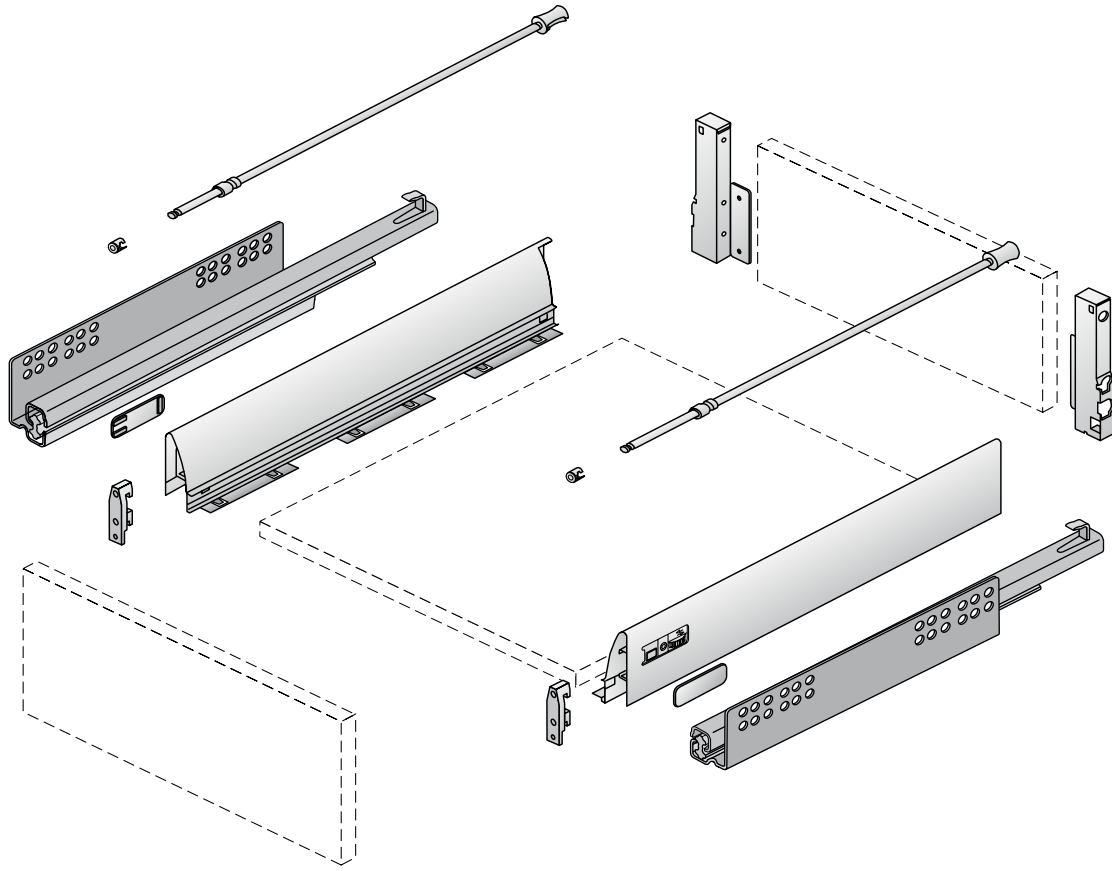

<http://www.hettich.com/short/0c568e>

i

Quadro 25

Quadro V6

Quadro V6+

KD mm	16	18	19
EB mm	12,5	10,5	9,5
Maß A mm	23	21	20

i

- 4 x
3,5 x 25 mm 
- 2 x
3,5 x 12 mm 
- 8 x / 10 x
4 x 16 mm 
- 12 x
3,5 x 12 mm 
- 1 x
3,5 x 30 mm 

- 1x 
- 1x 
- 1x 

i

	144	176
A	NL + 10	NL + 10
B	LB - 2 x EB - 51,5	LB - 2 x EB - 51,5
C	LB - 2 x EB - 63	LB - 2 x EB - 63
D	144	176

i

Quadro 25

Quadro V6

Quadro V6+

KD mm	16	18	19
EB mm	12,5	10,5	9,5
Maß A mm	23	21	20

i Quadro 25

NL mm	b1 mm	EL mm	X mm	X mm
260	160	50	279	288
300	160	70	315	324
350	160	70	365	374
420	256	82	435	444
470	256	94	485	494
520	256	106	535	544

Quadro V6

NL mm	b1 mm	X mm	X mm
260	160	279	288
300	160	315	324
350	160	365	374
420	224	435	444
470	256	485	494
520	256	535	544

Quadro V6+

NL mm	b1 mm	b2 mm	X mm	X mm
300	160	-	315	324
350	192	-	365	374
420	224	-	435	444
470	256	-	485	494
520	256	-	535	544
620	352	64	635	644