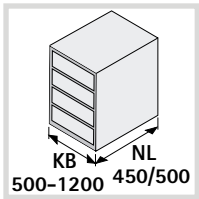

OrgaTray 600

Technik für Möbel

NL	T			
450	423	1	1	1
500	473			
B	KB	198 300	298 400	348 450
		1	1	1

NL	T		
450	423	2	2
500	473		
B	KB	322 500-1200	322 500-1200
		2	2