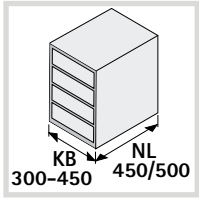

OrgaTray 600

Technik für Möbel

NL	T			
450	423	1	1	1
500	473			
B	KB	198 300	298 400	348 450
		1	1	1

NL	T		
450	423	2	2
500	473		
B	KB	322 500-1200	322 500-1200
		2	2