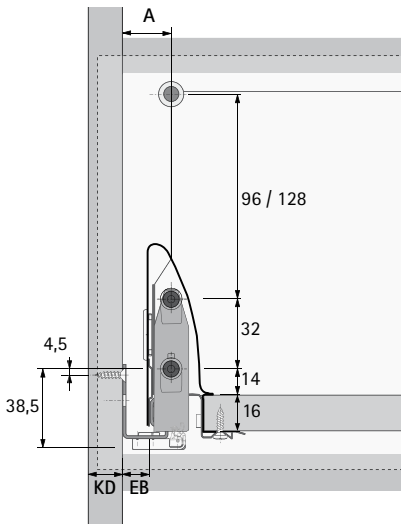

### Quadro V6+

KD mm	16	18	19
EB mm	12,5	10,5	9,5
Maß A mm	23	21	20

i

- 4 x 3,5 x 25 mm 
- 2 x 3,5 x 12 mm 
- 8 x / 10 x 4 x 16 mm 
- 12 x 3,5 x 12 mm 
- 1 x 3,5 x 30 mm 

- 1x 
- 1x 
- 1x 

i

	144	176
A	NL + 10	NL + 10
B	LB - 2 x EB - 51,5	LB - 2 x EB - 51,5
C	LB - 2 x EB - 63	LB - 2 x EB - 63
D	144	176

i

Quadro 25

Quadro V6

Quadro V6+

KD mm	16	18	19
EB mm	12,5	10,5	9,5
Maß A mm	23	21	20

**i Quadro 25**

NL mm	b1 mm	EL mm	X mm	X mm
260	160	50	279	288
300	160	70	315	324
350	160	70	365	374
420	256	82	435	444
470	256	94	485	494
520	256	106	535	544

**Quadro V6**

NL mm	b1 mm	X mm	X mm
260	160	279	288
300	160	315	324
350	160	365	374
420	224	435	444
470	256	485	494
520	256	535	544

**Quadro V6+**

NL mm	b1 mm	b2 mm	X mm	X mm
300	160	-	315	324
350	192	-	365	374
420	224	-	435	444
470	256	-	485	494
520	256	-	535	544
620	352	64	635	644