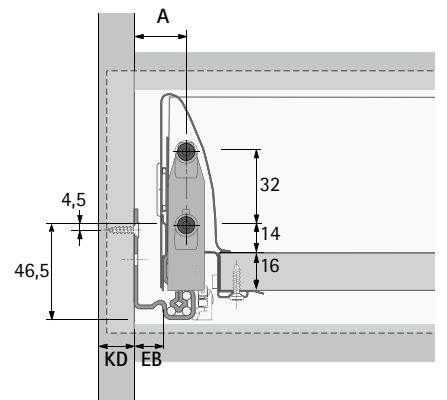

### Quadro 25

### Quadro V6+

KD mm	16	18	19
EB mm	12,5	10,5	9,5
Maß A mm	23	21	20

i

- 4 x 3,5 x 25 mm 
- 2 x 3,5 x 12 mm 
- 8 x / 10 x 4 x 16 mm 
- 12 x 3,5 x 12 mm 
- 1 x 3,5 x 30 mm 

- 1x 
- 1x 
- 1x 

i

	144	176
A	NL + 10	NL + 10
B	LB - 2 x EB - 51,5	LB - 2 x EB - 51,5
C	LB - 2 x EB - 63	LB - 2 x EB - 63
D	144	176

i

Quadro 25

Quadro V6

Quadro V6+

KD mm	16	18	19
EB mm	12,5	10,5	9,5
Maß A mm	23	21	20

**i Quadro 25**

NL mm	b1 mm	EL mm	X mm	X mm
260	160	50	279	288
300	160	70	315	324
350	160	70	365	374
420	256	82	435	444
470	256	94	485	494
520	256	106	535	544

**Quadro V6**

NL mm	b1 mm	X mm	X mm
260	160	279	288
300	160	315	324
350	160	365	374
420	224	435	444
470	256	485	494
520	256	535	544

**Quadro V6+**

NL mm	b1 mm	b2 mm	X mm	X mm
300	160	-	315	324
350	192	-	365	374
420	224	-	435	444
470	256	-	485	494
520	256	-	535	544
620	352	64	635	644