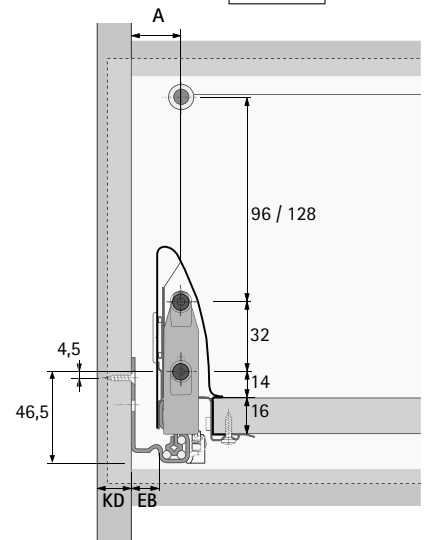

### Quadro V6+

KD mm	16	18	19
EB mm	12,5	10,5	9,5
Maß A mm	23	21	20

i

- 4 x 3,5 x 25 mm 
- 2 x 3,5 x 12 mm 
- 8 x / 10 x 4 x 16 mm 
- 12 x 3,5 x 12 mm 
- 1 x 3,5 x 30 mm 

- 1x 
- 1x 
- 1x 

i

	144	176
A	NL + 10	NL + 10
B	LB - 2 x EB - 51,5	LB - 2 x EB - 51,5
C	LB - 2 x EB - 63	LB - 2 x EB - 63
D	144	176

i

Quadro 25

Quadro V6

Quadro V6+

KD mm	16	18	19
EB mm	12,5	10,5	9,5
Maß A mm	23	21	20

**i Quadro 25**

NL mm	b1 mm	EL mm	X mm	X mm
260	160	50	279	288
300	160	70	315	324
350	160	70	365	374
420	256	82	435	444
470	256	94	485	494
520	256	106	535	544

**Quadro V6**

NL mm	b1 mm	X mm	X mm
260	160	279	288
300	160	315	324
350	160	365	374
420	224	435	444
470	256	485	494
520	256	535	544

**Quadro V6+**

NL mm	b1 mm	b2 mm	X mm	X mm
300	160	-	315	324
350	192	-	365	374
420	224	-	435	444
470	256	-	485	494
520	256	-	535	544
620	352	64	635	644