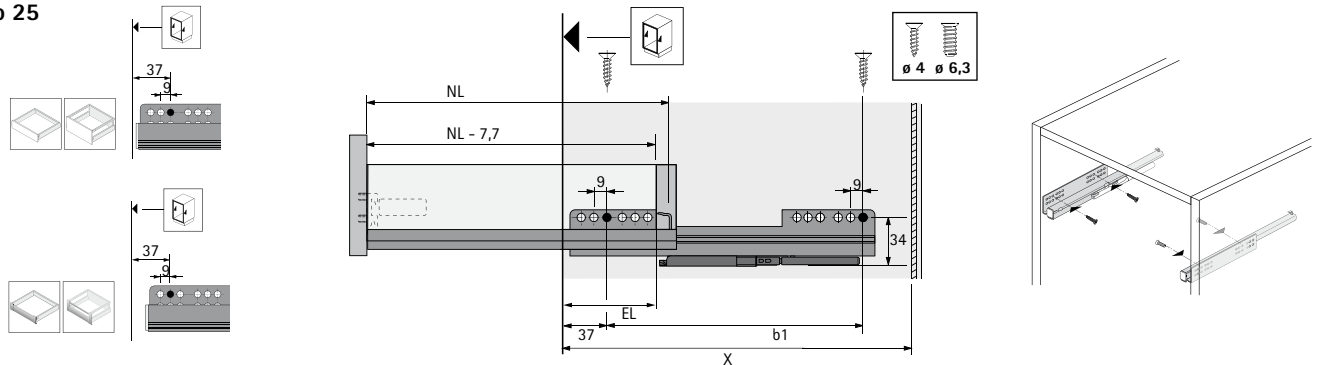

### Quadro V6+

KD mm	16	18	19
EB mm	12,5	10,5	9,5
Maß A mm	23	21	20

i

- 4 x 3,5 x 25 mm 
- 2 x 3,5 x 12 mm 
- 8 x / 10 x 4 x 16 mm 
- 12 x 3,5 x 12 mm 
- 1 x 3,5 x 30 mm 

- 1x 
- 1x 
- 1x 

i

	144	176
A	NL + 10	NL + 10
B	LB - 2 x EB - 51,5	LB - 2 x EB - 51,5
C	LB - 2 x EB - 63	LB - 2 x EB - 63
D	144	176

i

Quadro 25

Quadro V6

Quadro V6+

KD mm	16	18	19
EB mm	12,5	10,5	9,5
Maß A mm	23	21	20

**i Quadro 25**

NL mm	b1 mm	EL mm	X mm	X mm
260	160	50	279	288
300	160	70	315	324
350	160	70	365	374
420	256	82	435	444
470	256	94	485	494
520	256	106	535	544

**Quadro V6**

NL mm	b1 mm	X mm	X mm
260	160	279	288
300	160	315	324
350	160	365	374
420	224	435	444
470	256	485	494
520	256	535	544

**Quadro V6+**

NL mm	b1 mm	b2 mm	X mm	X mm
300	160	-	315	324
350	192	-	365	374
420	224	-	435	444
470	256	-	485	494
520	256	-	535	544
620	352	64	635	644