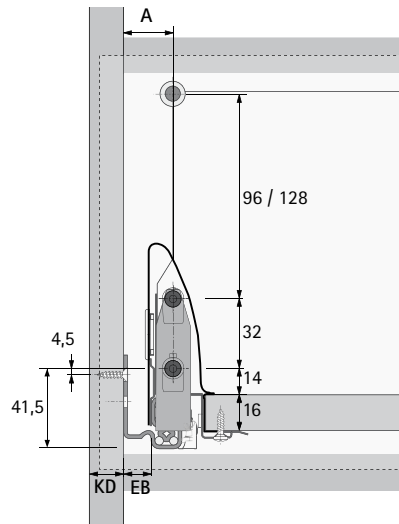

### Quadro V6+

KD mm	16	18	19
EB mm	12,5	10,5	9,5
Maß A mm	23	21	20

i

- 4 x 3,5 x 25 mm 
- 2 x 3,5 x 12 mm 
- 8 x / 10 x 4 x 16 mm 
- 12 x 3,5 x 12 mm 
- 1 x 3,5 x 30 mm 

- 1x 
- 1x 
- 1x 

i

	144	176
A	NL + 10	NL + 10
B	LB - 2 x EB - 51,5	LB - 2 x EB - 51,5
C	LB - 2 x EB - 63	LB - 2 x EB - 63
D	144	176

i

Quadro 25

Quadro V6

Quadro V6+

KD mm	16	18	19
EB mm	12,5	10,5	9,5
Maß A mm	23	21	20

**i Quadro 25**

NL mm	b1 mm	EL mm	X mm	X mm
260	160	50	279	288
300	160	70	315	324
350	160	70	365	374
420	256	82	435	444
470	256	94	485	494
520	256	106	535	544

**Quadro V6**

NL mm	b1 mm	X mm	X mm
260	160	279	288
300	160	315	324
350	160	365	374
420	224	435	444
470	256	485	494
520	256	535	544

**Quadro V6+**

NL mm	b1 mm	b2 mm	X mm	X mm
300	160	-	315	324
350	192	-	365	374
420	224	-	435	444
470	256	-	485	494
520	256	-	535	544
620	352	64	635	644