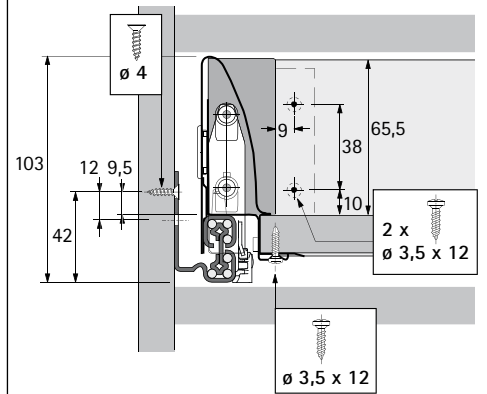

### Quadro 25

### Quadro V6+

KD mm	16	18	19
EB mm	12,5	10,5	9,5
Maß A mm	23	21	20

i

- 4 x 3,5 x 25 mm 
- 2 x 3,5 x 12 mm 
- 8 x / 10 x 4 x 16 mm 
- 12 x 3,5 x 12 mm 
- 1 x 3,5 x 30 mm 

- 1x 
- 1x 
- 1x 

i

	144	176
A	NL + 10	NL + 10
B	LB - 2 x EB - 51,5	LB - 2 x EB - 51,5
C	LB - 2 x EB - 63	LB - 2 x EB - 63
D	144	176

i

Quadro 25

Quadro V6

Quadro V6+

KD mm	16	18	19
EB mm	12,5	10,5	9,5
Maß A mm	23	21	20

**i Quadro 25**

NL mm	b1 mm	EL mm	X mm	X mm
260	160	50	279	288
300	160	70	315	324
350	160	70	365	374
420	256	82	435	444
470	256	94	485	494
520	256	106	535	544

**Quadro V6**

NL mm	b1 mm	X mm	X mm
260	160	279	288
300	160	315	324
350	160	365	374
420	224	435	444
470	256	485	494
520	256	535	544

**Quadro V6+**

NL mm	b1 mm	b2 mm	X mm	X mm
300	160	-	315	324
350	192	-	365	374
420	224	-	435	444
470	256	-	485	494
520	256	-	535	544
620	352	64	635	644