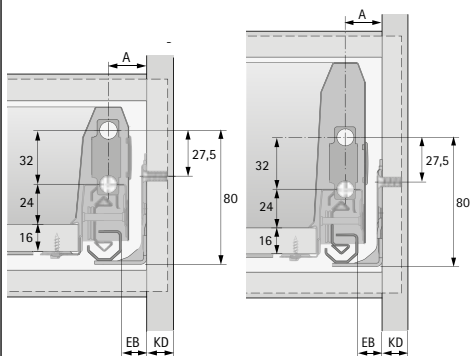

<http://www.hettich.com/short/b6df84>

		
A	NL - 24,5	NL - 21
B	LB - 2 x EB - 52,5	LB - 2 x EB - 52,5
C	LB - 2 x EB - 64	
D H 94	84,5 mm	
D H 126	116,5 mm	
D H 186	176 mm	
D H 218	208 mm	
D H 250	240 mm	
D H 282	272 mm	

H 186

H 218

H 250

H 282

H 94

H 126

KD mm	16	18	19
EB mm	15	13	12
A mm	23	21	20

i

H 94

H 126

H 186

H 218

H 250

H 282

H 94/126

H 186

H 218

H 250

H 282

i

8 x
ø 6 x 14

NL mm	b1 mm	 	 
		X	X
270	128	273	282
300	160	303	312
350	192	353	362
400	192	403	412
450	192	453	462
500	224	503	512
550	256	553	562
650	288	653	662

i

9153351