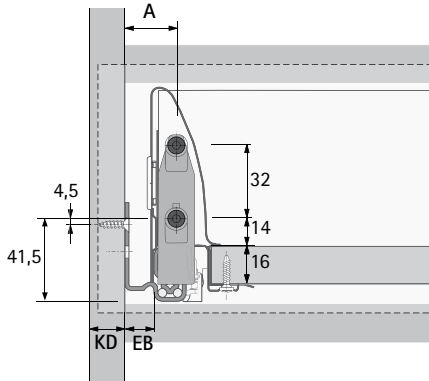

### Quadro 25

### Quadro V6+

KD mm	16	18	19
EB mm	12,5	10,5	9,5
Maß A mm	23	21	20

i

4 x  
3,5 x 25 mm

2 x  
3,5 x 12 mm

8 x / 10 x  
4 x 16 mm

12 x  
3,5 x 12 mm

1 x  
3,5 x 30 mm

Quadro V6+

KD mm	16	18	19
EB mm	12,5	10,5	9,5
Maß A mm	23	21	20

**i Quadro 25**

NL mm	b1 mm	EL mm	X mm	X mm
260	160	50	279	288
300	160	70	315	324
350	160	70	365	374
420	256	82	435	444
470	256	94	485	494
520	256	106	535	544

**Quadro V6**

NL mm	b1 mm	X mm	X mm
260	160	279	288
300	160	315	324
350	160	365	374
420	224	435	444
470	256	485	494
520	256	535	544

**Quadro V6+**

NL mm	b1 mm	b2 mm	X mm	X mm
300	160	-	315	324
350	192	-	365	374
420	224	-	435	444
470	256	-	485	494
520	256	-	535	544
620	352	64	635	644