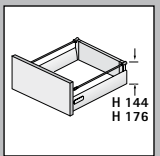

### Quadro V6+

KD mm	16	18	19
EB mm	12,5	10,5	9,5
Maß A mm	23	21	20

i

4 x  
3,5 x 25 mm

2 x  
3,5 x 12 mm

8 x / 10 x  
4 x 16 mm

12 x  
3,5 x 12 mm

1 x  
3,5 x 30 mm

1x

1x

1x

i

	144	176
A	NL + 10	NL + 10
B	LB - 2 x EB - 51,5	LB - 2 x EB - 51,5
C	LB - 2 x EB - 63	LB - 2 x EB - 63
D	144	176

i

Quadro 25

Quadro V6

Quadro V6+

KD mm	16	18	19
EB mm	12,5	10,5	9,5
Maß A mm	23	21	20

**i Quadro 25**

NL mm	b1 mm	EL mm	X mm	X mm
260	160	50	279	288
300	160	70	315	324
350	160	70	365	374
420	256	82	435	444
470	256	94	485	494
520	256	106	535	544

**Quadro V6**

NL mm	b1 mm	X mm	X mm
260	160	279	288
300	160	315	324
350	160	365	374
420	224	435	444
470	256	485	494
520	256	535	544

**Quadro V6+**

NL mm	b1 mm	b2 mm	X mm	X mm
300	160	-	315	324
350	192	-	365	374
420	224	-	435	444
470	256	-	485	494
520	256	-	535	544
620	352	64	635	644