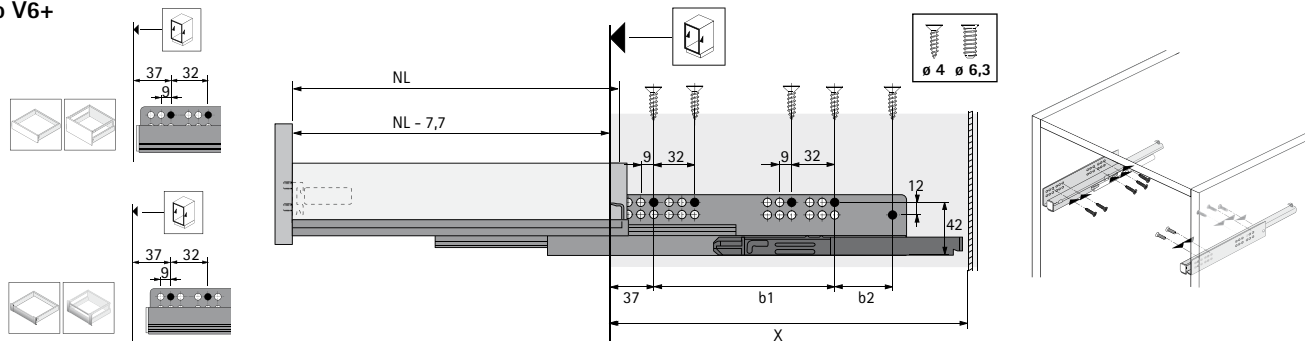

Quadro V6+

KD mm	16	18	19
EB mm	12,5	10,5	9,5
Maß A mm	23	21	20

**i Quadro 25**

NL mm	b1 mm	EL mm	X mm	X mm
260	160	50	279	288
300	160	70	315	324
350	160	70	365	374
420	256	82	435	444
470	256	94	485	494
520	256	106	535	544

**Quadro V6**

NL mm	b1 mm	X mm	X mm
260	160	279	288
300	160	315	324
350	160	365	374
420	224	435	444
470	256	485	494
520	256	535	544

**Quadro V6+**

NL mm	b1 mm	b2 mm	X mm	X mm
300	160	-	315	324
350	192	-	365	374
420	224	-	435	444
470	256	-	485	494
520	256	-	535	544
620	352	64	635	644