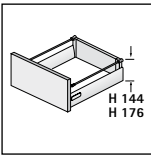

### Quadro V6+

KD mm	16	18	19
EB mm	12,5	10,5	9,5
Maß A mm	23	21	20

i

4 x  
3,5 x 25 mm

2 x  
3,5 x 12 mm

8 x / 10 x  
4 x 16 mm

12 x  
3,5 x 12 mm

1 x  
3,5 x 30 mm

1x

1x

1x

i

	144	176
A	NL + 10	NL + 10
B	LB - 2 x EB - 51,5	LB - 2 x EB - 51,5
C	LB - 2 x EB - 63	LB - 2 x EB - 63
D	144	176

i

Quadro 25

Quadro V6

Quadro V6+

KD mm	16	18	19
EB mm	12,5	10,5	9,5
Maß A mm	23	21	20

**i Quadro 25**

NL mm	b1 mm	EL mm	X mm	X mm
260	160	50	279	288
300	160	70	315	324
350	160	70	365	374
420	256	82	435	444
470	256	94	485	494
520	256	106	535	544

**Quadro V6**

NL mm	b1 mm	X mm	X mm
260	160	279	288
300	160	315	324
350	160	365	374
420	224	435	444
470	256	485	494
520	256	535	544

**Quadro V6+**

NL mm	b1 mm	b2 mm	X mm	X mm
300	160	-	315	324
350	192	-	365	374
420	224	-	435	444
470	256	-	485	494
520	256	-	535	544
620	352	64	635	644