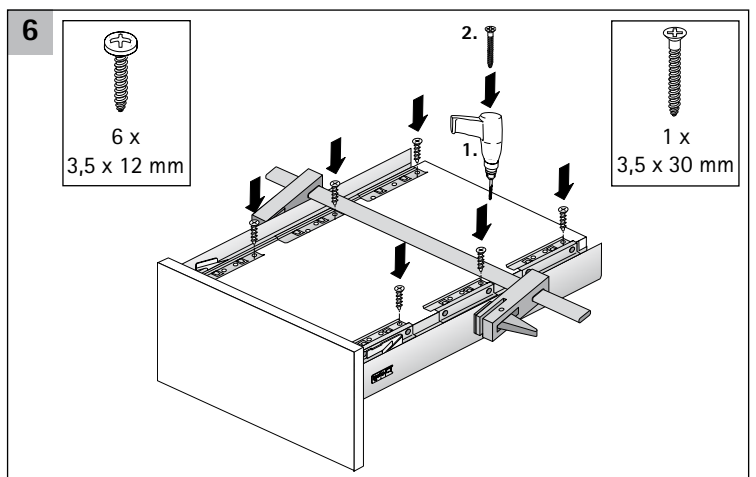

### Quadro V6+

KD mm	16	18	19
EB mm	12,5	10,5	9,5
Maß A mm	23	21	20

i

4 x  
3,5 x 25 mm

2 x  
3,5 x 12 mm

8 x / 10 x  
4 x 16 mm

12 x  
3,5 x 12 mm

1 x  
3,5 x 30 mm

1x

1x

1x

i

	144	176
A	NL + 10	NL + 10
B	LB - 2 x EB - 51,5	LB - 2 x EB - 51,5
C	LB - 2 x EB - 63	LB - 2 x EB - 63
D	144	176

i

Quadro 25

Quadro V6

Quadro V6+

KD mm	16	18	19
EB mm	12,5	10,5	9,5
Maß A mm	23	21	20

**i Quadro 25**

NL mm	b1 mm	EL mm	X mm	X mm
260	160	50	279	288
300	160	70	315	324
350	160	70	365	374
420	256	82	435	444
470	256	94	485	494
520	256	106	535	544

**Quadro V6**

NL mm	b1 mm	X mm	X mm
260	160	279	288
300	160	315	324
350	160	365	374
420	224	435	444
470	256	485	494
520	256	535	544

**Quadro V6+**

NL mm	b1 mm	b2 mm	X mm	X mm
300	160	-	315	324
350	192	-	365	374
420	224	-	435	444
470	256	-	485	494
520	256	-	535	544
620	352	64	635	644