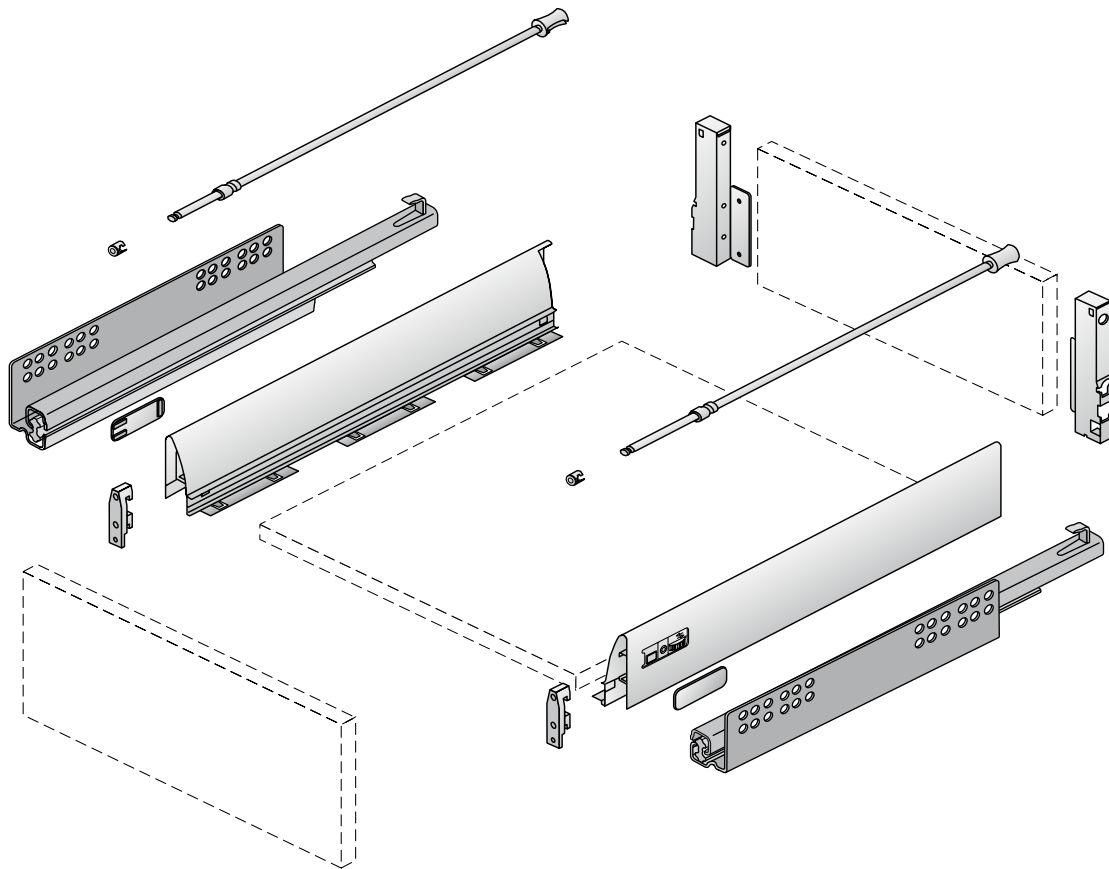

### Quadro V6+

KD mm	16	18	19
EB mm	12,5	10,5	9,5
Maß A mm	23	21	20

i

4 x  
3,5 x 25 mm

2 x  
3,5 x 12 mm

8 x / 10 x  
4 x 16 mm

12 x  
3,5 x 12 mm

1 x  
3,5 x 30 mm

1x

1x

1x

i

	144	176
A	NL + 10	NL + 10
B	LB - 2 x EB - 51,5	LB - 2 x EB - 51,5
C	LB - 2 x EB - 63	LB - 2 x EB - 63
D	144	176

i

Quadro 25

Quadro V6

Quadro V6+

KD mm	16	18	19
EB mm	12,5	10,5	9,5
Maß A mm	23	21	20

**i Quadro 25**

NL mm	b1 mm	EL mm	X mm	X mm
260	160	50	279	288
300	160	70	315	324
350	160	70	365	374
420	256	82	435	444
470	256	94	485	494
520	256	106	535	544

**Quadro V6**

NL mm	b1 mm	X mm	X mm
260	160	279	288
300	160	315	324
350	160	365	374
420	224	435	444
470	256	485	494
520	256	535	544

**Quadro V6+**

NL mm	b1 mm	b2 mm	X mm	X mm
300	160	-	315	324
350	192	-	365	374
420	224	-	435	444
470	256	-	485	494
520	256	-	535	544
620	352	64	635	644