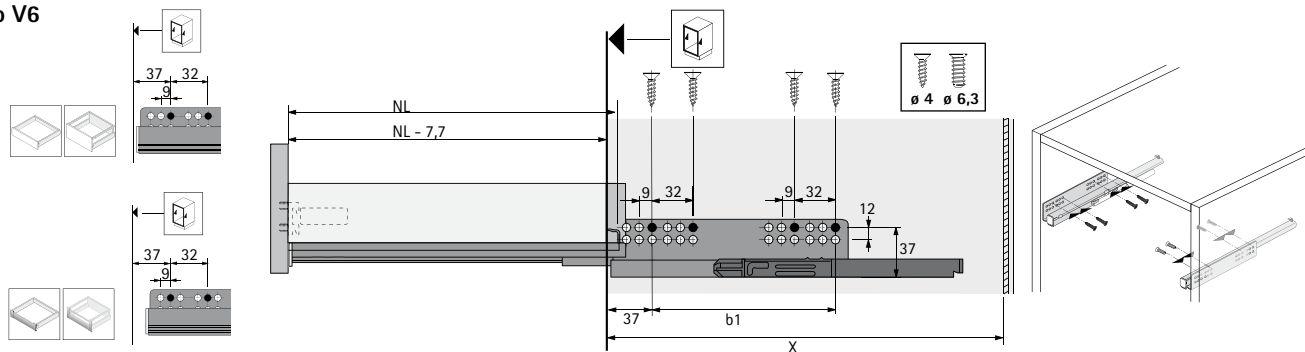

Quadro V6+

KD mm	16	18	19
EB mm	12,5	10,5	9,5
Maß A mm	23	21	20

**i Quadro 25**

NL mm	b1 mm	EL mm	X mm	X mm
260	160	50	279	288
300	160	70	315	324
350	160	70	365	374
420	256	82	435	444
470	256	94	485	494
520	256	106	535	544

**Quadro V6**

NL mm	b1 mm	X mm	X mm
260	160	279	288
300	160	315	324
350	160	365	374
420	224	435	444
470	256	485	494
520	256	535	544

**Quadro V6+**

NL mm	b1 mm	b2 mm	X mm	X mm
300	160	-	315	324
350	192	-	365	374
420	224	-	435	444
470	256	-	485	494
520	256	-	535	544
620	352	64	635	644