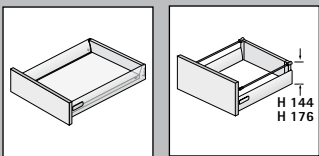

1x

1x

1x

i

	144	176
A	NL + 10	NL + 10
B	LB - 2 x EB - 51,5	LB - 2 x EB - 51,5
C	LB - 2 x EB - 63	LB - 2 x EB - 63
D	144	176

i

Quadro 25

Quadro V6

Quadro V6+

KD mm	16	18	19
EB mm	12,5	10,5	9,5
Maß A mm	23	21	20

**i Quadro 25**

NL mm	b1 mm	EL mm	X mm	X mm
260	160	50	279	288
300	160	70	315	324
350	160	70	365	374
420	256	82	435	444
470	256	94	485	494
520	256	106	535	544