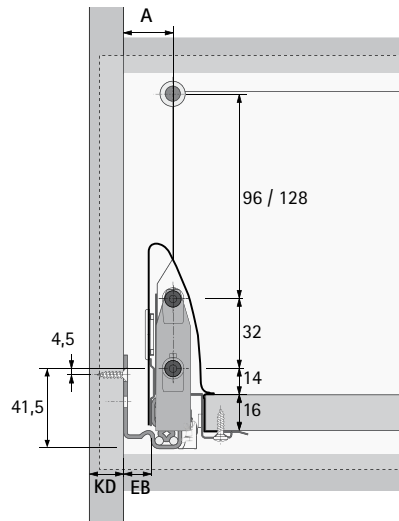

### Quadro V6+

KD mm	16	18	19
EB mm	12,5	10,5	9,5
Maß A mm	23	21	20

i

4 x  
3,5 x 25 mm

2 x  
3,5 x 12 mm

8 x / 10 x  
4 x 16 mm

12 x  
3,5 x 12 mm

1 x  
3,5 x 30 mm

1x

1x

1x

i

	144	176
A	NL + 10	NL + 10
B	LB - 2 x EB - 51,5	LB - 2 x EB - 51,5
C	LB - 2 x EB - 63	LB - 2 x EB - 63
D	144	176

i

Quadro 25

Quadro V6

Quadro V6+

KD mm	16	18	19
EB mm	12,5	10,5	9,5
Maß A mm	23	21	20

**i Quadro 25**

NL mm	b1 mm	EL mm	X mm	X mm
260	160	50	279	288
300	160	70	315	324
350	160	70	365	374
420	256	82	435	444
470	256	94	485	494
520	256	106	535	544

**Quadro V6**

NL mm	b1 mm	X mm	X mm
260	160	279	288
300	160	315	324
350	160	365	374
420	224	435	444
470	256	485	494
520	256	535	544

**Quadro V6+**

NL mm	b1 mm	b2 mm	X mm	X mm
300	160	-	315	324
350	192	-	365	374
420	224	-	435	444
470	256	-	485	494
520	256	-	535	544
620	352	64	635	644