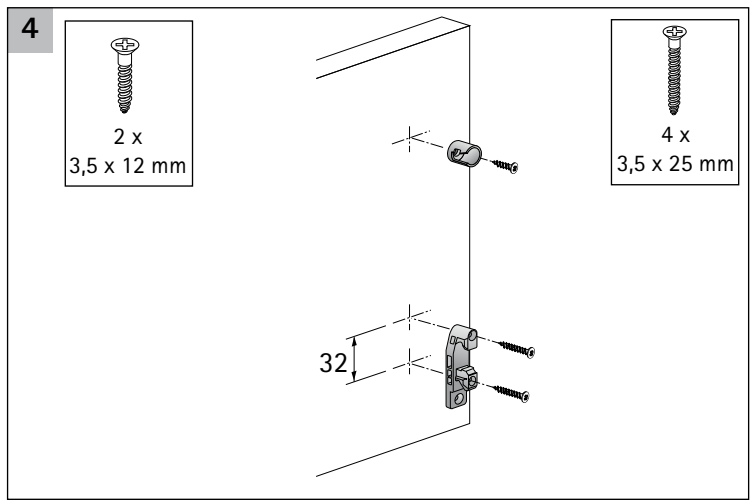

### Quadro V6+

KD mm	16	18	19
EB mm	12,5	10,5	9,5
Maß A mm	23	21	20

i

4 x  
3,5 x 25 mm

2 x  
3,5 x 12 mm

8 x / 10 x  
4 x 16 mm

12 x  
3,5 x 12 mm

1 x  
3,5 x 30 mm

1x

1x

1x

i

	144	176
A	NL + 10	NL + 10
B	LB - 2 x EB - 51,5	LB - 2 x EB - 51,5
C	LB - 2 x EB - 63	LB - 2 x EB - 63
D	144	176

i

Quadro 25

Quadro V6

Quadro V6+

KD mm	16	18	19
EB mm	12,5	10,5	9,5
Maß A mm	23	21	20

**i Quadro 25**

NL mm	b1 mm	EL mm	X mm	X mm
260	160	50	279	288
300	160	70	315	324
350	160	70	365	374
420	256	82	435	444
470	256	94	485	494
520	256	106	535	544

**Quadro V6**

NL mm	b1 mm	X mm	X mm
260	160	279	288
300	160	315	324
350	160	365	374
420	224	435	444
470	256	485	494
520	256	535	544

**Quadro V6+**

NL mm	b1 mm	b2 mm	X mm	X mm
300	160	-	315	324
350	192	-	365	374
420	224	-	435	444
470	256	-	485	494
520	256	-	535	544
620	352	64	635	644