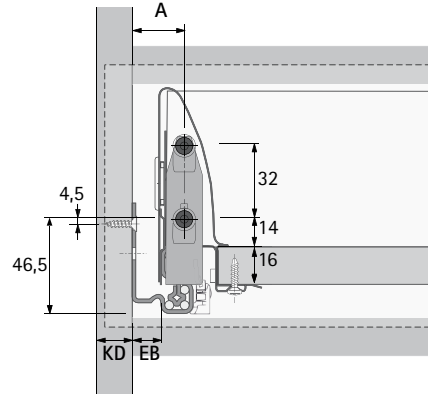

### Quadro 25

### Quadro V6+

KD mm	16	18	19
EB mm	12,5	10,5	9,5
Maß A mm	23	21	20

i

4 x  
3,5 x 25 mm

2 x  
3,5 x 12 mm

8 x / 10 x  
4 x 16 mm

12 x  
3,5 x 12 mm

1 x  
3,5 x 30 mm

Quadro V6+

KD mm	16	18	19
EB mm	12,5	10,5	9,5
Maß A mm	23	21	20

**i Quadro 25**

NL mm	b1 mm	EL mm	X mm	X mm
260	160	50	279	288
300	160	70	315	324
350	160	70	365	374
420	256	82	435	444
470	256	94	485	494
520	256	106	535	544

**Quadro V6**

NL mm	b1 mm	X mm	X mm
260	160	279	288
300	160	315	324
350	160	365	374
420	224	435	444
470	256	485	494
520	256	535	544

**Quadro V6+**

NL mm	b1 mm	b2 mm	X mm	X mm
300	160	-	315	324
350	192	-	365	374
420	224	-	435	444
470	256	-	485	494
520	256	-	535	544
620	352	64	635	644