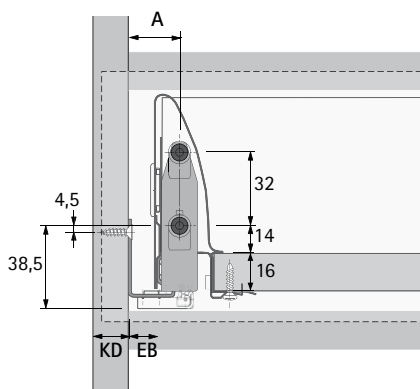

### Quadro 25

### Quadro V6+

KD mm	16	18	19
EB mm	12,5	10,5	9,5
Maß A mm	23	21	20

i

4 x  
3,5 x 25 mm

2 x  
3,5 x 12 mm

8 x / 10 x  
4 x 16 mm

12 x  
3,5 x 12 mm

1 x  
3,5 x 30 mm

Quadro V6+

KD mm	16	18	19
EB mm	12,5	10,5	9,5
Maß A mm	23	21	20

**i Quadro 25**

NL mm	b1 mm	EL mm	X mm	X mm
260	160	50	279	288
300	160	70	315	324
350	160	70	365	374
420	256	82	435	444
470	256	94	485	494
520	256	106	535	544

**Quadro V6**

NL mm	b1 mm	X mm	X mm
260	160	279	288
300	160	315	324
350	160	365	374
420	224	435	444
470	256	485	494
520	256	535	544

**Quadro V6+**

NL mm	b1 mm	b2 mm	X mm	X mm
300	160	-	315	324
350	192	-	365	374
420	224	-	435	444
470	256	-	485	494
520	256	-	535	544
620	352	64	635	644