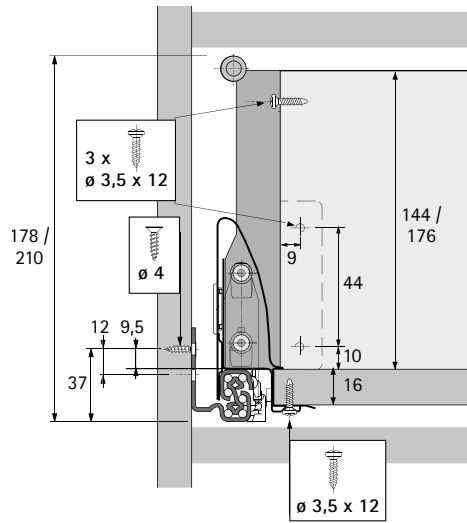

### Quadro V6+

KD mm	16	18	19
EB mm	12,5	10,5	9,5
Maß A mm	23	21	20

i

4 x  
3,5 x 25 mm

2 x  
3,5 x 12 mm

8 x / 10 x  
4 x 16 mm

12 x  
3,5 x 12 mm

1 x  
3,5 x 30 mm

1x

1x

1x

i

	144	176
A	NL + 10	NL + 10
B	LB - 2 x EB - 51,5	LB - 2 x EB - 51,5
C	LB - 2 x EB - 63	LB - 2 x EB - 63
D	144	176

i

Quadro 25

Quadro V6

Quadro V6+

KD mm	16	18	19
EB mm	12,5	10,5	9,5
Maß A mm	23	21	20

**i Quadro 25**

NL mm	b1 mm	EL mm	X mm	X mm
260	160	50	279	288
300	160	70	315	324
350	160	70	365	374
420	256	82	435	444
470	256	94	485	494
520	256	106	535	544

**Quadro V6**

NL mm	b1 mm	X mm	X mm
260	160	279	288
300	160	315	324
350	160	365	374
420	224	435	444
470	256	485	494
520	256	535	544

**Quadro V6+**

NL mm	b1 mm	b2 mm	X mm	X mm
300	160	-	315	324
350	192	-	365	374
420	224	-	435	444
470	256	-	485	494
520	256	-	535	544
620	352	64	635	644