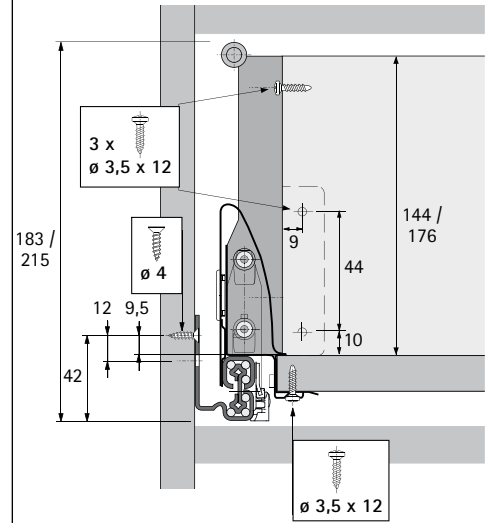

### Quadro V6+

KD mm	16	18	19
EB mm	12,5	10,5	9,5
Maß A mm	23	21	20

i

4 x  
3,5 x 25 mm

2 x  
3,5 x 12 mm

8 x / 10 x  
4 x 16 mm

12 x  
3,5 x 12 mm

1 x  
3,5 x 30 mm

1x

1x

1x

i

	144	176
A	NL + 10	NL + 10
B	LB - 2 x EB - 51,5	LB - 2 x EB - 51,5
C	LB - 2 x EB - 63	LB - 2 x EB - 63
D	144	176

i

Quadro 25

Quadro V6

Quadro V6+

KD mm	16	18	19
EB mm	12,5	10,5	9,5
Maß A mm	23	21	20

**i Quadro 25**

NL mm	b1 mm	EL mm	X mm	X mm
260	160	50	279	288
300	160	70	315	324
350	160	70	365	374
420	256	82	435	444
470	256	94	485	494
520	256	106	535	544

**Quadro V6**

NL mm	b1 mm	X mm	X mm
260	160	279	288
300	160	315	324
350	160	365	374
420	224	435	444
470	256	485	494
520	256	535	544

**Quadro V6+**

NL mm	b1 mm	b2 mm	X mm	X mm
300	160	-	315	324
350	192	-	365	374
420	224	-	435	444
470	256	-	485	494
520	256	-	535	544
620	352	64	635	644