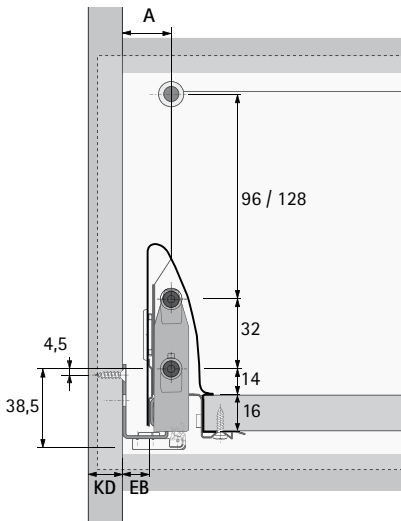

### Quadro V6+

KD mm	16	18	19
EB mm	12,5	10,5	9,5
Maß A mm	23	21	20

i

4 x  
3,5 x 25 mm

2 x  
3,5 x 12 mm

8 x / 10 x  
4 x 16 mm

12 x  
3,5 x 12 mm

1 x  
3,5 x 30 mm

1x

1x

1x

i

	144	176
A	NL + 10	NL + 10
B	LB - 2 x EB - 51,5	LB - 2 x EB - 51,5
C	LB - 2 x EB - 63	LB - 2 x EB - 63
D	144	176

i

Quadro 25

Quadro V6

Quadro V6+

KD mm	16	18	19
EB mm	12,5	10,5	9,5
Maß A mm	23	21	20

**i Quadro 25**

NL mm	b1 mm	EL mm	X mm	X mm
260	160	50	279	288
300	160	70	315	324
350	160	70	365	374
420	256	82	435	444
470	256	94	485	494
520	256	106	535	544

**Quadro V6**

NL mm	b1 mm	X mm	X mm
260	160	279	288
300	160	315	324
350	160	365	374
420	224	435	444
470	256	485	494
520	256	535	544

**Quadro V6+**

NL mm	b1 mm	b2 mm	X mm	X mm
300	160	-	315	324
350	192	-	365	374
420	224	-	435	444
470	256	-	485	494
520	256	-	535	544
620	352	64	635	644