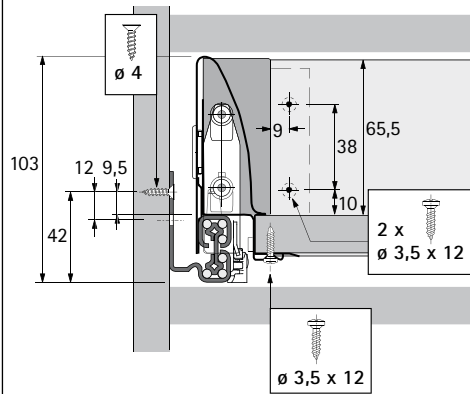

### Quadro 25

### Quadro V6+

KD mm	16	18	19
EB mm	12,5	10,5	9,5
Maß A mm	23	21	20

i

4 x  
3,5 x 25 mm

2 x  
3,5 x 12 mm

8 x / 10 x  
4 x 16 mm

12 x  
3,5 x 12 mm

1 x  
3,5 x 30 mm

Quadro V6+

KD mm	16	18	19
EB mm	12,5	10,5	9,5
Maß A mm	23	21	20

**i Quadro 25**

NL mm	b1 mm	EL mm	X mm	X mm
260	160	50	279	288
300	160	70	315	324
350	160	70	365	374
420	256	82	435	444
470	256	94	485	494
520	256	106	535	544

**Quadro V6**

NL mm	b1 mm	X mm	X mm
260	160	279	288
300	160	315	324
350	160	365	374
420	224	435	444
470	256	485	494
520	256	535	544

**Quadro V6+**

NL mm	b1 mm	b2 mm	X mm	X mm
300	160	-	315	324
350	192	-	365	374
420	224	-	435	444
470	256	-	485	494
520	256	-	535	544
620	352	64	635	644