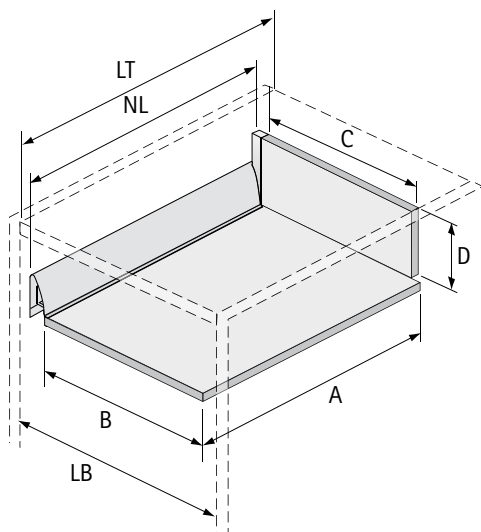

### Quadro V6+

KD mm	16	18	19
EB mm	12,5	10,5	9,5
Maß A mm	23	21	20

i

4 x  
3,5 x 25 mm

2 x  
3,5 x 12 mm

8 x / 10 x  
4 x 16 mm

12 x  
3,5 x 12 mm

1 x  
3,5 x 30 mm

1x

1x

1x

i

	144	176
A	NL + 10	NL + 10
B	LB - 2 x EB - 51,5	LB - 2 x EB - 51,5
C	LB - 2 x EB - 63	LB - 2 x EB - 63
D	144	176

i

Quadro 25

Quadro V6

Quadro V6+

KD mm	16	18	19
EB mm	12,5	10,5	9,5
Maß A mm	23	21	20

**i Quadro 25**

NL mm	b1 mm	EL mm	X mm	X mm
260	160	50	279	288
300	160	70	315	324
350	160	70	365	374
420	256	82	435	444
470	256	94	485	494
520	256	106	535	544

**Quadro V6**

NL mm	b1 mm	X mm	X mm
260	160	279	288
300	160	315	324
350	160	365	374
420	224	435	444
470	256	485	494
520	256	535	544

**Quadro V6+**

NL mm	b1 mm	b2 mm	X mm	X mm
300	160	-	315	324
350	192	-	365	374
420	224	-	435	444
470	256	-	485	494
520	256	-	535	544
620	352	64	635	644