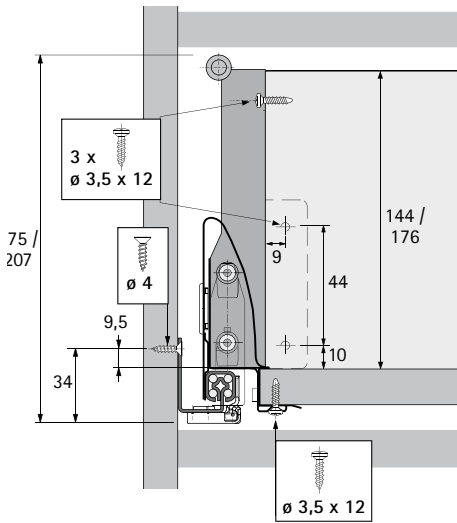

### Quadro V6+

KD mm	16	18	19
EB mm	12,5	10,5	9,5
Maß A mm	23	21	20

i

4 x  
3,5 x 25 mm

2 x  
3,5 x 12 mm

8 x / 10 x  
4 x 16 mm

12 x  
3,5 x 12 mm

1 x  
3,5 x 30 mm

1x

1x

1x

i

	144	176
A	NL + 10	NL + 10
B	LB - 2 x EB - 51,5	LB - 2 x EB - 51,5
C	LB - 2 x EB - 63	LB - 2 x EB - 63
D	144	176

i

Quadro 25

Quadro V6

Quadro V6+

KD mm	16	18	19
EB mm	12,5	10,5	9,5
Maß A mm	23	21	20

**i Quadro 25**

NL mm	b1 mm	EL mm	X mm	X mm
260	160	50	279	288
300	160	70	315	324
350	160	70	365	374
420	256	82	435	444
470	256	94	485	494
520	256	106	535	544

**Quadro V6**

NL mm	b1 mm	X mm	X mm
260	160	279	288
300	160	315	324
350	160	365	374
420	224	435	444
470	256	485	494
520	256	535	544

**Quadro V6+**

NL mm	b1 mm	b2 mm	X mm	X mm
300	160	-	315	324
350	192	-	365	374
420	224	-	435	444
470	256	-	485	494
520	256	-	535	544
620	352	64	635	644