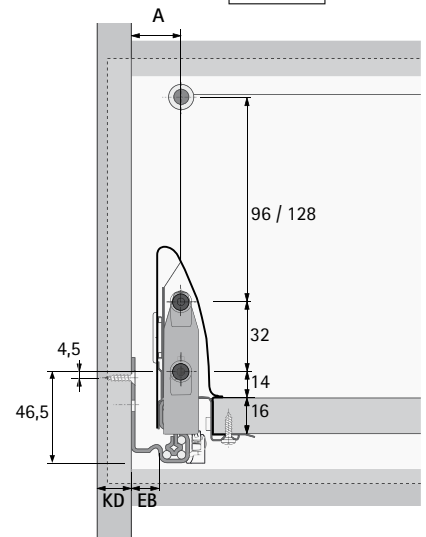

### Quadro V6+

KD mm	16	18	19
EB mm	12,5	10,5	9,5
Maß A mm	23	21	20

i

4 x  
3,5 x 25 mm

2 x  
3,5 x 12 mm

8 x / 10 x  
4 x 16 mm

12 x  
3,5 x 12 mm

1 x  
3,5 x 30 mm

1x

1x

1x

i

	144	176
A	NL + 10	NL + 10
B	LB - 2 x EB - 51,5	LB - 2 x EB - 51,5
C	LB - 2 x EB - 63	LB - 2 x EB - 63
D	144	176

i

Quadro 25

Quadro V6

Quadro V6+

KD mm	16	18	19
EB mm	12,5	10,5	9,5
Maß A mm	23	21	20

**i Quadro 25**

NL mm	b1 mm	EL mm	X mm	X mm
260	160	50	279	288
300	160	70	315	324
350	160	70	365	374
420	256	82	435	444
470	256	94	485	494
520	256	106	535	544

**Quadro V6**

NL mm	b1 mm	X mm	X mm
260	160	279	288
300	160	315	324
350	160	365	374
420	224	435	444
470	256	485	494
520	256	535	544

**Quadro V6+**

NL mm	b1 mm	b2 mm	X mm	X mm
300	160	-	315	324
350	192	-	365	374
420	224	-	435	444
470	256	-	485	494
520	256	-	535	544
620	352	64	635	644