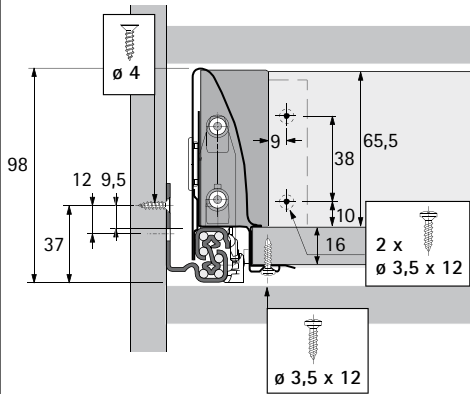

### Quadro 25

### Quadro V6+

KD mm	16	18	19
EB mm	12,5	10,5	9,5
Maß A mm	23	21	20

i

4 x  
3,5 x 25 mm

2 x  
3,5 x 12 mm

8 x / 10 x  
4 x 16 mm

12 x  
3,5 x 12 mm

1 x  
3,5 x 30 mm

Quadro V6+

KD mm	16	18	19
EB mm	12,5	10,5	9,5
Maß A mm	23	21	20

**i Quadro 25**

NL mm	b1 mm	EL mm	X mm	X mm
260	160	50	279	288
300	160	70	315	324
350	160	70	365	374
420	256	82	435	444
470	256	94	485	494
520	256	106	535	544

**Quadro V6**

NL mm	b1 mm	X mm	X mm
260	160	279	288
300	160	315	324
350	160	365	374
420	224	435	444
470	256	485	494
520	256	535	544

**Quadro V6+**

NL mm	b1 mm	b2 mm	X mm	X mm
300	160	-	315	324
350	192	-	365	374
420	224	-	435	444
470	256	-	485	494
520	256	-	535	544
620	352	64	635	644