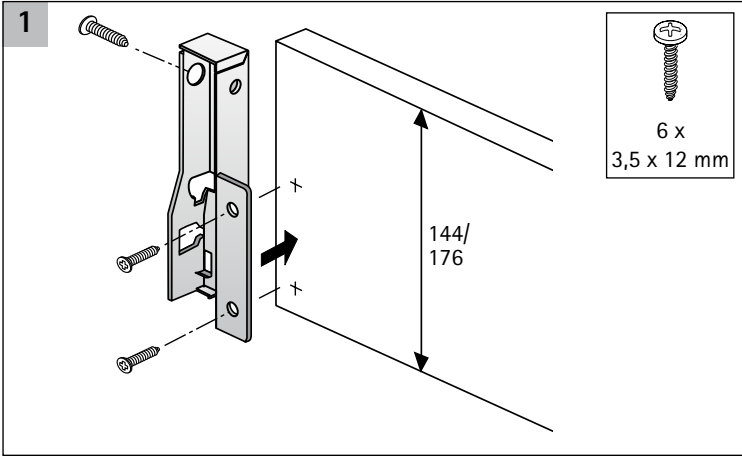

### Quadro V6+

KD mm	16	18	19
EB mm	12,5	10,5	9,5
Maß A mm	23	21	20

i

4 x  
3,5 x 25 mm

2 x  
3,5 x 12 mm

8 x / 10 x  
4 x 16 mm

12 x  
3,5 x 12 mm

1 x  
3,5 x 30 mm

1x

1x

1x

i

	144	176
A	NL + 10	NL + 10
B	LB - 2 x EB - 51,5	LB - 2 x EB - 51,5
C	LB - 2 x EB - 63	LB - 2 x EB - 63
D	144	176

i

Quadro 25

Quadro V6

Quadro V6+

KD mm	16	18	19
EB mm	12,5	10,5	9,5
Maß A mm	23	21	20

**i Quadro 25**

NL mm	b1 mm	EL mm	X mm	X mm
260	160	50	279	288
300	160	70	315	324
350	160	70	365	374
420	256	82	435	444
470	256	94	485	494
520	256	106	535	544

**Quadro V6**

NL mm	b1 mm	X mm	X mm
260	160	279	288
300	160	315	324
350	160	365	374
420	224	435	444
470	256	485	494
520	256	535	544

**Quadro V6+**

NL mm	b1 mm	b2 mm	X mm	X mm
300	160	-	315	324
350	192	-	365	374
420	224	-	435	444
470	256	-	485	494
520	256	-	535	544
620	352	64	635	644