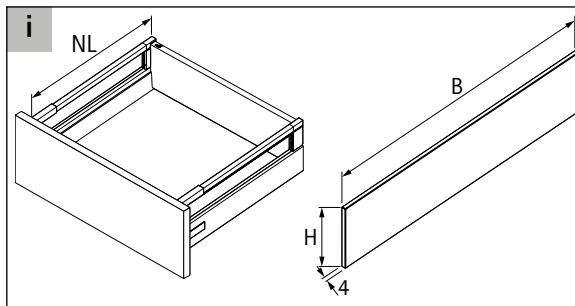

# InnoTech Atira TopSide 144/176 mm

Technik für Möbel

NL	B	H 144	H 176
260	245	57	89
300	285	57	89
350	335	57	89
420	405	57	89
470	455	57	89
520	505	57	89
620	605	57	89