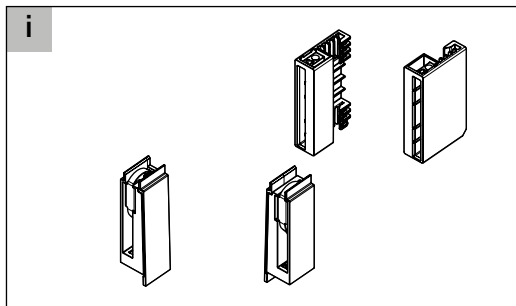

# InnoTech Atira TopSide 144/176 mm

Technik für Möbel

NL	B	H 144	H 176
260	245	57	89
300	285	57	89
350	335	57	89
420	405	57	89
470	455	57	89
520	505	57	89
620	605	57	89