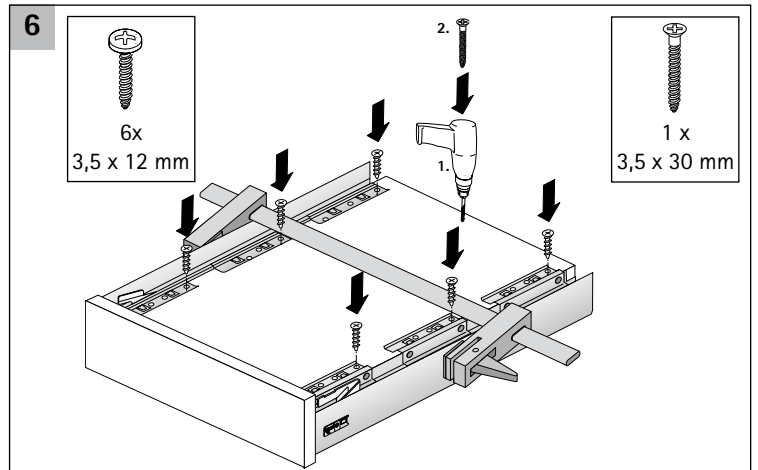

### Quadro 25

### Quadro V6+

KD mm	16	18	19
EB mm	12,5	10,5	9,5
Maß A mm	23	21	20

i

- 4 x 3,5 x 25 mm 
- 2 x 3,5 x 12 mm 
- 8 x / 10 x 4 x 16 mm 
- 12 x 3,5 x 12 mm 
- 1 x 3,5 x 30 mm 

- 1x 
- 1x 
- 1x 

i

	144	176
A	NL + 10	NL + 10
B	LB - 2 x EB - 51,5	LB - 2 x EB - 51,5
C	LB - 2 x EB - 63	LB - 2 x EB - 63
D	144	176

i

Quadro 25

Quadro V6

Quadro V6+

KD mm	16	18	19
EB mm	12,5	10,5	9,5
Maß A mm	23	21	20

**i Quadro 25**

NL mm	b1 mm	EL mm	X mm	X mm
260	160	50	279	288
300	160	70	315	324
350	160	70	365	374
420	256	82	435	444
470	256	94	485	494
520	256	106	535	544

**Quadro V6**

NL mm	b1 mm	X mm	X mm
260	160	279	288
300	160	315	324
350	160	365	374
420	224	435	444
470	256	485	494
520	256	535	544

**Quadro V6+**

NL mm	b1 mm	b2 mm	X mm	X mm
300	160	-	315	324
350	192	-	365	374
420	224	-	435	444
470	256	-	485	494
520	256	-	535	544
620	352	64	635	644