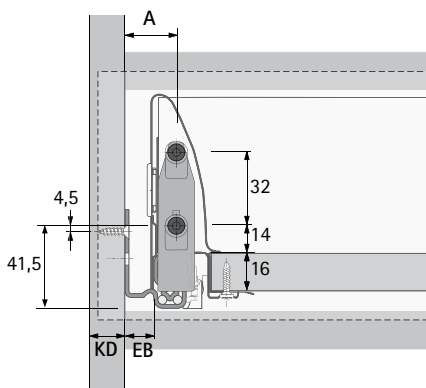

### Quadro 25

### Quadro V6+

KD mm	16	18	19
EB mm	12,5	10,5	9,5
Maß A mm	23	21	20

i

- 4 x 3,5 x 25 mm 
- 2 x 3,5 x 12 mm 
- 8 x / 10 x 4 x 16 mm 
- 12 x 3,5 x 12 mm 
- 1 x 3,5 x 30 mm 

- 1x 
- 1x 
- 1x 

i

	144	176
A	NL + 10	NL + 10
B	LB - 2 x EB - 51,5	LB - 2 x EB - 51,5
C	LB - 2 x EB - 63	LB - 2 x EB - 63
D	144	176

i

Quadro 25

Quadro V6

Quadro V6+

KD mm	16	18	19
EB mm	12,5	10,5	9,5
Maß A mm	23	21	20

**i Quadro 25**

NL mm	b1 mm	EL mm	X mm	X mm
260	160	50	279	288
300	160	70	315	324
350	160	70	365	374
420	256	82	435	444
470	256	94	485	494
520	256	106	535	544

**Quadro V6**

NL mm	b1 mm	X mm	X mm
260	160	279	288
300	160	315	324
350	160	365	374
420	224	435	444
470	256	485	494
520	256	535	544

**Quadro V6+**

NL mm	b1 mm	b2 mm	X mm	X mm
300	160	-	315	324
350	192	-	365	374
420	224	-	435	444
470	256	-	485	494
520	256	-	535	544
620	352	64	635	644