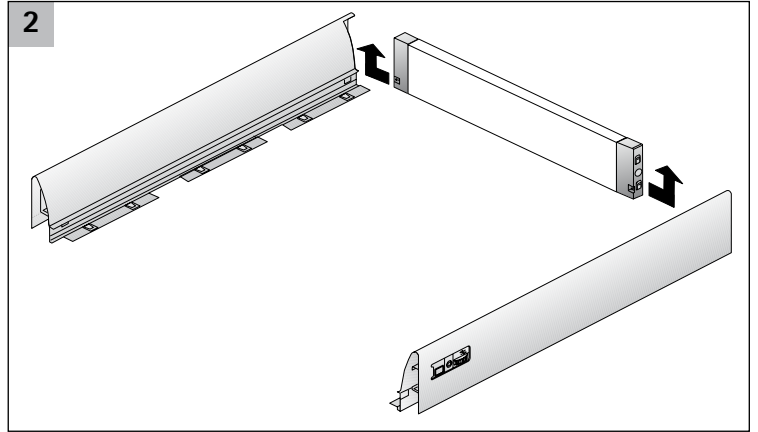

### Quadro 25

### Quadro V6+

KD mm	16	18	19
EB mm	12,5	10,5	9,5
Maß A mm	23	21	20

i

- 4 x 3,5 x 25 mm 
- 2 x 3,5 x 12 mm 
- 8 x / 10 x 4 x 16 mm 
- 12 x 3,5 x 12 mm 
- 1 x 3,5 x 30 mm 

- 1x 
- 1x 
- 1x 

i

	144	176
A	NL + 10	NL + 10
B	LB - 2 x EB - 51,5	LB - 2 x EB - 51,5
C	LB - 2 x EB - 63	LB - 2 x EB - 63
D	144	176