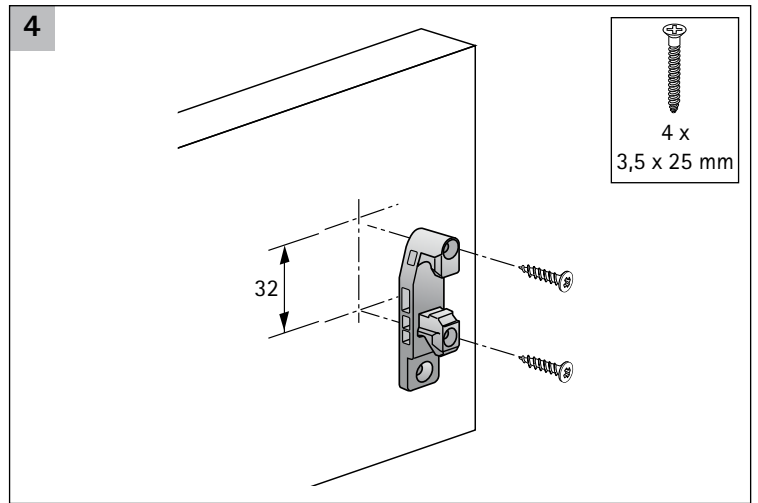

### Quadro 25

### Quadro V6+

KD mm	16	18	19
EB mm	12,5	10,5	9,5
Maß A mm	23	21	20

i

- 4 x 3,5 x 25 mm 
- 2 x 3,5 x 12 mm 
- 8 x / 10 x 4 x 16 mm 
- 12 x 3,5 x 12 mm 
- 1 x 3,5 x 30 mm 

- 1x 
- 1x 
- 1x 

i

	144	176
A	NL + 10	NL + 10
B	LB - 2 x EB - 51,5	LB - 2 x EB - 51,5
C	LB - 2 x EB - 63	LB - 2 x EB - 63
D	144	176

i

Quadro 25

Quadro V6

Quadro V6+

KD mm	16	18	19
EB mm	12,5	10,5	9,5
Maß A mm	23	21	20

**i Quadro 25**

NL mm	b1 mm	EL mm	X mm	X mm
260	160	50	279	288
300	160	70	315	324
350	160	70	365	374
420	256	82	435	444
470	256	94	485	494
520	256	106	535	544

**Quadro V6**

NL mm	b1 mm	X mm	X mm
260	160	279	288
300	160	315	324
350	160	365	374
420	224	435	444
470	256	485	494
520	256	535	544

**Quadro V6+**

NL mm	b1 mm	b2 mm	X mm	X mm
300	160	-	315	324
350	192	-	365	374
420	224	-	435	444
470	256	-	485	494
520	256	-	535	544
620	352	64	635	644