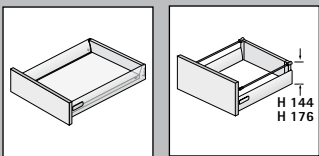

i

Quadro 25

Quadro V6

Quadro V6+

KD mm	16	18	19
EB mm	12,5	10,5	9,5
Maß A mm	23	21	20

i

- 4 x 3,5 x 25 mm 
- 2 x 3,5 x 12 mm 
- 8 x / 10 x 4 x 16 mm 
- 12 x 3,5 x 12 mm 
- 1 x 3,5 x 30 mm 

- 1x 
- 1x 
- 1x 

i

	144	176
A	NL + 10	NL + 10
B	LB - 2 x EB - 51,5	LB - 2 x EB - 51,5
C	LB - 2 x EB - 63	LB - 2 x EB - 63
D	144	176

i

Quadro 25

Quadro V6

Quadro V6+

KD mm	16	18	19
EB mm	12,5	10,5	9,5
Maß A mm	23	21	20

i Quadro 25

NL mm	b1 mm	EL mm	X mm	X mm
260	160	50	279	288
300	160	70	315	324
350	160	70	365	374
420	256	82	435	444
470	256	94	485	494
520	256	106	535	544

Quadro V6

NL mm	b1 mm	X mm	X mm
260	160	279	288
300	160	315	324
350	160	365	374
420	224	435	444
470	256	485	494
520	256	535	544