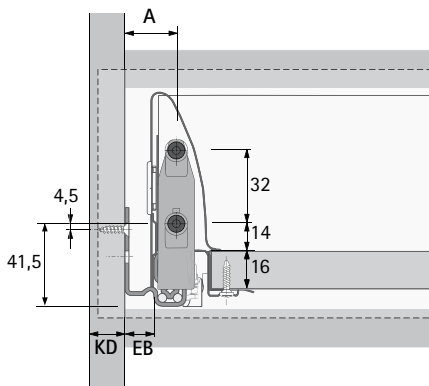

<http://www.hettich.com/short/0c568e>

i

- 4 x 3,5 x 25 mm
- 10 x 3,5 x 12 mm
- 8 x / 10 x 4 x 16 mm
- 1 x 3,5 x 30 mm

1x

1x

1x

i

A	NL + 10
B	LB - 2 x EB - 51,5
C	LB - 2 x EB - 63
D	65,5

i

Quadro 25

Quadro V6

Quadro V6+

KD mm	16	18	19
EB mm	12,5	10,5	9,5
Maß A mm	23	21	20

i

- 4 x 3,5 x 25 mm 
- 2 x 3,5 x 12 mm 
- 8 x / 10 x 4 x 16 mm 
- 12 x 3,5 x 12 mm 
- 1 x 3,5 x 30 mm 

- 1x 
- 1x 
- 1x 

i

	144	176
A	NL + 10	NL + 10
B	LB - 2 x EB - 51,5	LB - 2 x EB - 51,5
C	LB - 2 x EB - 63	LB - 2 x EB - 63
D	144	176

i

Quadro 25

Quadro V6

Quadro V6+

KD mm	16	18	19
EB mm	12,5	10,5	9,5
Maß A mm	23	21	20

i Quadro 25

NL mm	b1 mm	EL mm	X mm	X mm
260	160	50	279	288
300	160	70	315	324
350	160	70	365	374
420	256	82	435	444
470	256	94	485	494
520	256	106	535	544

Quadro V6

NL mm	b1 mm	X mm	X mm
260	160	279	288
300	160	315	324
350	160	365	374
420	224	435	444
470	256	485	494
520	256	535	544