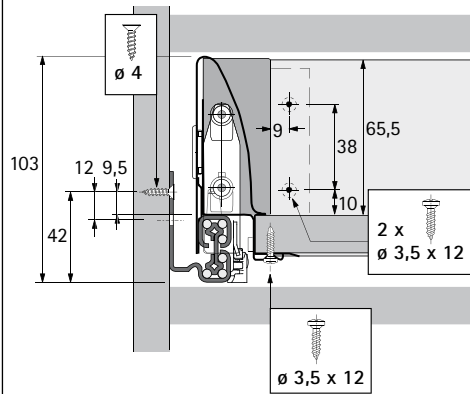

i

Quadro 25

Quadro V6

Quadro V6+

KD mm	16	18	19
EB mm	12,5	10,5	9,5
Maß A mm	23	21	20

i

- 4 x 3,5 x 25 mm 
- 2 x 3,5 x 12 mm 
- 8 x / 10 x 4 x 16 mm 
- 12 x 3,5 x 12 mm 
- 1 x 3,5 x 30 mm 

- 1x 
- 1x 
- 1x 

i

	144	176
A	NL + 10	NL + 10
B	LB - 2 x EB - 51,5	LB - 2 x EB - 51,5
C	LB - 2 x EB - 63	LB - 2 x EB - 63
D	144	176

i

Quadro 25

Quadro V6

Quadro V6+

KD mm	16	18	19
EB mm	12,5	10,5	9,5
Maß A mm	23	21	20

i Quadro 25

NL mm	b1 mm	EL mm	X mm	X mm
260	160	50	279	288
300	160	70	315	324
350	160	70	365	374
420	256	82	435	444
470	256	94	485	494
520	256	106	535	544

Quadro V6

NL mm	b1 mm	X mm	X mm
260	160	279	288
300	160	315	324
350	160	365	374
420	224	435	444
470	256	485	494
520	256	535	544

Quadro V6+

NL mm	b1 mm	b2 mm	X mm	X mm
300	160	-	315	324
350	192	-	365	374
420	224	-	435	444
470	256	-	485	494
520	256	-	535	544
620	352	64	635	644