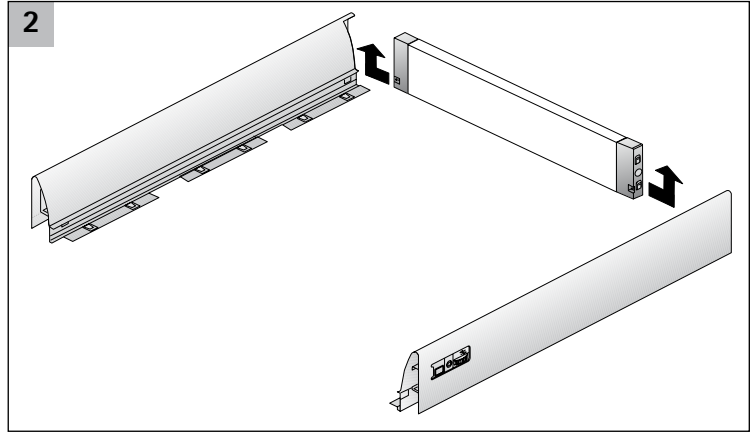

i

Quadro 25

Quadro V6

Quadro V6+

KD mm	16	18	19
EB mm	12,5	10,5	9,5
Maß A mm	23	21	20

i

- 4 x 3,5 x 25 mm 
- 2 x 3,5 x 12 mm 
- 8 x / 10 x 4 x 16 mm 
- 12 x 3,5 x 12 mm 
- 1 x 3,5 x 30 mm 

- 1x 
- 1x 
- 1x 

i

	144	176
A	NL + 10	NL + 10
B	LB - 2 x EB - 51,5	LB - 2 x EB - 51,5
C	LB - 2 x EB - 63	LB - 2 x EB - 63
D	144	176

i

Quadro 25

Quadro V6

Quadro V6+

KD mm	16	18	19
EB mm	12,5	10,5	9,5
Maß A mm	23	21	20

i Quadro 25