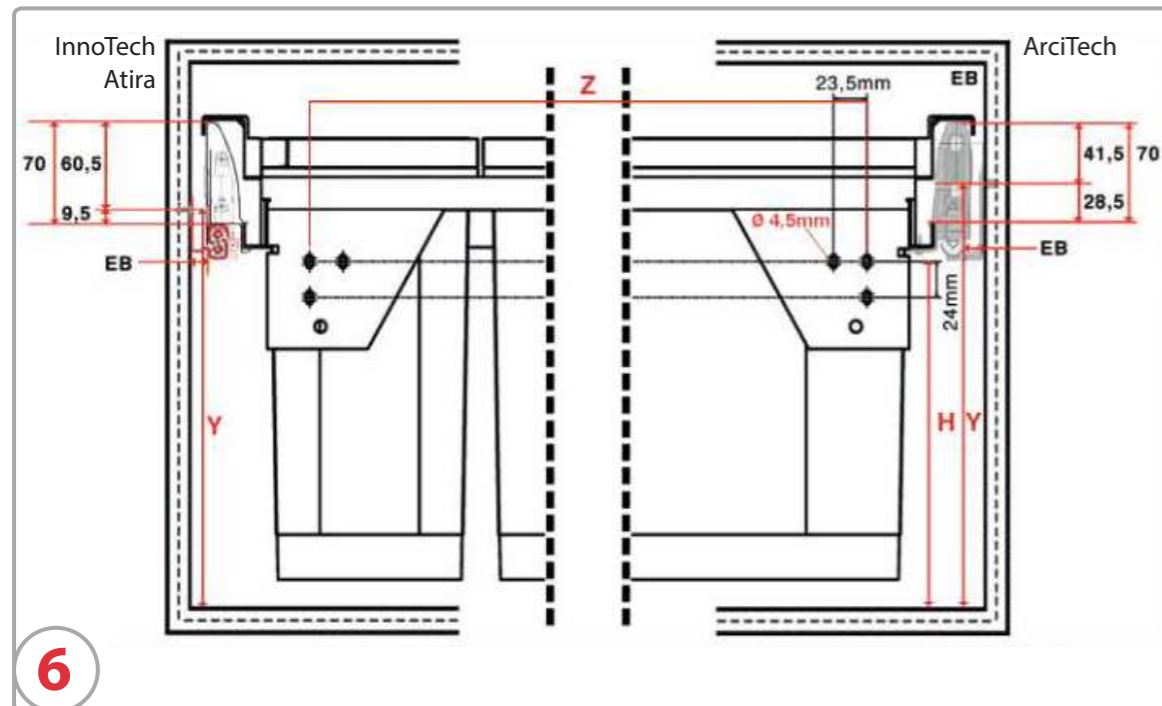

NL mm	D mm	b1 mm
270	273	128
400	403	192
500	503	224

NL mm	D mm	b1 mm
260	279	160
420	435	224
470	485	256

X mm	EB mm	
	ArciTech	InnoTech
16	15	12,5
18	13	10,5
19	12	9,5

Eimerhöhe mm/ bin height mm	Y mm		H mm	
	ArciTech	InnoTech	ArciTech	InnoTech
260	247	222	193	189
295	282	257	228	224
460	447	422	393	389
495	482	457	428	424

Schrankbreite mm/ Cabinet width mm	Z mm	
	ArciTech	InnoTech
300	76	122
400	149	182
450	227	252
500	227	252
600	392	402

Die Pflege und Reinigung kann mit handelsüblichen Reinigungsmitteln erfolgen.

The waste bin can be cleaned with commercial household cleaner.