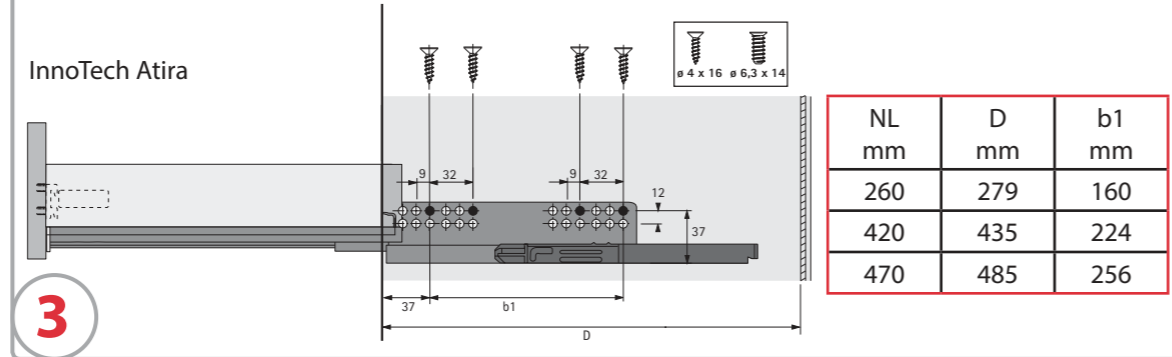

NL mm	D mm	b1 mm
270	273	128
400	403	192
500	503	224

NL mm	D mm	b1 mm
260	279	160
420	435	224
470	485	256

X mm	EB mm	
	ArciTech	InnoTech
16	15	12,5
18	13	10,5
19	12	9,5

Eimerhöhe mm/ bin height mm	Y mm		H mm	
	ArciTech	InnoTech	ArciTech	InnoTech
260	247	222	193	189
295	282	257	228	224
460	447	422	393	389
495	482	457	428	424

Schrankbreite mm/ Cabinet width mm	Z mm	
	ArciTech	InnoTech
300	76	122
400	149	182
450	227	252
500	227	252
600	392	402

Die Pflege und Reinigung kann mit handelsüblichen Reinigungsmitteln erfolgen.

The waste bin can be cleaned with commercial household cleaner.