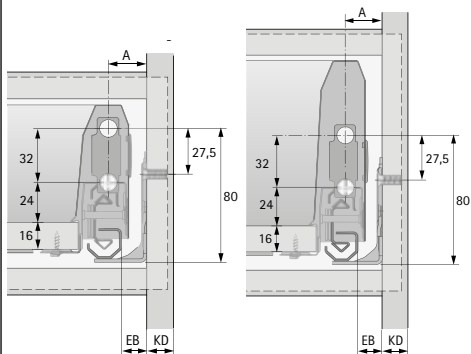

<http://www.hettich.com/short/b6df84>

		
A	NL - 24,5	NL - 21
B	LB - 2 x EB - 52,5	LB - 2 x EB - 52,5
C	LB - 2 x EB - 64	
D H 94	84,5 mm	
D H 126	116,5 mm	
D H 186	176 mm	
D H 218	208 mm	
D H 250	240 mm	
D H 282	272 mm	

H 186

H 218

H 250

H 282

H 94

H 126

KD mm	16	18	19
EB mm	15	13	12
A mm	23	21	20

i

H 94

H 126

H 186

H 218

H 250

H 282

H 94/126

H 186

H 218

H 250

H 282

i

8 x  
ø 6 x 14

NL mm	b1 mm		
		X	X
270	128	273	282
300	160	303	312
350	192	353	362
400	192	403	412
450	192	453	462
500	224	503	512
550	256	553	562
650	288	653	662

i

9153351