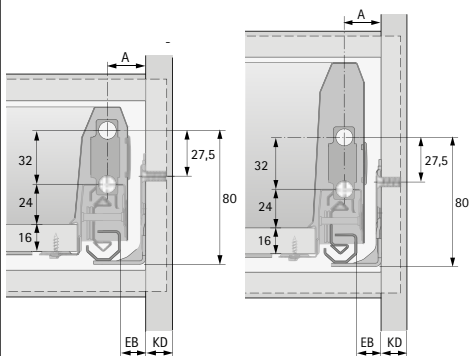

<http://www.hettich.com/short/b6df84>

A	NL - 24,5	NL - 21
B	LB - 2 x EB - 52,5	LB - 2 x EB - 52,5
C	LB - 2 x EB - 64	
D H 94	84,5 mm	
D H 126	116,5 mm	
D H 186	176 mm	
D H 218	208 mm	
D H 250	240 mm	
D H 282	272 mm	

H 186

H 218

H 250

H 282

H 94

H 126

KD mm	16	18	19
EB mm	15	13	12
A mm	23	21	20

i

H 94

H 126

H 186

H 218

H 250

H 282

H 94/126

H 186

H 218

H 250

H 282

i

8 x  
ø 6 x 14

NL mm	b1 mm	 	 
		X	X
270	128	273	282
300	160	303	312
350	192	353	362
400	192	403	412
450	192	453	462
500	224	503	512
550	256	553	562
650	288	653	662

i

9153351