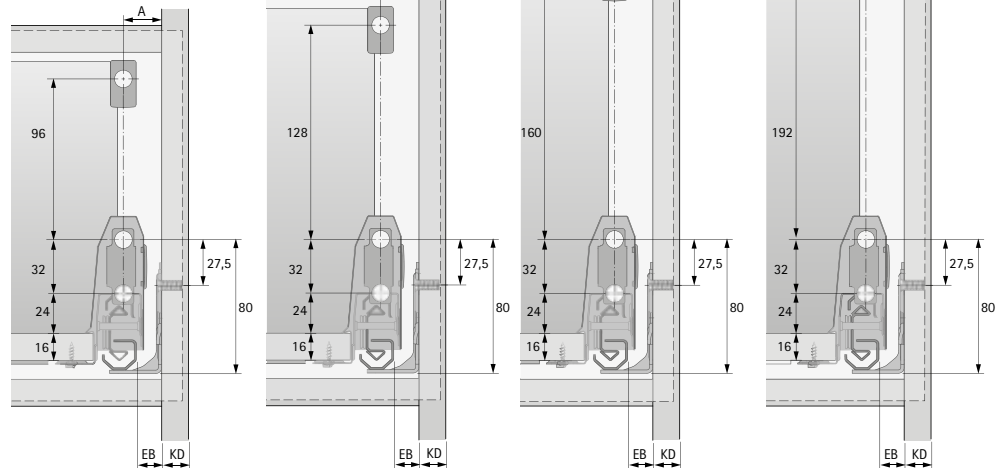

<http://www.hettich.com/short/b6df84>

A	NL - 24,5	NL - 21
B	LB - 2 x EB - 52,5	LB - 2 x EB - 52,5
C	LB - 2 x EB - 64	
D H 94	84,5 mm	
D H 126	116,5 mm	
D H 186	176 mm	
D H 218	208 mm	
D H 250	240 mm	
D H 282	272 mm	

H 186

H 218

H 250

H 282

H 94

H 126

KD mm	16	18	19
EB mm	15	13	12
A mm	23	21	20

i

H 218

H 250

H 282

i

8 x  
ø 6 x 14

NL mm	b1 mm	 	 
		X	X
270	128	273	282
300	160	303	312
350	192	353	362
400	192	403	412
450	192	453	462
500	224	503	512
550	256	553	562
650	288	653	662

i

9153351