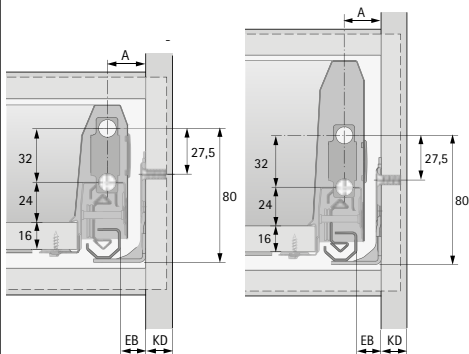

<http://www.hettich.com/short/b6df84>

		
A	NL - 24,5	NL - 21
B	LB - 2 x EB - 52,5	LB - 2 x EB - 52,5
C	LB - 2 x EB - 64	
D H 94	84,5 mm	
D H 126	116,5 mm	
D H 186	176 mm	
D H 218	208 mm	
D H 250	240 mm	
D H 282	272 mm	

H 186

H 218

H 250

H 282

H 94

H 126

KD mm	16	18	19
EB mm	15	13	12
A mm	23	21	20

i

H 94

H 126

H 186

H 218

H 250

H 282

H 94/126

H 186

H 218

H 250

H 282

i

8 x
ø 6 x 14

NL mm	b1 mm	 	 
		X	X
270	128	273	282
300	160	303	312
350	192	353	362
400	192	403	412
450	192	453	462
500	224	503	512
550	256	553	562
650	288	653	662

i

9153351