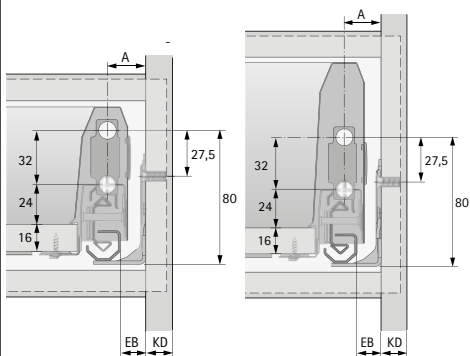

<http://www.hettich.com/short/b6df84>

		
A	NL - 24,5	NL - 21
B	LB - 2 x EB - 52,5	LB - 2 x EB - 52,5
C	LB - 2 x EB - 64	
D H 94	84,5 mm	
D H 126	116,5 mm	
D H 186	176 mm	
D H 218	208 mm	
D H 250	240 mm	
D H 282	272 mm	

H 186

H 218

H 250

H 282

H 94

H 126

KD mm	16	18	19
EB mm	15	13	12
A mm	23	21	20

i

H 94

H 126

H 186

H 218

H 250

H 282

H 94/126

H 186

H 218

H 250

H 282

i

8 x
ø 6 x 14

NL mm	b1 mm	X	X
270	128	273	282
300	160	303	312
350	192	353	362
400	192	403	412
450	192	453	462
500	224	503	512
550	256	553	562
650	288	653	662

i

9153351