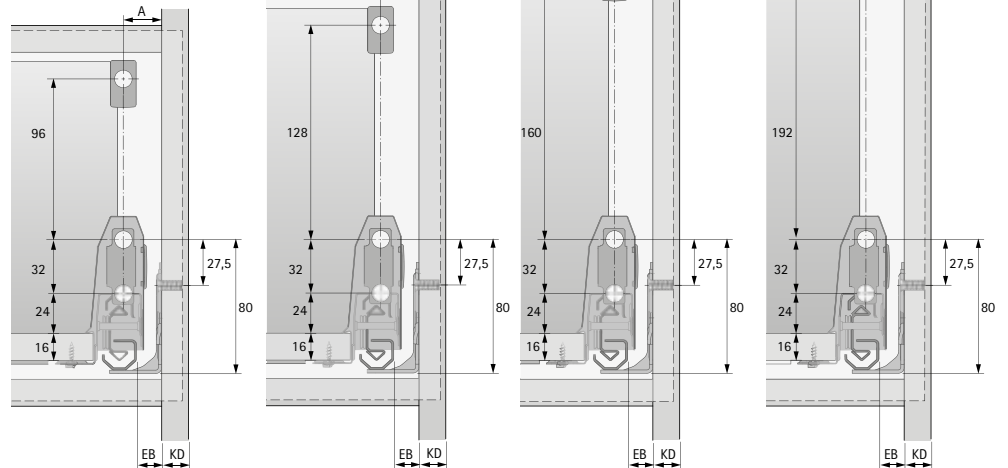

<http://www.hettich.com/short/b6df84>

		
A	NL - 24,5	NL - 21
B	LB - 2 x EB - 52,5	LB - 2 x EB - 52,5
C	LB - 2 x EB - 64	
D H 94	84,5 mm	
D H 126	116,5 mm	
D H 186	176 mm	
D H 218	208 mm	
D H 250	240 mm	
D H 282	272 mm	

H 186

H 218

H 250

H 282

H 94

H 126

KD mm	16	18	19
EB mm	15	13	12
A mm	23	21	20

i

H 218

H 250

H 282

i

8 x
ø 6 x 14

NL mm	b1 mm	X	X
270	128	273	282
300	160	303	312
350	192	353	362
400	192	403	412
450	192	453	462
500	224	503	512
550	256	553	562
650	288	653	662

i

9153351