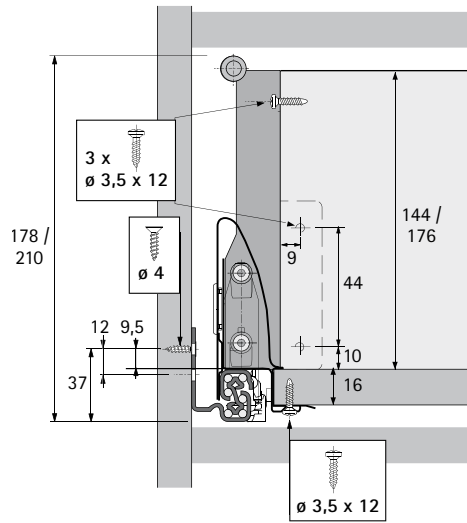

i

Quadro 25

Quadro V6

Quadro V6+

KD mm	16	18	19
EB mm	12,5	10,5	9,5
Maß A mm	23	21	20

i

4 x
3,5 x 25 mm

2 x
3,5 x 12 mm

8 x / 10 x
4 x 16 mm

12 x
3,5 x 12 mm

1 x
3,5 x 30 mm

1x

1x

1x

i

	144	176
A	NL + 10	NL + 10
B	LB - 2 x EB - 51,5	LB - 2 x EB - 51,5
C	LB - 2 x EB - 63	LB - 2 x EB - 63
D	144	176

i

Quadro 25

Quadro V6

Quadro V6+

KD mm	16	18	19
EB mm	12,5	10,5	9,5
Maß A mm	23	21	20

i Quadro 25

NL mm	b1 mm	EL mm	X mm	X mm
260	160	50	279	288
300	160	70	315	324
350	160	70	365	374
420	256	82	435	444
470	256	94	485	494
520	256	106	535	544

Quadro V6

NL mm	b1 mm	X mm	X mm
260	160	279	288
300	160	315	324
350	160	365	374
420	224	435	444
470	256	485	494
520	256	535	544

Quadro V6+

NL mm	b1 mm	b2 mm	X mm	X mm
300	160	-	315	324
350	192	-	365	374
420	224	-	435	444
470	256	-	485	494
520	256	-	535	544
620	352	64	635	644