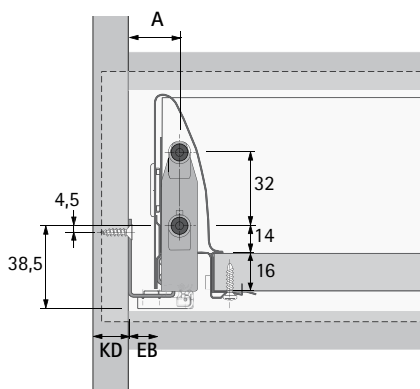

<http://www.hettich.com/short/0c568e>

i

- 4 x 3,5 x 25 mm
- 10 x 3,5 x 12 mm
- 8 x / 10 x 4 x 16 mm
- 1 x 3,5 x 30 mm

1x

1x

1x

i

A	NL + 10
B	LB - 2 x EB - 51,5
C	LB - 2 x EB - 63
D	65,5

i

Quadro 25

Quadro V6

Quadro V6+

KD mm	16	18	19
EB mm	12,5	10,5	9,5
Maß A mm	23	21	20

i

4 x
3,5 x 25 mm

2 x
3,5 x 12 mm

i

Quadro 25

Quadro V6

Quadro V6+

KD mm	16	18	19
EB mm	12,5	10,5	9,5
Maß A mm	23	21	20

i Quadro 25

NL mm	b1 mm	EL mm	X mm	X mm
260	160	50	279	288
300	160	70	315	324
350	160	70	365	374
420	256	82	435	444
470	256	94	485	494
520	256	106	535	544

Quadro V6

NL mm	b1 mm	X mm	X mm
260	160	279	288
300	160	315	324
350	160	365	374
420	224	435	444
470	256	485	494
520	256	535	544

Quadro V6+

NL mm	b1 mm	b2 mm	X mm	X mm
300	160	-	315	324
350	192	-	365	374
420	224	-	435	444
470	256	-	485	494
520	256	-	535	544
620	352	64	635	644