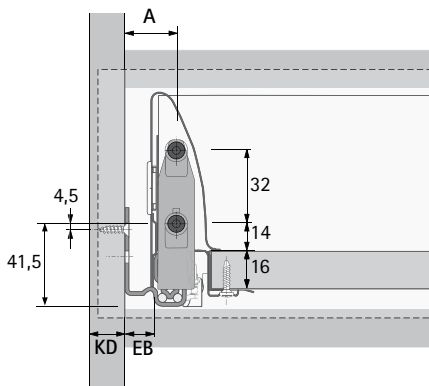

<http://www.hettich.com/short/0c568e>

i

- 4 x 3,5 x 25 mm
- 10 x 3,5 x 12 mm
- 8 x / 10 x 4 x 16 mm
- 1 x 3,5 x 30 mm

1x

1x

1x

i

A	NL + 10
B	LB - 2 x EB - 51,5
C	LB - 2 x EB - 63
D	65,5

i

Quadro 25

Quadro V6

Quadro V6+

KD mm	16	18	19
EB mm	12,5	10,5	9,5
Maß A mm	23	21	20

i

4 x
3,5 x 25 mm

2 x
3,5 x 12 mm

i

Quadro 25

Quadro V6

Quadro V6+

KD mm	16	18	19
EB mm	12,5	10,5	9,5
Maß A mm	23	21	20

i Quadro 25

NL mm	b1 mm	EL mm	X mm	X mm
260	160	50	279	288
300	160	70	315	324
350	160	70	365	374
420	256	82	435	444
470	256	94	485	494
520	256	106	535	544

Quadro V6

NL mm	b1 mm	X mm	X mm
260	160	279	288
300	160	315	324
350	160	365	374
420	224	435	444
470	256	485	494
520	256	535	544

Quadro V6+

NL mm	b1 mm	b2 mm	X mm	X mm
300	160	-	315	324
350	192	-	365	374
420	224	-	435	444
470	256	-	485	494
520	256	-	535	544
620	352	64	635	644