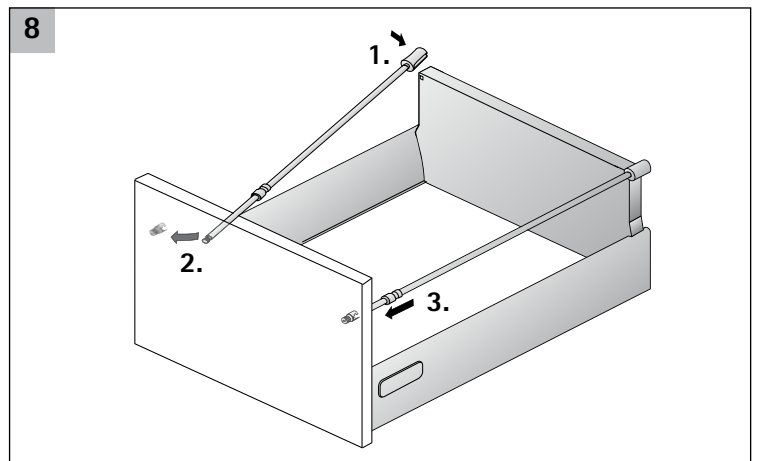

i

Quadro 25

Quadro V6

Quadro V6+

KD mm	16	18	19
EB mm	12,5	10,5	9,5
Maß A mm	23	21	20

i Quadro 25

NL mm	b1 mm	EL mm	X mm	X mm
260	160	50	279	288
300	160	70	315	324
350	160	70	365	374
420	256	82	435	444
470	256	94	485	494
520	256	106	535	544

Quadro V6

NL mm	b1 mm	X mm	X mm
260	160	279	288
300	160	315	324
350	160	365	374
420	224	435	444
470	256	485	494
520	256	535	544

Quadro V6+

NL mm	b1 mm	b2 mm	X mm	X mm
300	160	-	315	324
350	192	-	365	374
420	224	-	435	444
470	256	-	485	494
520	256	-	535	544
620	352	64	635	644