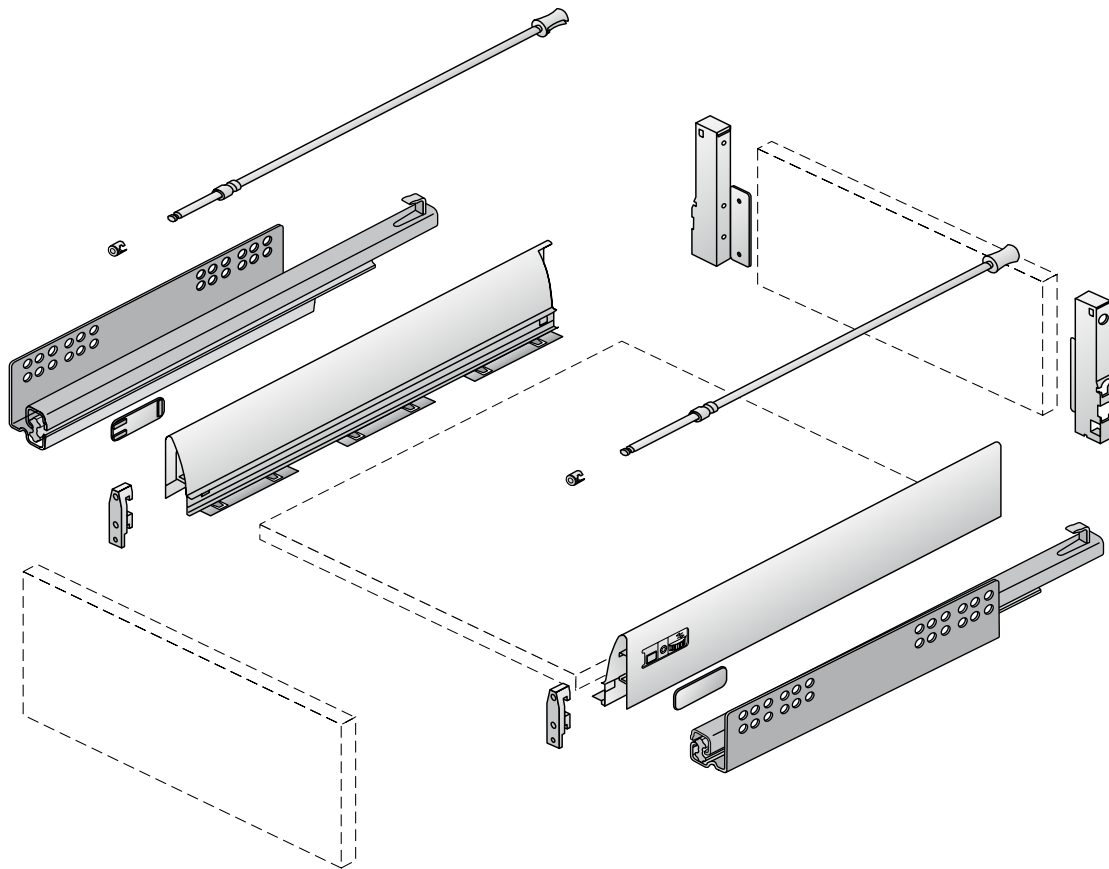

<http://www.hettich.com/short/0c568e>

i

- 4 x 3,5 x 25 mm
- 10 x 3,5 x 12 mm
- 8 x / 10 x 4 x 16 mm
- 1 x 3,5 x 30 mm

1x

1x

1x

i

A	NL + 10
B	LB - 2 x EB - 51,5
C	LB - 2 x EB - 63
D	65,5

i

Quadro 25

Quadro V6

Quadro V6+

KD mm	16	18	19
EB mm	12,5	10,5	9,5
Maß A mm	23	21	20

i

4 x
3,5 x 25 mm

2 x
3,5 x 12 mm

8 x / 10 x
4 x 16 mm

12 x
3,5 x 12 mm

1 x
3,5 x 30 mm

1x

1x

1x

i

	144	176
A	NL + 10	NL + 10
B	LB - 2 x EB - 51,5	LB - 2 x EB - 51,5
C	LB - 2 x EB - 63	LB - 2 x EB - 63
D	144	176

i

Quadro 25

Quadro V6

Quadro V6+

KD mm	16	18	19
EB mm	12,5	10,5	9,5
Maß A mm	23	21	20

i Quadro 25

NL mm	b1 mm	EL mm	X mm	X mm
260	160	50	279	288
300	160	70	315	324
350	160	70	365	374
420	256	82	435	444
470	256	94	485	494
520	256	106	535	544