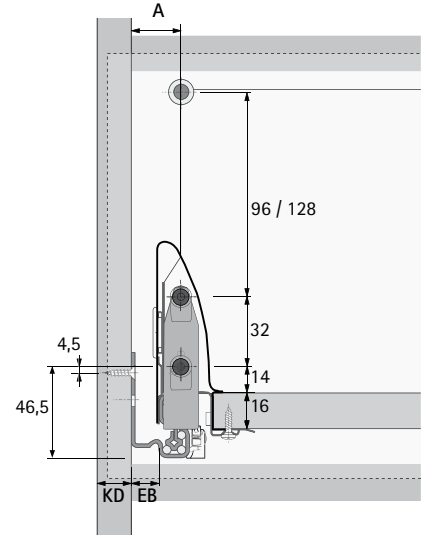

i

Quadro 25

Quadro V6

Quadro V6+

KD mm	16	18	19
EB mm	12,5	10,5	9,5
Maß A mm	23	21	20

i

4 x
3,5 x 25 mm

2 x
3,5 x 12 mm

8 x / 10 x
4 x 16 mm

12 x
3,5 x 12 mm

1 x
3,5 x 30 mm

1x

1x

1x

i

	144	176
A	NL + 10	NL + 10
B	LB - 2 x EB - 51,5	LB - 2 x EB - 51,5
C	LB - 2 x EB - 63	LB - 2 x EB - 63
D	144	176

i

Quadro 25

Quadro V6

Quadro V6+

KD mm	16	18	19
EB mm	12,5	10,5	9,5
Maß A mm	23	21	20

i Quadro 25

NL mm	b1 mm	EL mm	X mm	X mm
260	160	50	279	288
300	160	70	315	324
350	160	70	365	374
420	256	82	435	444
470	256	94	485	494
520	256	106	535	544

Quadro V6

NL mm	b1 mm	X mm	X mm
260	160	279	288
300	160	315	324
350	160	365	374
420	224	435	444
470	256	485	494
520	256	535	544

Quadro V6+

NL mm	b1 mm	b2 mm	X mm	X mm
300	160	-	315	324
350	192	-	365	374
420	224	-	435	444
470	256	-	485	494
520	256	-	535	544
620	352	64	635	644