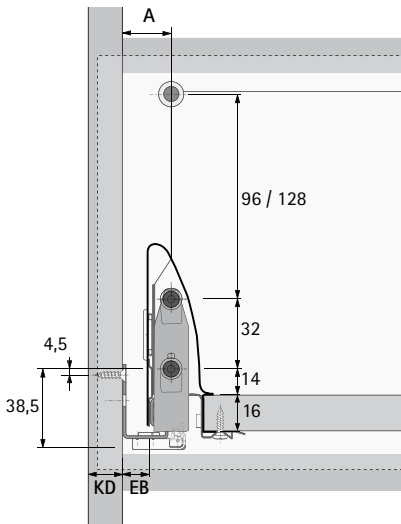

i

Quadro 25

Quadro V6

Quadro V6+

KD mm	16	18	19
EB mm	12,5	10,5	9,5
Maß A mm	23	21	20

i

4 x
3,5 x 25 mm

2 x
3,5 x 12 mm

8 x / 10 x
4 x 16 mm

12 x
3,5 x 12 mm

1 x
3,5 x 30 mm

1x

1x

1x

i

	144	176
A	NL + 10	NL + 10
B	LB - 2 x EB - 51,5	LB - 2 x EB - 51,5
C	LB - 2 x EB - 63	LB - 2 x EB - 63
D	144	176

i

Quadro 25

Quadro V6

Quadro V6+

KD mm	16	18	19
EB mm	12,5	10,5	9,5
Maß A mm	23	21	20

i Quadro 25

NL mm	b1 mm	EL mm	X mm	X mm
260	160	50	279	288
300	160	70	315	324
350	160	70	365	374
420	256	82	435	444
470	256	94	485	494
520	256	106	535	544

Quadro V6

NL mm	b1 mm	X mm	X mm
260	160	279	288
300	160	315	324
350	160	365	374
420	224	435	444
470	256	485	494
520	256	535	544

Quadro V6+

NL mm	b1 mm	b2 mm	X mm	X mm
300	160	-	315	324
350	192	-	365	374
420	224	-	435	444
470	256	-	485	494
520	256	-	535	544
620	352	64	635	644