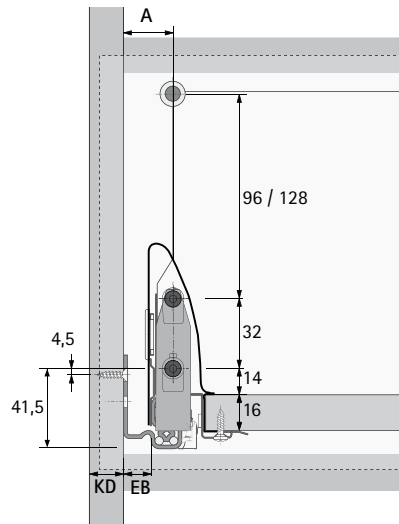

i

Quadro 25

Quadro V6

Quadro V6+

KD mm	16	18	19
EB mm	12,5	10,5	9,5
Maß A mm	23	21	20

i

4 x
3,5 x 25 mm

2 x
3,5 x 12 mm

8 x / 10 x
4 x 16 mm

12 x
3,5 x 12 mm

1 x
3,5 x 30 mm

1x

1x

1x

i

	144	176
A	NL + 10	NL + 10
B	LB - 2 x EB - 51,5	LB - 2 x EB - 51,5
C	LB - 2 x EB - 63	LB - 2 x EB - 63
D	144	176

i

Quadro 25

Quadro V6

Quadro V6+

KD mm	16	18	19
EB mm	12,5	10,5	9,5
Maß A mm	23	21	20

i Quadro 25

NL mm	b1 mm	EL mm	X mm	X mm
260	160	50	279	288
300	160	70	315	324
350	160	70	365	374
420	256	82	435	444
470	256	94	485	494
520	256	106	535	544

Quadro V6

NL mm	b1 mm	X mm	X mm
260	160	279	288
300	160	315	324
350	160	365	374
420	224	435	444
470	256	485	494
520	256	535	544

Quadro V6+

NL mm	b1 mm	b2 mm	X mm	X mm
300	160	-	315	324
350	192	-	365	374
420	224	-	435	444
470	256	-	485	494
520	256	-	535	544
620	352	64	635	644