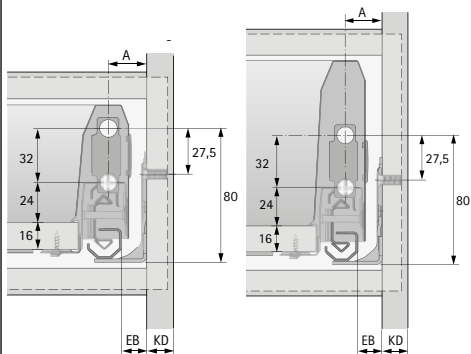

<http://www.hettich.com/short/b6df84>

A	NL - 24,5	NL - 21
B	LB - 2 x EB - 52,5	LB - 2 x EB - 52,5
C	LB - 2 x EB - 64	
D H 94	84,5 mm	
D H 126	116,5 mm	
D H 186	176 mm	
D H 218	208 mm	
D H 250	240 mm	
D H 282	272 mm	

H 186

H 218

H 250

H 282

H 94

H 126

KD mm	16	18	19
EB mm	15	13	12
A mm	23	21	20

i

H 94

H 126

H 186

H 218

H 250

H 282

H 94/126

H 186

H 218

H 250

H 282

i

8 x
ø 6 x 14

NL mm	b1 mm	 	 
		X	X
270	128	273	282
300	160	303	312
350	192	353	362
400	192	403	412
450	192	453	462
500	224	503	512
550	256	553	562
650	288	653	662

i

9153351