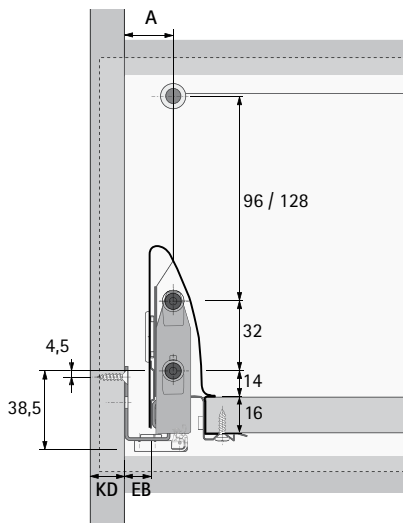

<http://www.hettich.com/short/0c568e>

**i**

- 4 x 3,5 x 25 mm
- 10 x 3,5 x 12 mm
- 8 x / 10 x 4 x 16 mm
- 1 x 3,5 x 30 mm

1x

1x

1x

**i**

A	NL + 10
B	LB - 2 x EB - 51,5
C	LB - 2 x EB - 63
D	65,5

### Quadro V6+

KD mm	16	18	19
EB mm	12,5	10,5	9,5
Maß A mm	23	21	20

i

- 4 x 3,5 x 25 mm 
- 2 x 3,5 x 12 mm 
- 8 x / 10 x 4 x 16 mm 
- 12 x 3,5 x 12 mm 
- 1 x 3,5 x 30 mm 

- 1x 
- 1x 
- 1x 

i

	144	176
A	NL + 10	NL + 10
B	LB - 2 x EB - 51,5	LB - 2 x EB - 51,5
C	LB - 2 x EB - 63	LB - 2 x EB - 63
D	144	176

i

Quadro 25

Quadro V6

Quadro V6+

KD mm	16	18	19
EB mm	12,5	10,5	9,5
Maß A mm	23	21	20

**i Quadro 25**

NL mm	b1 mm	EL mm	X mm	X mm
260	160	50	279	288
300	160	70	315	324
350	160	70	365	374
420	256	82	435	444
470	256	94	485	494
520	256	106	535	544

**Quadro V6**

NL mm	b1 mm	X mm	X mm
260	160	279	288
300	160	315	324
350	160	365	374
420	224	435	444
470	256	485	494
520	256	535	544

**Quadro V6+**

NL mm	b1 mm	b2 mm	X mm	X mm
300	160	-	315	324
350	192	-	365	374
420	224	-	435	444
470	256	-	485	494
520	256	-	535	544
620	352	64	635	644