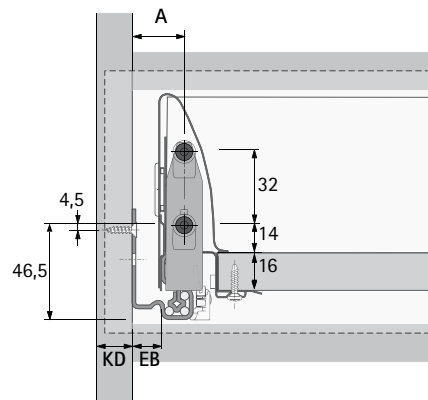

<http://www.hettich.com/short/0c568e>

**i**

- 4 x 3,5 x 25 mm
- 10 x 3,5 x 12 mm
- 8 x / 10 x 4 x 16 mm
- 1 x 3,5 x 30 mm

1x

1x

1x

**i**

A	NL + 10
B	LB - 2 x EB - 51,5
C	LB - 2 x EB - 63
D	65,5

### Quadro V6+

KD mm	16	18	19
EB mm	12,5	10,5	9,5
Maß A mm	23	21	20

i

- 4 x 3,5 x 25 mm 
- 2 x 3,5 x 12 mm 
- 8 x / 10 x 4 x 16 mm 
- 12 x 3,5 x 12 mm 
- 1 x 3,5 x 30 mm 

- 1x 
- 1x 
- 1x 

i

	144	176
A	NL + 10	NL + 10
B	LB - 2 x EB - 51,5	LB - 2 x EB - 51,5
C	LB - 2 x EB - 63	LB - 2 x EB - 63
D	144	176

i

Quadro 25

Quadro V6

Quadro V6+

KD mm	16	18	19
EB mm	12,5	10,5	9,5
Maß A mm	23	21	20

**i Quadro 25**

NL mm	b1 mm	EL mm	X mm	X mm
260	160	50	279	288
300	160	70	315	324
350	160	70	365	374
420	256	82	435	444
470	256	94	485	494
520	256	106	535	544

**Quadro V6**

NL mm	b1 mm	X mm	X mm
260	160	279	288
300	160	315	324
350	160	365	374
420	224	435	444
470	256	485	494
520	256	535	544

**Quadro V6+**

NL mm	b1 mm	b2 mm	X mm	X mm
300	160	-	315	324
350	192	-	365	374
420	224	-	435	444
470	256	-	485	494
520	256	-	535	544
620	352	64	635	644