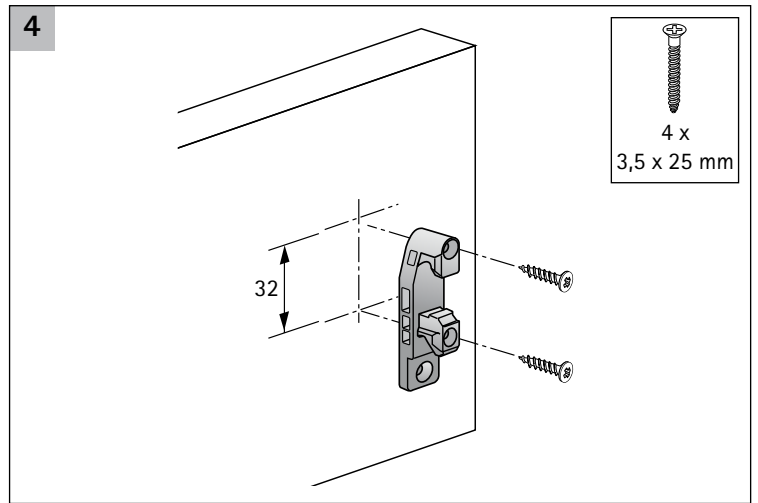

### Quadro 25

### Quadro V6+

KD mm	16	18	19
EB mm	12,5	10,5	9,5
Maß A mm	23	21	20

i

- 4 x 3,5 x 25 mm 
- 2 x 3,5 x 12 mm 
- 8 x / 10 x 4 x 16 mm 
- 12 x 3,5 x 12 mm 
- 1 x 3,5 x 30 mm 

- 1x 
- 1x 
- 1x 

i

	144	176
A	NL + 10	NL + 10
B	LB - 2 x EB - 51,5	LB - 2 x EB - 51,5
C	LB - 2 x EB - 63	LB - 2 x EB - 63
D	144	176

i

Quadro 25

Quadro V6

Quadro V6+

KD mm	16	18	19
EB mm	12,5	10,5	9,5
Maß A mm	23	21	20

**i Quadro 25**

NL mm	b1 mm	EL mm	X mm	X mm
260	160	50	279	288
300	160	70	315	324
350	160	70	365	374
420	256	82	435	444
470	256	94	485	494
520	256	106	535	544