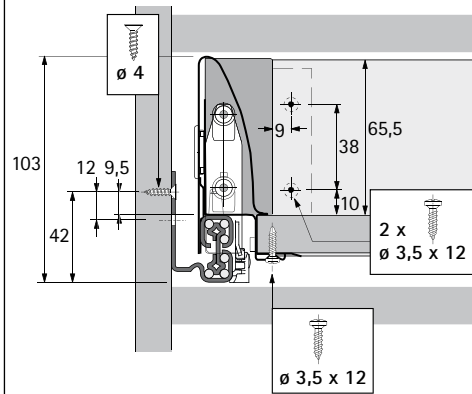

<http://www.hettich.com/short/0c568e>

**i**

- 4 x 3,5 x 25 mm
- 10 x 3,5 x 12 mm
- 8 x / 10 x 4 x 16 mm
- 1 x 3,5 x 30 mm

1x

1x

1x

**i**

A	NL + 10
B	LB - 2 x EB - 51,5
C	LB - 2 x EB - 63
D	65,5

### Quadro V6+

KD mm	16	18	19
EB mm	12,5	10,5	9,5
Maß A mm	23	21	20

i

- 4 x 3,5 x 25 mm 
- 2 x 3,5 x 12 mm 
- 8 x / 10 x 4 x 16 mm 
- 12 x 3,5 x 12 mm 
- 1 x 3,5 x 30 mm 

- 1x 
- 1x 
- 1x 

i

	144	176
A	NL + 10	NL + 10
B	LB - 2 x EB - 51,5	LB - 2 x EB - 51,5
C	LB - 2 x EB - 63	LB - 2 x EB - 63
D	144	176

i

Quadro 25

Quadro V6

Quadro V6+

KD mm	16	18	19
EB mm	12,5	10,5	9,5
Maß A mm	23	21	20

**i Quadro 25**

NL mm	b1 mm	EL mm	X mm	X mm
260	160	50	279	288
300	160	70	315	324
350	160	70	365	374
420	256	82	435	444
470	256	94	485	494
520	256	106	535	544

**Quadro V6**

NL mm	b1 mm	X mm	X mm
260	160	279	288
300	160	315	324
350	160	365	374
420	224	435	444
470	256	485	494
520	256	535	544

**Quadro V6+**

NL mm	b1 mm	b2 mm	X mm	X mm
300	160	-	315	324
350	192	-	365	374
420	224	-	435	444
470	256	-	485	494
520	256	-	535	544
620	352	64	635	644