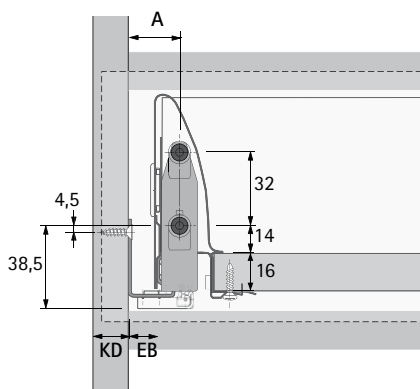

i

Quadro 25

Quadro V6

Quadro V6+

KD mm	16	18	19
EB mm	12,5	10,5	9,5
Maß A mm	23	21	20