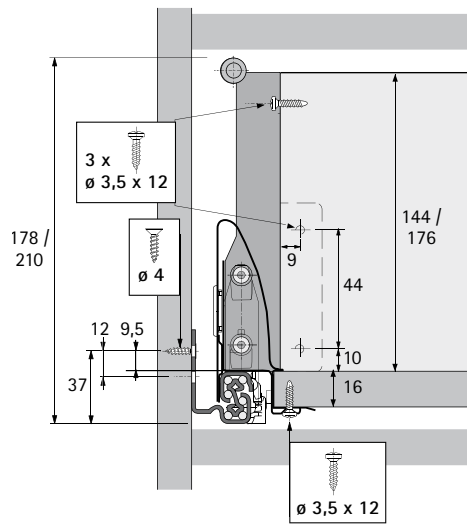

### Quadro V6+

KD mm	16	18	19
EB mm	12,5	10,5	9,5
Maß A mm	23	21	20

i

- 4 x 3,5 x 25 mm 
- 2 x 3,5 x 12 mm 
- 8 x / 10 x 4 x 16 mm 
- 12 x 3,5 x 12 mm 
- 1 x 3,5 x 30 mm 

- 1x 
- 1x 
- 1x 

i

	144	176
A	NL + 10	NL + 10
B	LB - 2 x EB - 51,5	LB - 2 x EB - 51,5
C	LB - 2 x EB - 63	LB - 2 x EB - 63
D	144	176

i

Quadro 25

Quadro V6

Quadro V6+

KD mm	16	18	19
EB mm	12,5	10,5	9,5
Maß A mm	23	21	20

**i Quadro 25**

NL mm	b1 mm	EL mm	X mm	X mm
260	160	50	279	288
300	160	70	315	324
350	160	70	365	374
420	256	82	435	444
470	256	94	485	494
520	256	106	535	544

**Quadro V6**

NL mm	b1 mm	X mm	X mm
260	160	279	288
300	160	315	324
350	160	365	374
420	224	435	444
470	256	485	494
520	256	535	544

**Quadro V6+**

NL mm	b1 mm	b2 mm	X mm	X mm
300	160	-	315	324
350	192	-	365	374
420	224	-	435	444
470	256	-	485	494
520	256	-	535	544
620	352	64	635	644