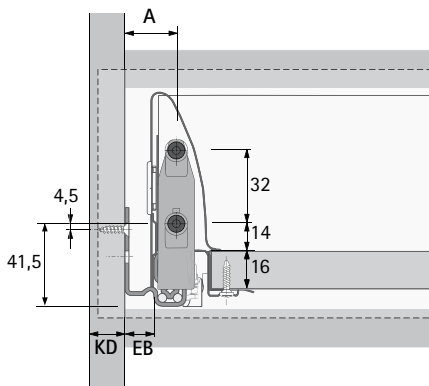

<http://www.hettich.com/short/0c568e>

**i**

- 4 x 3,5 x 25 mm
- 10 x 3,5 x 12 mm
- 8 x / 10 x 4 x 16 mm
- 1 x 3,5 x 30 mm

1x

1x

1x

**i**

A	NL + 10
B	LB - 2 x EB - 51,5
C	LB - 2 x EB - 63
D	65,5

### Quadro V6+

KD mm	16	18	19
EB mm	12,5	10,5	9,5
Maß A mm	23	21	20

i

- 4 x 3,5 x 25 mm 
- 2 x 3,5 x 12 mm 
- 8 x / 10 x 4 x 16 mm 
- 12 x 3,5 x 12 mm 
- 1 x 3,5 x 30 mm 

- 1x 
- 1x 
- 1x 

i

	144	176
A	NL + 10	NL + 10
B	LB - 2 x EB - 51,5	LB - 2 x EB - 51,5
C	LB - 2 x EB - 63	LB - 2 x EB - 63
D	144	176

i

Quadro 25

Quadro V6

Quadro V6+

KD mm	16	18	19
EB mm	12,5	10,5	9,5
Maß A mm	23	21	20

**i Quadro 25**

NL mm	b1 mm	EL mm	X mm	X mm
260	160	50	279	288
300	160	70	315	324
350	160	70	365	374
420	256	82	435	444
470	256	94	485	494
520	256	106	535	544

**Quadro V6**

NL mm	b1 mm	X mm	X mm
260	160	279	288
300	160	315	324
350	160	365	374
420	224	435	444
470	256	485	494
520	256	535	544

**Quadro V6+**

NL mm	b1 mm	b2 mm	X mm	X mm
300	160	-	315	324
350	192	-	365	374
420	224	-	435	444
470	256	-	485	494
520	256	-	535	544
620	352	64	635	644