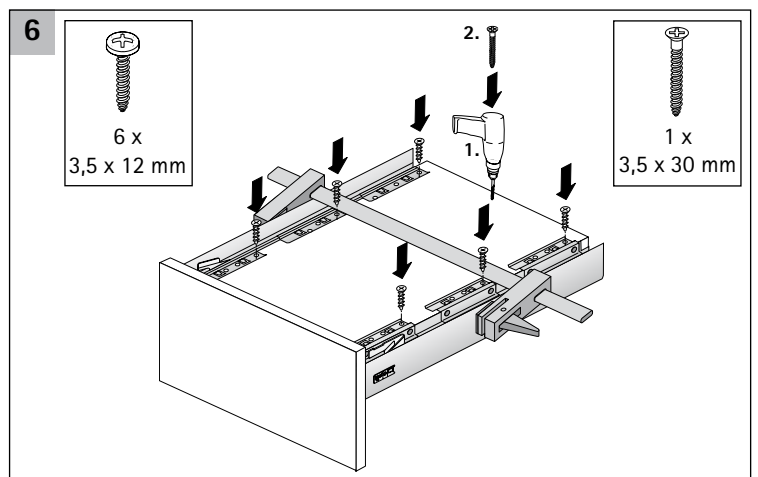

### Quadro V6+

KD mm	16	18	19
EB mm	12,5	10,5	9,5
Maß A mm	23	21	20

i

- 4 x 3,5 x 25 mm 
- 2 x 3,5 x 12 mm 
- 8 x / 10 x 4 x 16 mm 
- 12 x 3,5 x 12 mm 
- 1 x 3,5 x 30 mm 

- 1x 
- 1x 
- 1x 

i

	144	176
A	NL + 10	NL + 10
B	LB - 2 x EB - 51,5	LB - 2 x EB - 51,5
C	LB - 2 x EB - 63	LB - 2 x EB - 63
D	144	176

i

Quadro 25

Quadro V6

Quadro V6+

KD mm	16	18	19
EB mm	12,5	10,5	9,5
Maß A mm	23	21	20

**i Quadro 25**

NL mm	b1 mm	EL mm	X mm	X mm
260	160	50	279	288
300	160	70	315	324
350	160	70	365	374
420	256	82	435	444
470	256	94	485	494
520	256	106	535	544

**Quadro V6**

NL mm	b1 mm	X mm	X mm
260	160	279	288
300	160	315	324
350	160	365	374
420	224	435	444
470	256	485	494
520	256	535	544

**Quadro V6+**

NL mm	b1 mm	b2 mm	X mm	X mm
300	160	-	315	324
350	192	-	365	374
420	224	-	435	444
470	256	-	485	494
520	256	-	535	544
620	352	64	635	644