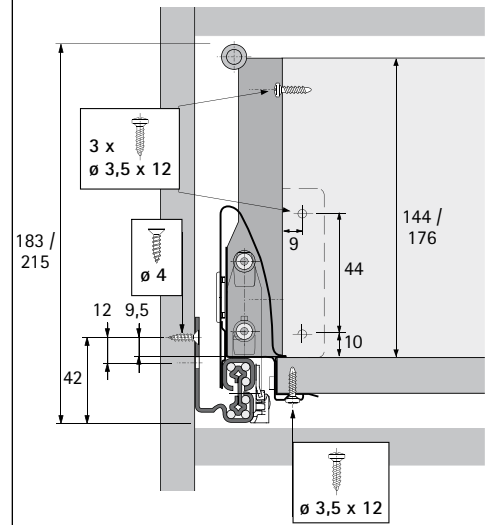

### Quadro V6+

KD mm	16	18	19
EB mm	12,5	10,5	9,5
Maß A mm	23	21	20

i

- 4 x 3,5 x 25 mm 
- 2 x 3,5 x 12 mm 
- 8 x / 10 x 4 x 16 mm 
- 12 x 3,5 x 12 mm 
- 1 x 3,5 x 30 mm 

- 1x 
- 1x 
- 1x 

i

	144	176
A	NL + 10	NL + 10
B	LB - 2 x EB - 51,5	LB - 2 x EB - 51,5
C	LB - 2 x EB - 63	LB - 2 x EB - 63
D	144	176

i

Quadro 25

Quadro V6

Quadro V6+

KD mm	16	18	19
EB mm	12,5	10,5	9,5
Maß A mm	23	21	20

**i Quadro 25**

NL mm	b1 mm	EL mm	X mm	X mm
260	160	50	279	288
300	160	70	315	324
350	160	70	365	374
420	256	82	435	444
470	256	94	485	494
520	256	106	535	544

**Quadro V6**

NL mm	b1 mm	X mm	X mm
260	160	279	288
300	160	315	324
350	160	365	374
420	224	435	444
470	256	485	494
520	256	535	544

**Quadro V6+**

NL mm	b1 mm	b2 mm	X mm	X mm
300	160	-	315	324
350	192	-	365	374
420	224	-	435	444
470	256	-	485	494
520	256	-	535	544
620	352	64	635	644