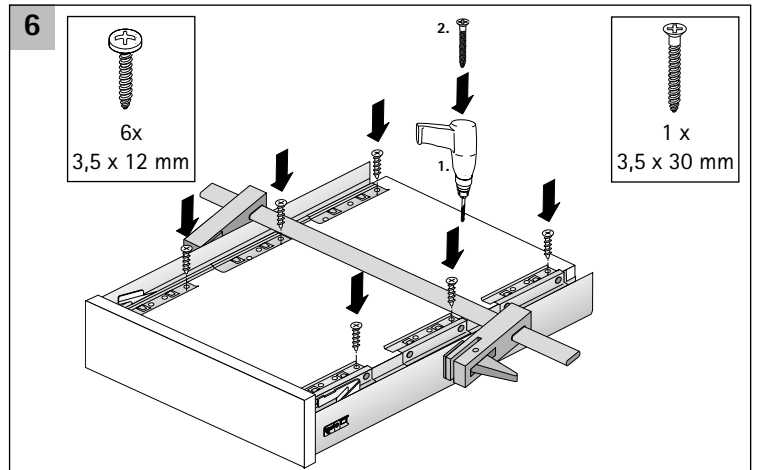

### Quadro 25

### Quadro V6+

KD mm	16	18	19
EB mm	12,5	10,5	9,5
Maß A mm	23	21	20

i

- 4 x 3,5 x 25 mm 
- 2 x 3,5 x 12 mm 
- 8 x / 10 x 4 x 16 mm 
- 12 x 3,5 x 12 mm 
- 1 x 3,5 x 30 mm 

- 1x 
- 1x 
- 1x 

i

	144	176
A	NL + 10	NL + 10
B	LB - 2 x EB - 51,5	LB - 2 x EB - 51,5
C	LB - 2 x EB - 63	LB - 2 x EB - 63
D	144	176

i

Quadro 25

Quadro V6

Quadro V6+

KD mm	16	18	19
EB mm	12,5	10,5	9,5
Maß A mm	23	21	20

**i Quadro 25**

NL mm	b1 mm	EL mm	X mm	X mm
260	160	50	279	288
300	160	70	315	324
350	160	70	365	374
420	256	82	435	444
470	256	94	485	494
520	256	106	535	544