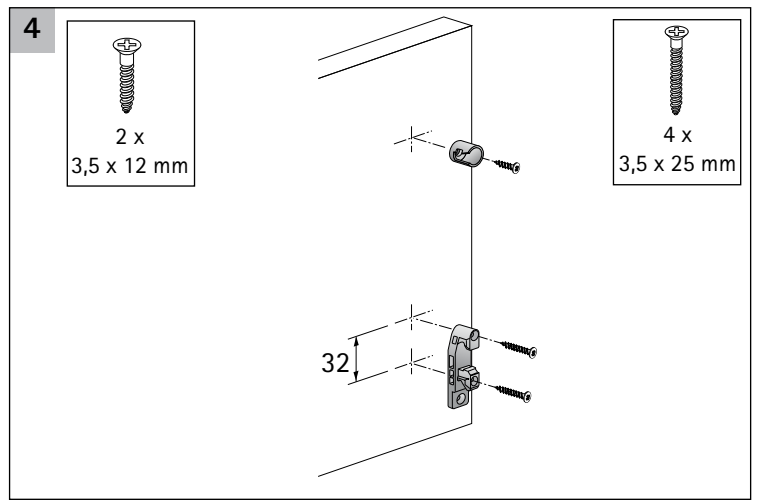

### Quadro V6+

KD mm	16	18	19
EB mm	12,5	10,5	9,5
Maß A mm	23	21	20

i

- 4 x 3,5 x 25 mm 
- 2 x 3,5 x 12 mm 
- 8 x / 10 x 4 x 16 mm 
- 12 x 3,5 x 12 mm 
- 1 x 3,5 x 30 mm 

- 1x 
- 1x 
- 1x 

i

	144	176
A	NL + 10	NL + 10
B	LB - 2 x EB - 51,5	LB - 2 x EB - 51,5
C	LB - 2 x EB - 63	LB - 2 x EB - 63
D	144	176

i

Quadro 25

Quadro V6

Quadro V6+

KD mm	16	18	19
EB mm	12,5	10,5	9,5
Maß A mm	23	21	20

**i Quadro 25**

NL mm	b1 mm	EL mm	X mm	X mm
260	160	50	279	288
300	160	70	315	324
350	160	70	365	374
420	256	82	435	444
470	256	94	485	494
520	256	106	535	544

**Quadro V6**

NL mm	b1 mm	X mm	X mm
260	160	279	288
300	160	315	324
350	160	365	374
420	224	435	444
470	256	485	494
520	256	535	544

**Quadro V6+**

NL mm	b1 mm	b2 mm	X mm	X mm
300	160	-	315	324
350	192	-	365	374
420	224	-	435	444
470	256	-	485	494
520	256	-	535	544
620	352	64	635	644