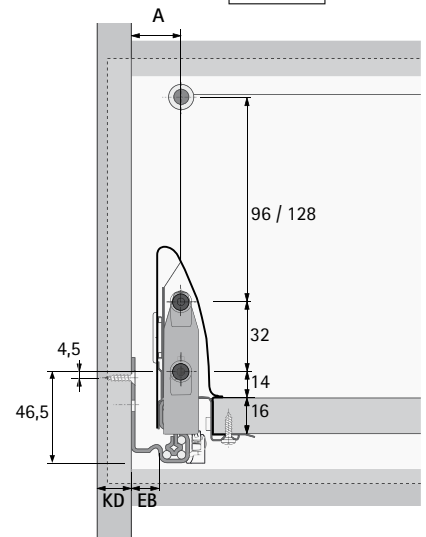

<http://www.hettich.com/short/0c568e>

**i**

- 4 x 3,5 x 25 mm
- 10 x 3,5 x 12 mm
- 8 x / 10 x 4 x 16 mm
- 1 x 3,5 x 30 mm

1x

1x

1x

**i**

A	NL + 10
B	LB - 2 x EB - 51,5
C	LB - 2 x EB - 63
D	65,5

### Quadro V6+

KD mm	16	18	19
EB mm	12,5	10,5	9,5
Maß A mm	23	21	20

i

- 4 x 3,5 x 25 mm 
- 2 x 3,5 x 12 mm 
- 8 x / 10 x 4 x 16 mm 
- 12 x 3,5 x 12 mm 
- 1 x 3,5 x 30 mm 

- 1x 
- 1x 
- 1x 

i

	144	176
A	NL + 10	NL + 10
B	LB - 2 x EB - 51,5	LB - 2 x EB - 51,5
C	LB - 2 x EB - 63	LB - 2 x EB - 63
D	144	176

i

Quadro 25

Quadro V6

Quadro V6+

KD mm	16	18	19
EB mm	12,5	10,5	9,5
Maß A mm	23	21	20

**i Quadro 25**

NL mm	b1 mm	EL mm	X mm	X mm
260	160	50	279	288
300	160	70	315	324
350	160	70	365	374
420	256	82	435	444
470	256	94	485	494
520	256	106	535	544

**Quadro V6**

NL mm	b1 mm	X mm	X mm
260	160	279	288
300	160	315	324
350	160	365	374
420	224	435	444
470	256	485	494
520	256	535	544

**Quadro V6+**

NL mm	b1 mm	b2 mm	X mm	X mm
300	160	-	315	324
350	192	-	365	374
420	224	-	435	444
470	256	-	485	494
520	256	-	535	544
620	352	64	635	644