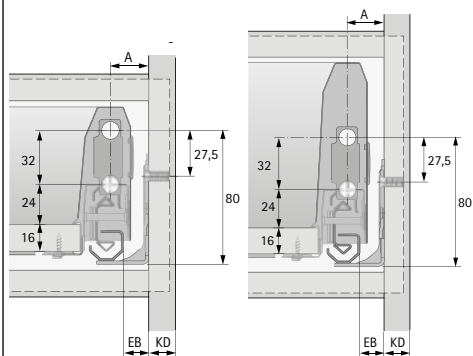

<http://www.hettich.com/short/b6df84>

		
A	NL - 24,5	NL - 21
B	LB - 2 x EB - 52,5	LB - 2 x EB - 52,5
C	LB - 2 x EB - 64	
D H 94	84,5 mm	
D H 126	116,5 mm	
D H 186	176 mm	
D H 218	208 mm	
D H 250	240 mm	
D H 282	272 mm	

H 186

H 218

H 250

H 282

H 94

H 126

KD mm	16	18	19
EB mm	15	13	12
A mm	23	21	20

i

H 94

H 126

H 186

H 218

H 250

H 282

H 94/126

H 186

H 218

H 250

H 282

i

8 x
ø 6 x 14

NL mm	b1 mm	X	X
270	128	273	282
300	160	303	312
350	192	353	362
400	192	403	412
450	192	453	462
500	224	503	512
550	256	553	562
650	288	653	662

i

9153351