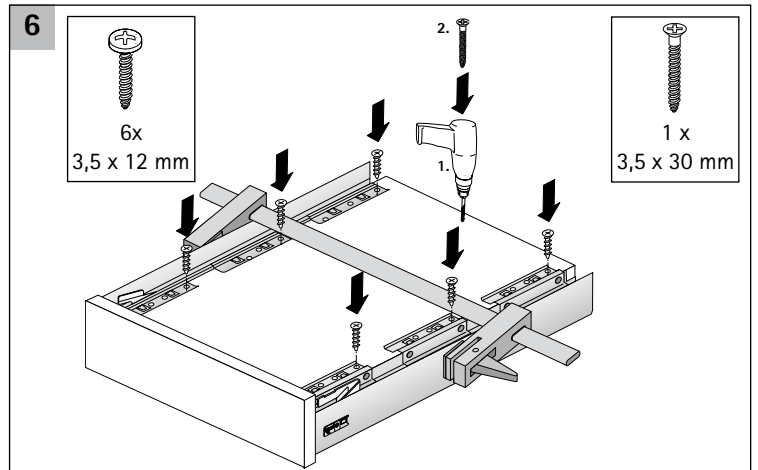

<http://www.hettich.com/short/0c568e>

i

Quadro 25

Quadro V6

Quadro V6+

KD mm	16	18	19
EB mm	12,5	10,5	9,5
Maß A mm	23	21	20

i

- 4 x 3,5 x 25 mm 
- 2 x 3,5 x 12 mm 
- 8 x / 10 x 4 x 16 mm 
- 12 x 3,5 x 12 mm 
- 1 x 3,5 x 30 mm 

- 1x 
- 1x 
- 1x 

i

	144	176
A	NL + 10	NL + 10
B	LB - 2 x EB - 51,5	LB - 2 x EB - 51,5
C	LB - 2 x EB - 63	LB - 2 x EB - 63
D	144	176

i

Quadro 25

Quadro V6

Quadro V6+

KD mm	16	18	19
EB mm	12,5	10,5	9,5
Maß A mm	23	21	20

i Quadro 25

NL mm	b1 mm	EL mm	X mm	X mm
260	160	50	279	288
300	160	70	315	324
350	160	70	365	374
420	256	82	435	444
470	256	94	485	494
520	256	106	535	544

Quadro V6

NL mm	b1 mm	X mm	X mm
260	160	279	288
300	160	315	324
350	160	365	374
420	224	435	444
470	256	485	494
520	256	535	544

Quadro V6+

NL mm	b1 mm	b2 mm	X mm	X mm
300	160	-	315	324
350	192	-	365	374
420	224	-	435	444
470	256	-	485	494
520	256	-	535	544
620	352	64	635	644