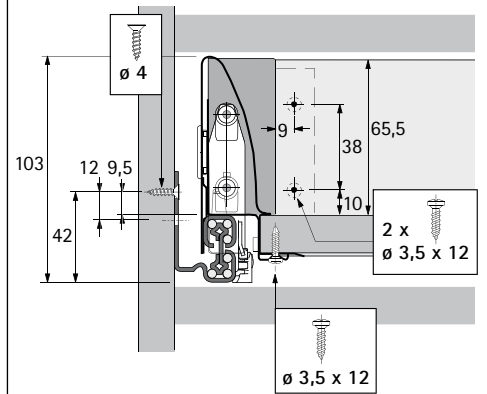

<http://www.hettich.com/short/0c568e>

i

Quadro 25

Quadro V6

Quadro V6+

KD mm	16	18	19
EB mm	12,5	10,5	9,5
Maß A mm	23	21	20

i

- 4 x 3,5 x 25 mm 
- 2 x 3,5 x 12 mm 
- 8 x / 10 x 4 x 16 mm 
- 12 x 3,5 x 12 mm 
- 1 x 3,5 x 30 mm 

- 1x 
- 1x 
- 1x 

i

	144	176
A	NL + 10	NL + 10
B	LB - 2 x EB - 51,5	LB - 2 x EB - 51,5
C	LB - 2 x EB - 63	LB - 2 x EB - 63
D	144	176

i

Quadro 25

Quadro V6

Quadro V6+

KD mm	16	18	19
EB mm	12,5	10,5	9,5
Maß A mm	23	21	20

i Quadro 25

NL mm	b1 mm	EL mm	X mm	X mm
260	160	50	279	288
300	160	70	315	324
350	160	70	365	374
420	256	82	435	444
470	256	94	485	494
520	256	106	535	544

Quadro V6

NL mm	b1 mm	X mm	X mm
260	160	279	288
300	160	315	324
350	160	365	374
420	224	435	444
470	256	485	494
520	256	535	544

Quadro V6+

NL mm	b1 mm	b2 mm	X mm	X mm
300	160	-	315	324
350	192	-	365	374
420	224	-	435	444
470	256	-	485	494
520	256	-	535	544
620	352	64	635	644