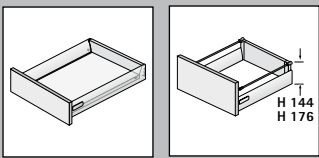

<http://www.hettich.com/short/0c568e>

i

Quadro 25

Quadro V6

Quadro V6+

KD mm	16	18	19
EB mm	12,5	10,5	9,5
Maß A mm	23	21	20

i

- 4 x 3,5 x 25 mm 
- 2 x 3,5 x 12 mm 
- 8 x / 10 x 4 x 16 mm 
- 12 x 3,5 x 12 mm 
- 1 x 3,5 x 30 mm 

- 1x 
- 1x 
- 1x 

i

	144	176
A	NL + 10	NL + 10
B	LB - 2 x EB - 51,5	LB - 2 x EB - 51,5
C	LB - 2 x EB - 63	LB - 2 x EB - 63
D	144	176

i

Quadro 25

Quadro V6

Quadro V6+

KD mm	16	18	19
EB mm	12,5	10,5	9,5
Maß A mm	23	21	20

i Quadro 25

NL mm	b1 mm	EL mm	X mm	X mm
260	160	50	279	288
300	160	70	315	324
350	160	70	365	374
420	256	82	435	444
470	256	94	485	494
520	256	106	535	544

Quadro V6

NL mm	b1 mm	X mm	X mm
260	160	279	288
300	160	315	324
350	160	365	374
420	224	435	444
470	256	485	494
520	256	535	544