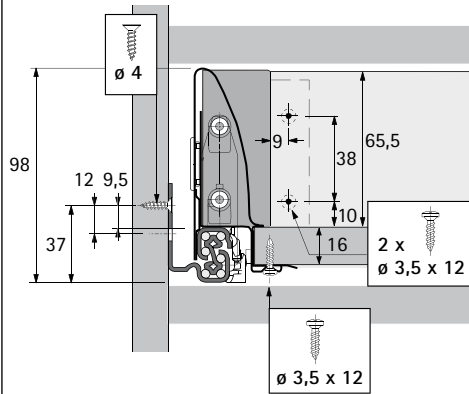

<http://www.hettich.com/short/0c568e>

i

Quadro 25

Quadro V6

Quadro V6+

KD mm	16	18	19
EB mm	12,5	10,5	9,5
Maß A mm	23	21	20

i

- 4 x 3,5 x 25 mm 
- 2 x 3,5 x 12 mm 
- 8 x / 10 x 4 x 16 mm 
- 12 x 3,5 x 12 mm 
- 1 x 3,5 x 30 mm 

- 1x 
- 1x 
- 1x 

i

	144	176
A	NL + 10	NL + 10
B	LB - 2 x EB - 51,5	LB - 2 x EB - 51,5
C	LB - 2 x EB - 63	LB - 2 x EB - 63
D	144	176

i

Quadro 25

Quadro V6

Quadro V6+

KD mm	16	18	19
EB mm	12,5	10,5	9,5
Maß A mm	23	21	20

i Quadro 25

NL mm	b1 mm	EL mm	X mm	X mm
260	160	50	279	288
300	160	70	315	324
350	160	70	365	374
420	256	82	435	444
470	256	94	485	494
520	256	106	535	544

Quadro V6

NL mm	b1 mm	X mm	X mm
260	160	279	288
300	160	315	324
350	160	365	374
420	224	435	444
470	256	485	494
520	256	535	544

Quadro V6+

NL mm	b1 mm	b2 mm	X mm	X mm
300	160	-	315	324
350	192	-	365	374
420	224	-	435	444
470	256	-	485	494
520	256	-	535	544
620	352	64	635	644