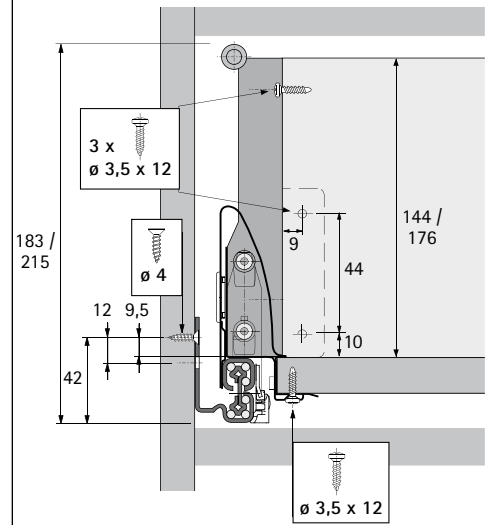

<http://www.hettich.com/short/0c568e>

i

Quadro 25

Quadro V6

Quadro V6+

KD mm	16	18	19
EB mm	12,5	10,5	9,5
Maß A mm	23	21	20

i

- 4 x 3,5 x 25 mm 
- 2 x 3,5 x 12 mm 
- 8 x / 10 x 4 x 16 mm 
- 12 x 3,5 x 12 mm 
- 1 x 3,5 x 30 mm 

- 1x 
- 1x 
- 1x 

i

	144	176
A	NL + 10	NL + 10
B	LB - 2 x EB - 51,5	LB - 2 x EB - 51,5
C	LB - 2 x EB - 63	LB - 2 x EB - 63
D	144	176

i

Quadro 25

Quadro V6

Quadro V6+

KD mm	16	18	19
EB mm	12,5	10,5	9,5
Maß A mm	23	21	20

i Quadro 25

NL mm	b1 mm	EL mm	X mm	X mm
260	160	50	279	288
300	160	70	315	324
350	160	70	365	374
420	256	82	435	444
470	256	94	485	494
520	256	106	535	544

Quadro V6

NL mm	b1 mm	X mm	X mm
260	160	279	288
300	160	315	324
350	160	365	374
420	224	435	444
470	256	485	494
520	256	535	544

Quadro V6+

NL mm	b1 mm	b2 mm	X mm	X mm
300	160	-	315	324
350	192	-	365	374
420	224	-	435	444
470	256	-	485	494
520	256	-	535	544
620	352	64	635	644