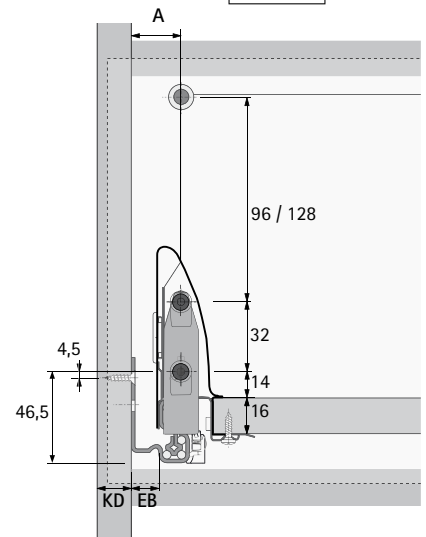

<http://www.hettich.com/short/0c568e>

i

Quadro 25

Quadro V6

Quadro V6+

KD mm	16	18	19
EB mm	12,5	10,5	9,5
Maß A mm	23	21	20

i

- 4 x 3,5 x 25 mm 
- 2 x 3,5 x 12 mm 
- 8 x / 10 x 4 x 16 mm 
- 12 x 3,5 x 12 mm 
- 1 x 3,5 x 30 mm 

- 1x 
- 1x 
- 1x 

i

	144	176
A	NL + 10	NL + 10
B	LB - 2 x EB - 51,5	LB - 2 x EB - 51,5
C	LB - 2 x EB - 63	LB - 2 x EB - 63
D	144	176

i

Quadro 25

Quadro V6

Quadro V6+

KD mm	16	18	19
EB mm	12,5	10,5	9,5
Maß A mm	23	21	20

i Quadro 25

NL mm	b1 mm	EL mm	X mm	X mm
260	160	50	279	288
300	160	70	315	324
350	160	70	365	374
420	256	82	435	444
470	256	94	485	494
520	256	106	535	544

Quadro V6

NL mm	b1 mm	X mm	X mm
260	160	279	288
300	160	315	324
350	160	365	374
420	224	435	444
470	256	485	494
520	256	535	544

Quadro V6+

NL mm	b1 mm	b2 mm	X mm	X mm
300	160	-	315	324
350	192	-	365	374
420	224	-	435	444
470	256	-	485	494
520	256	-	535	544
620	352	64	635	644