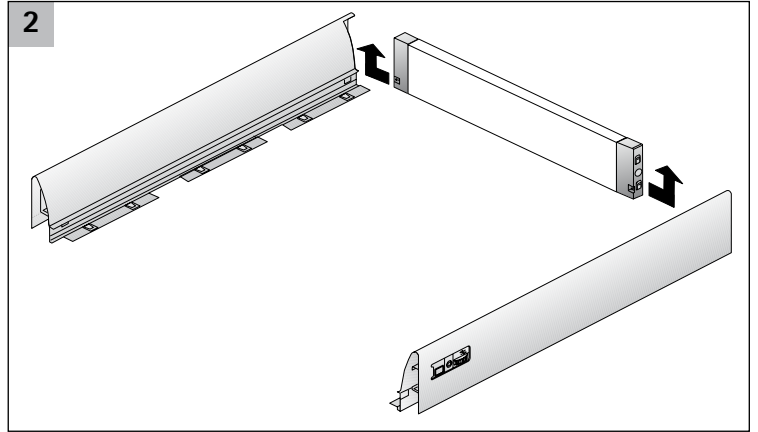

<http://www.hettich.com/short/0c568e>

i

Quadro 25

Quadro V6

Quadro V6+

KD mm	16	18	19
EB mm	12,5	10,5	9,5
Maß A mm	23	21	20

i

- 4 x 3,5 x 25 mm 
- 2 x 3,5 x 12 mm 
- 8 x / 10 x 4 x 16 mm 
- 12 x 3,5 x 12 mm 
- 1 x 3,5 x 30 mm 

- 1x 
- 1x 
- 1x 

i

	144	176
A	NL + 10	NL + 10
B	LB - 2 x EB - 51,5	LB - 2 x EB - 51,5
C	LB - 2 x EB - 63	LB - 2 x EB - 63
D	144	176

i

Quadro 25

Quadro V6

Quadro V6+

KD mm	16	18	19
EB mm	12,5	10,5	9,5
Maß A mm	23	21	20

i Quadro 25

NL mm	b1 mm	EL mm	X mm	X mm
260	160	50	279	288
300	160	70	315	324
350	160	70	365	374
420	256	82	435	444
470	256	94	485	494
520	256	106	535	544

Quadro V6

NL mm	b1 mm	X mm	X mm
260	160	279	288
300	160	315	324
350	160	365	374
420	224	435	444
470	256	485	494
520	256	535	544