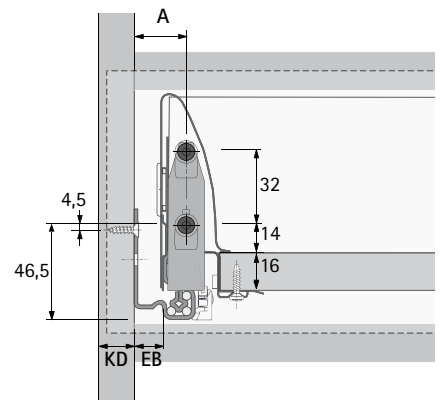

<http://www.hettich.com/short/0c568e>

i

Quadro 25

Quadro V6

Quadro V6+

KD mm	16	18	19
EB mm	12,5	10,5	9,5
Maß A mm	23	21	20

i

- 4 x 3,5 x 25 mm 
- 2 x 3,5 x 12 mm 
- 8 x / 10 x 4 x 16 mm 
- 12 x 3,5 x 12 mm 
- 1 x 3,5 x 30 mm 

- 1x 
- 1x 
- 1x 

i

	144	176
A	NL + 10	NL + 10
B	LB - 2 x EB - 51,5	LB - 2 x EB - 51,5
C	LB - 2 x EB - 63	LB - 2 x EB - 63
D	144	176

i

Quadro 25

Quadro V6

Quadro V6+

KD mm	16	18	19
EB mm	12,5	10,5	9,5
Maß A mm	23	21	20

i Quadro 25

NL mm	b1 mm	EL mm	X mm	X mm
260	160	50	279	288
300	160	70	315	324
350	160	70	365	374
420	256	82	435	444
470	256	94	485	494
520	256	106	535	544

Quadro V6

NL mm	b1 mm	X mm	X mm
260	160	279	288
300	160	315	324
350	160	365	374
420	224	435	444
470	256	485	494
520	256	535	544

Quadro V6+

NL mm	b1 mm	b2 mm	X mm	X mm
300	160	-	315	324
350	192	-	365	374
420	224	-	435	444
470	256	-	485	494
520	256	-	535	544
620	352	64	635	644