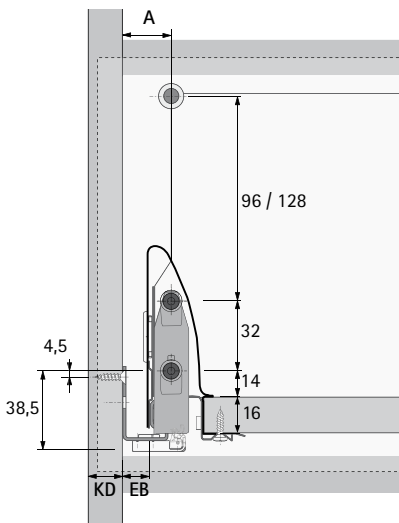

<http://www.hettich.com/short/0c568e>

i

Quadro 25

Quadro V6

Quadro V6+

KD mm	16	18	19
EB mm	12,5	10,5	9,5
Maß A mm	23	21	20

i

- 4 x 3,5 x 25 mm 
- 2 x 3,5 x 12 mm 
- 8 x / 10 x 4 x 16 mm 
- 12 x 3,5 x 12 mm 
- 1 x 3,5 x 30 mm 

- 1x 
- 1x 
- 1x 

i

	144	176
A	NL + 10	NL + 10
B	LB - 2 x EB - 51,5	LB - 2 x EB - 51,5
C	LB - 2 x EB - 63	LB - 2 x EB - 63
D	144	176

i

Quadro 25

Quadro V6

Quadro V6+

KD mm	16	18	19
EB mm	12,5	10,5	9,5
Maß A mm	23	21	20

i Quadro 25

NL mm	b1 mm	EL mm	X mm	X mm
260	160	50	279	288
300	160	70	315	324
350	160	70	365	374
420	256	82	435	444
470	256	94	485	494
520	256	106	535	544

Quadro V6

NL mm	b1 mm	X mm	X mm
260	160	279	288
300	160	315	324
350	160	365	374
420	224	435	444
470	256	485	494
520	256	535	544

Quadro V6+

NL mm	b1 mm	b2 mm	X mm	X mm
300	160	-	315	324
350	192	-	365	374
420	224	-	435	444
470	256	-	485	494
520	256	-	535	544
620	352	64	635	644