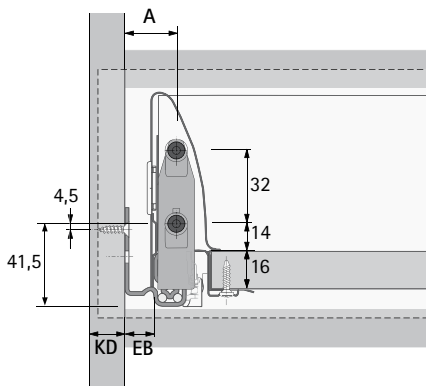

<http://www.hettich.com/short/0c568e>

i

Quadro 25

Quadro V6

Quadro V6+

KD mm	16	18	19
EB mm	12,5	10,5	9,5
Maß A mm	23	21	20

i

- 4 x 3,5 x 25 mm 
- 2 x 3,5 x 12 mm 
- 8 x / 10 x 4 x 16 mm 
- 12 x 3,5 x 12 mm 
- 1 x 3,5 x 30 mm 

- 1x 
- 1x 
- 1x 

i

	144	176
A	NL + 10	NL + 10
B	LB - 2 x EB - 51,5	LB - 2 x EB - 51,5
C	LB - 2 x EB - 63	LB - 2 x EB - 63
D	144	176

i

Quadro 25

Quadro V6

Quadro V6+

KD mm	16	18	19
EB mm	12,5	10,5	9,5
Maß A mm	23	21	20

i Quadro 25

NL mm	b1 mm	EL mm	X mm	X mm
260	160	50	279	288
300	160	70	315	324
350	160	70	365	374
420	256	82	435	444
470	256	94	485	494
520	256	106	535	544

Quadro V6

NL mm	b1 mm	X mm	X mm
260	160	279	288
300	160	315	324
350	160	365	374
420	224	435	444
470	256	485	494
520	256	535	544

Quadro V6+

NL mm	b1 mm	b2 mm	X mm	X mm
300	160	-	315	324
350	192	-	365	374
420	224	-	435	444
470	256	-	485	494
520	256	-	535	544
620	352	64	635	644