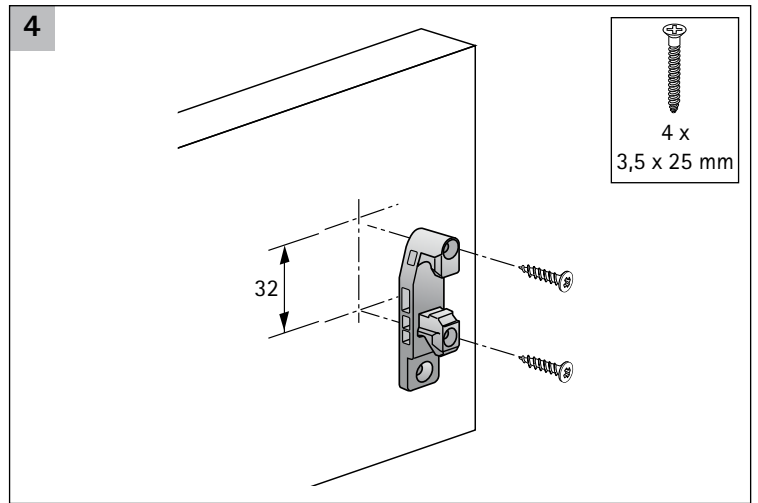

<http://www.hettich.com/short/0c568e>

i

Quadro 25

Quadro V6

Quadro V6+

KD mm	16	18	19
EB mm	12,5	10,5	9,5
Maß A mm	23	21	20

i

- 4 x 3,5 x 25 mm 
- 2 x 3,5 x 12 mm 
- 8 x / 10 x 4 x 16 mm 
- 12 x 3,5 x 12 mm 
- 1 x 3,5 x 30 mm 

- 1x 
- 1x 
- 1x 

i

	144	176
A	NL + 10	NL + 10
B	LB - 2 x EB - 51,5	LB - 2 x EB - 51,5
C	LB - 2 x EB - 63	LB - 2 x EB - 63
D	144	176

i

Quadro 25

Quadro V6

Quadro V6+

KD mm	16	18	19
EB mm	12,5	10,5	9,5
Maß A mm	23	21	20

i Quadro 25

NL mm	b1 mm	EL mm	X mm	X mm
260	160	50	279	288
300	160	70	315	324
350	160	70	365	374
420	256	82	435	444
470	256	94	485	494
520	256	106	535	544

Quadro V6

NL mm	b1 mm	X mm	X mm
260	160	279	288
300	160	315	324
350	160	365	374
420	224	435	444
470	256	485	494
520	256	535	544

Quadro V6+

NL mm	b1 mm	b2 mm	X mm	X mm
300	160	-	315	324
350	192	-	365	374
420	224	-	435	444
470	256	-	485	494
520	256	-	535	544
620	352	64	635	644