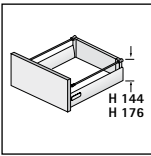

<http://www.hettich.com/short/0c568e>

i

Quadro 25

Quadro V6

Quadro V6+

KD mm	16	18	19
EB mm	12,5	10,5	9,5
Maß A mm	23	21	20

i

- 4 x 3,5 x 25 mm 
- 2 x 3,5 x 12 mm 
- 8 x / 10 x 4 x 16 mm 
- 12 x 3,5 x 12 mm 
- 1 x 3,5 x 30 mm 

- 1x 
- 1x 
- 1x 

i

	144	176
A	NL + 10	NL + 10
B	LB - 2 x EB - 51,5	LB - 2 x EB - 51,5
C	LB - 2 x EB - 63	LB - 2 x EB - 63
D	144	176

i

Quadro 25

Quadro V6

Quadro V6+

KD mm	16	18	19
EB mm	12,5	10,5	9,5
Maß A mm	23	21	20

i Quadro 25

NL mm	b1 mm	EL mm	X mm	X mm
260	160	50	279	288
300	160	70	315	324
350	160	70	365	374
420	256	82	435	444
470	256	94	485	494
520	256	106	535	544

Quadro V6

NL mm	b1 mm	X mm	X mm
260	160	279	288
300	160	315	324
350	160	365	374
420	224	435	444
470	256	485	494
520	256	535	544

Quadro V6+

NL mm	b1 mm	b2 mm	X mm	X mm
300	160	-	315	324
350	192	-	365	374
420	224	-	435	444
470	256	-	485	494
520	256	-	535	544
620	352	64	635	644