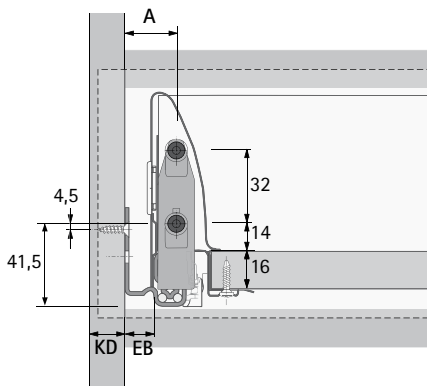

<http://www.hettich.com/short/0c568e>

i

Quadro 25

Quadro V6

Quadro V6+

KD mm	16	18	19
EB mm	12,5	10,5	9,5
Maß A mm	23	21	20

i

- 4 x 3,5 x 25 mm 
- 2 x 3,5 x 12 mm 
- 8 x / 10 x 4 x 16 mm 
- 12 x 3,5 x 12 mm 
- 1 x 3,5 x 30 mm 

- 1x 
- 1x 
- 1x 

i

	144	176
A	NL + 10	NL + 10
B	LB - 2 x EB - 51,5	LB - 2 x EB - 51,5
C	LB - 2 x EB - 63	LB - 2 x EB - 63
D	144	176

i

Quadro 25

Quadro V6

Quadro V6+

KD mm	16	18	19
EB mm	12,5	10,5	9,5
Maß A mm	23	21	20

i Quadro 25

NL mm	b1 mm	EL mm	X mm	X mm
260	160	50	279	288
300	160	70	315	324
350	160	70	365	374
420	256	82	435	444
470	256	94	485	494
520	256	106	535	544

Quadro V6

NL mm	b1 mm	X mm	X mm
260	160	279	288
300	160	315	324
350	160	365	374
420	224	435	444
470	256	485	494
520	256	535	544

Quadro V6+

NL mm	b1 mm	b2 mm	X mm	X mm
300	160	-	315	324
350	192	-	365	374
420	224	-	435	444
470	256	-	485	494
520	256	-	535	544
620	352	64	635	644