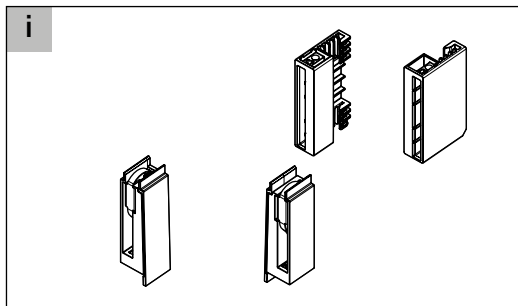

InnoTech Atira TopSide 144/176 mm

Technik für Möbel

NL	B	H 144	H 176
260	245	57	89
300	285	57	89
350	335	57	89
420	405	57	89
470	455	57	89
520	505	57	89
620	605	57	89