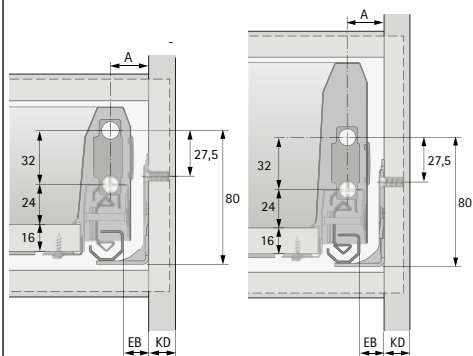

<http://www.hettich.com/short/b6df84>

		
A	NL - 24,5	NL - 21
B	LB - 2 x EB - 52,5	LB - 2 x EB - 52,5
C	LB - 2 x EB - 64	
D H 94	84,5 mm	
D H 126	116,5 mm	
D H 186	176 mm	
D H 218	208 mm	
D H 250	240 mm	
D H 282	272 mm	

H 186

H 218

H 250

H 282

H 94

H 126

KD mm	16	18	19
EB mm	15	13	12
A mm	23	21	20

i

H 94

H 126

H 186

H 218

H 250

H 282

H 94/126

H 186

H 218

H 250

H 282

i

8 x
ø 6 x 14

NL mm	b1 mm		X		X
270	128		273		282
300	160		303		312
350	192		353		362
400	192		403		412
450	192		453		462
500	224		503		512
550	256		553		562
650	288		653		662

i

9153351