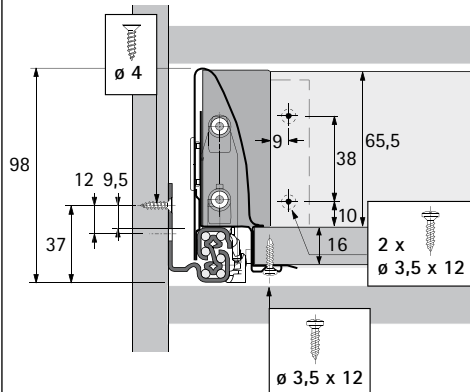

### Quadro 25

### Quadro V6+

KD mm	16	18	19
EB mm	12,5	10,5	9,5
Maß A mm	23	21	20

i

4 x  
3,5 x 25 mm

2 x  
3,5 x 12 mm

8 x / 10 x  
4 x 16 mm

12 x  
3,5 x 12 mm

1 x  
3,5 x 30 mm

**Quadro V6+**

KD mm	16	18	19
EB mm	12,5	10,5	9,5
Maß A mm	23	21	20

**i Quadro 25**

NL mm	b1 mm	EL mm	X mm	X mm
260	160	50	279	288
300	160	70	315	324
350	160	70	365	374
420	256	82	435	444
470	256	94	485	494
520	256	106	535	544

**Quadro V6**

NL mm	b1 mm	X mm	X mm
260	160	279	288
300	160	315	324
350	160	365	374
420	224	435	444
470	256	485	494
520	256	535	544

**Quadro V6+**

NL mm	b1 mm	b2 mm	X mm	X mm
300	160	-	315	324
350	192	-	365	374
420	224	-	435	444
470	256	-	485	494
520	256	-	535	544
620	352	64	635	644