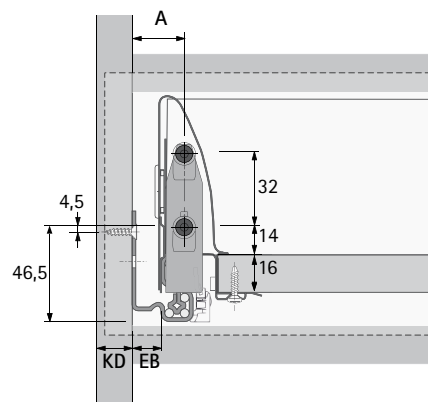

### Quadro 25

### Quadro V6+

KD mm	16	18	19
EB mm	12,5	10,5	9,5
Maß A mm	23	21	20

i

4 x  
3,5 x 25 mm

2 x  
3,5 x 12 mm

8 x / 10 x  
4 x 16 mm

12 x  
3,5 x 12 mm

1 x  
3,5 x 30 mm

**Quadro V6+**

KD mm	16	18	19
EB mm	12,5	10,5	9,5
Maß A mm	23	21	20

**i Quadro 25**

NL mm	b1 mm	EL mm	X mm	X mm
260	160	50	279	288
300	160	70	315	324
350	160	70	365	374
420	256	82	435	444
470	256	94	485	494
520	256	106	535	544

**Quadro V6**

NL mm	b1 mm	X mm	X mm
260	160	279	288
300	160	315	324
350	160	365	374
420	224	435	444
470	256	485	494
520	256	535	544

**Quadro V6+**

NL mm	b1 mm	b2 mm	X mm	X mm
300	160	-	315	324
350	192	-	365	374
420	224	-	435	444
470	256	-	485	494
520	256	-	535	544
620	352	64	635	644