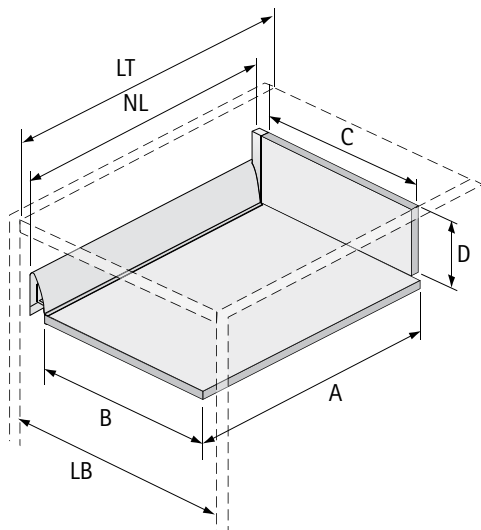

### Quadro V6+

KD mm	16	18	19
EB mm	12,5	10,5	9,5
Maß A mm	23	21	20

i

4 x  
3,5 x 25 mm

2 x  
3,5 x 12 mm

8 x / 10 x  
4 x 16 mm

12 x  
3,5 x 12 mm

1 x  
3,5 x 30 mm

1x

1x

1x

i

	144	176
A	NL + 10	NL + 10
B	LB - 2 x EB - 51,5	LB - 2 x EB - 51,5
C	LB - 2 x EB - 63	LB - 2 x EB - 63
D	144	176

i

**Quadro 25**

**Quadro V6**

**Quadro V6+**

KD mm	16	18	19
EB mm	12,5	10,5	9,5
Maß A mm	23	21	20

**i Quadro 25**

NL mm	b1 mm	EL mm	X mm	X mm
260	160	50	279	288
300	160	70	315	324
350	160	70	365	374
420	256	82	435	444
470	256	94	485	494
520	256	106	535	544

**Quadro V6**

NL mm	b1 mm	X mm	X mm
260	160	279	288
300	160	315	324
350	160	365	374
420	224	435	444
470	256	485	494
520	256	535	544

**Quadro V6+**

NL mm	b1 mm	b2 mm	X mm	X mm
300	160	-	315	324
350	192	-	365	374
420	224	-	435	444
470	256	-	485	494
520	256	-	535	544
620	352	64	635	644