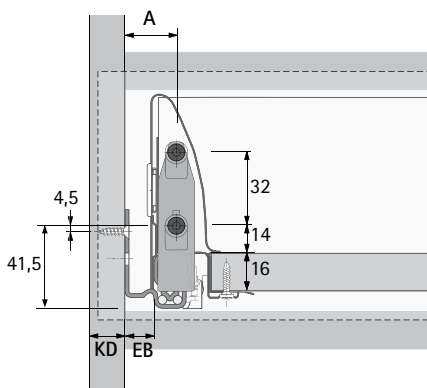

### Quadro 25

### Quadro V6+

KD mm	16	18	19
EB mm	12,5	10,5	9,5
Maß A mm	23	21	20

i

4 x  
3,5 x 25 mm

2 x  
3,5 x 12 mm

8 x / 10 x  
4 x 16 mm

12 x  
3,5 x 12 mm

1 x  
3,5 x 30 mm

**Quadro V6+**

KD mm	16	18	19
EB mm	12,5	10,5	9,5
Maß A mm	23	21	20

**i Quadro 25**

NL mm	b1 mm	EL mm	X mm	X mm
260	160	50	279	288
300	160	70	315	324
350	160	70	365	374
420	256	82	435	444
470	256	94	485	494
520	256	106	535	544

**Quadro V6**

NL mm	b1 mm	X mm	X mm
260	160	279	288
300	160	315	324
350	160	365	374
420	224	435	444
470	256	485	494
520	256	535	544

**Quadro V6+**

NL mm	b1 mm	b2 mm	X mm	X mm
300	160	-	315	324
350	192	-	365	374
420	224	-	435	444
470	256	-	485	494
520	256	-	535	544
620	352	64	635	644