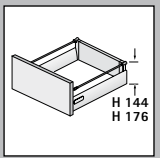

### Quadro V6+

KD mm	16	18	19
EB mm	12,5	10,5	9,5
Maß A mm	23	21	20

i

4 x  
3,5 x 25 mm

2 x  
3,5 x 12 mm

8 x / 10 x  
4 x 16 mm

12 x  
3,5 x 12 mm

1 x  
3,5 x 30 mm

1x

1x

1x

i

	144	176
A	NL + 10	NL + 10
B	LB - 2 x EB - 51,5	LB - 2 x EB - 51,5
C	LB - 2 x EB - 63	LB - 2 x EB - 63
D	144	176

i

**Quadro 25**

**Quadro V6**

**Quadro V6+**

KD mm	16	18	19
EB mm	12,5	10,5	9,5
Maß A mm	23	21	20

**i Quadro 25**

NL mm	b1 mm	EL mm	X mm	X mm
260	160	50	279	288
300	160	70	315	324
350	160	70	365	374
420	256	82	435	444
470	256	94	485	494
520	256	106	535	544

**Quadro V6**

NL mm	b1 mm	X mm	X mm
260	160	279	288
300	160	315	324
350	160	365	374
420	224	435	444
470	256	485	494
520	256	535	544

**Quadro V6+**

NL mm	b1 mm	b2 mm	X mm	X mm
300	160	-	315	324
350	192	-	365	374
420	224	-	435	444
470	256	-	485	494
520	256	-	535	544
620	352	64	635	644