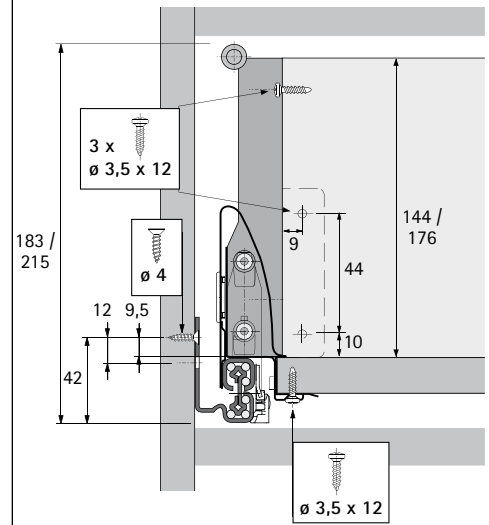

### Quadro V6+

KD mm	16	18	19
EB mm	12,5	10,5	9,5
Maß A mm	23	21	20

i

4 x  
3,5 x 25 mm

2 x  
3,5 x 12 mm

8 x / 10 x  
4 x 16 mm

12 x  
3,5 x 12 mm

1 x  
3,5 x 30 mm

1x

1x

1x

i

	144	176
A	NL + 10	NL + 10
B	LB - 2 x EB - 51,5	LB - 2 x EB - 51,5
C	LB - 2 x EB - 63	LB - 2 x EB - 63
D	144	176

i

**Quadro 25**

**Quadro V6**

**Quadro V6+**

KD mm	16	18	19
EB mm	12,5	10,5	9,5
Maß A mm	23	21	20

**i Quadro 25**

NL mm	b1 mm	EL mm	X mm	X mm
260	160	50	279	288
300	160	70	315	324
350	160	70	365	374
420	256	82	435	444
470	256	94	485	494
520	256	106	535	544

**Quadro V6**

NL mm	b1 mm	X mm	X mm
260	160	279	288
300	160	315	324
350	160	365	374
420	224	435	444
470	256	485	494
520	256	535	544

**Quadro V6+**

NL mm	b1 mm	b2 mm	X mm	X mm
300	160	-	315	324
350	192	-	365	374
420	224	-	435	444
470	256	-	485	494
520	256	-	535	544
620	352	64	635	644