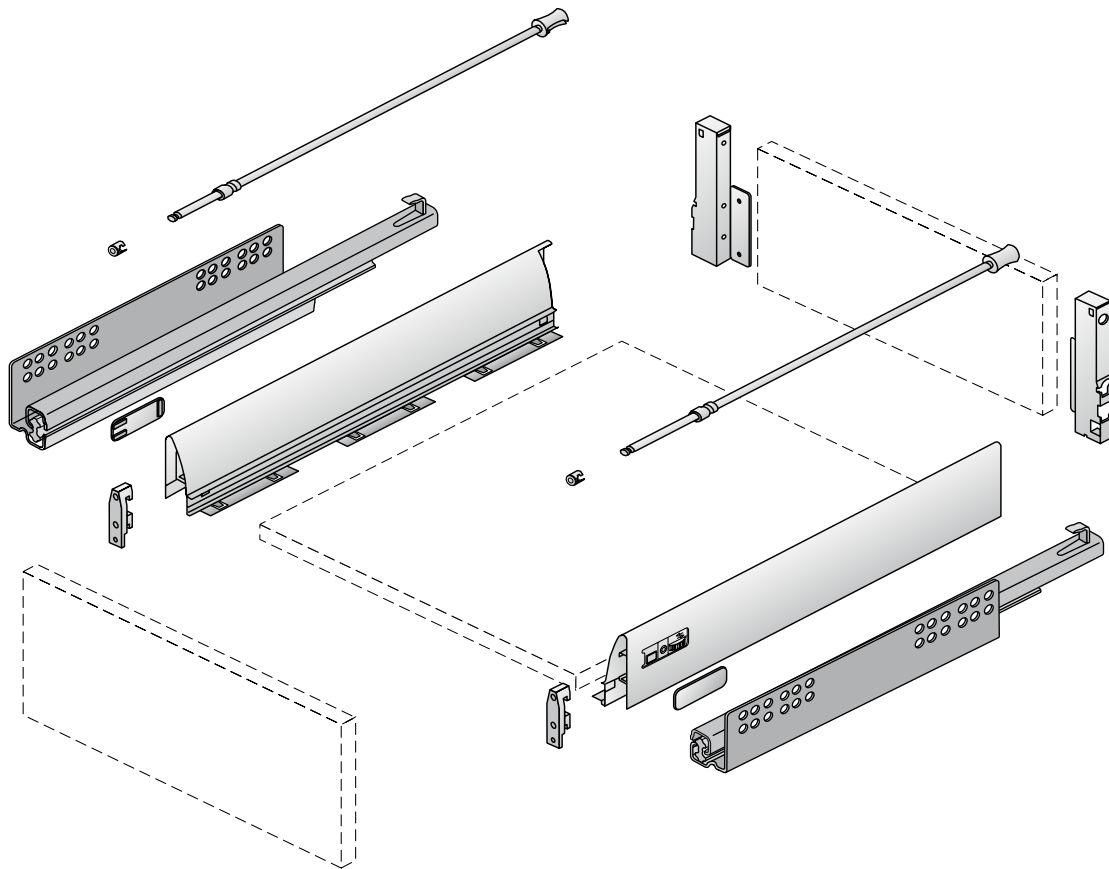

### Quadro V6+

KD mm	16	18	19
EB mm	12,5	10,5	9,5
Maß A mm	23	21	20

i

4 x  
3,5 x 25 mm

2 x  
3,5 x 12 mm

8 x / 10 x  
4 x 16 mm

12 x  
3,5 x 12 mm

1 x  
3,5 x 30 mm

1x

1x

1x

i

	144	176
A	NL + 10	NL + 10
B	LB - 2 x EB - 51,5	LB - 2 x EB - 51,5
C	LB - 2 x EB - 63	LB - 2 x EB - 63
D	144	176

i

**Quadro 25**

**Quadro V6**

**Quadro V6+**

KD mm	16	18	19
EB mm	12,5	10,5	9,5
Maß A mm	23	21	20

**i Quadro 25**

NL mm	b1 mm	EL mm	X mm	X mm
260	160	50	279	288
300	160	70	315	324
350	160	70	365	374
420	256	82	435	444
470	256	94	485	494
520	256	106	535	544

**Quadro V6**

NL mm	b1 mm	X mm	X mm
260	160	279	288
300	160	315	324
350	160	365	374
420	224	435	444
470	256	485	494
520	256	535	544

**Quadro V6+**

NL mm	b1 mm	b2 mm	X mm	X mm
300	160	-	315	324
350	192	-	365	374
420	224	-	435	444
470	256	-	485	494
520	256	-	535	544
620	352	64	635	644