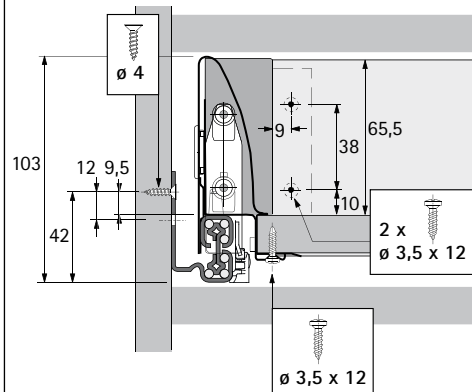

### Quadro 25

### Quadro V6+

KD mm	16	18	19
EB mm	12,5	10,5	9,5
Maß A mm	23	21	20

i

4 x  
3,5 x 25 mm

2 x  
3,5 x 12 mm

8 x / 10 x  
4 x 16 mm

12 x  
3,5 x 12 mm

1 x  
3,5 x 30 mm

**Quadro V6+**

KD mm	16	18	19
EB mm	12,5	10,5	9,5
Maß A mm	23	21	20

**i Quadro 25**

NL mm	b1 mm	EL mm	X mm	X mm
260	160	50	279	288
300	160	70	315	324
350	160	70	365	374
420	256	82	435	444
470	256	94	485	494
520	256	106	535	544

**Quadro V6**

NL mm	b1 mm	X mm	X mm
260	160	279	288
300	160	315	324
350	160	365	374
420	224	435	444
470	256	485	494
520	256	535	544

**Quadro V6+**

NL mm	b1 mm	b2 mm	X mm	X mm
300	160	-	315	324
350	192	-	365	374
420	224	-	435	444
470	256	-	485	494
520	256	-	535	544
620	352	64	635	644