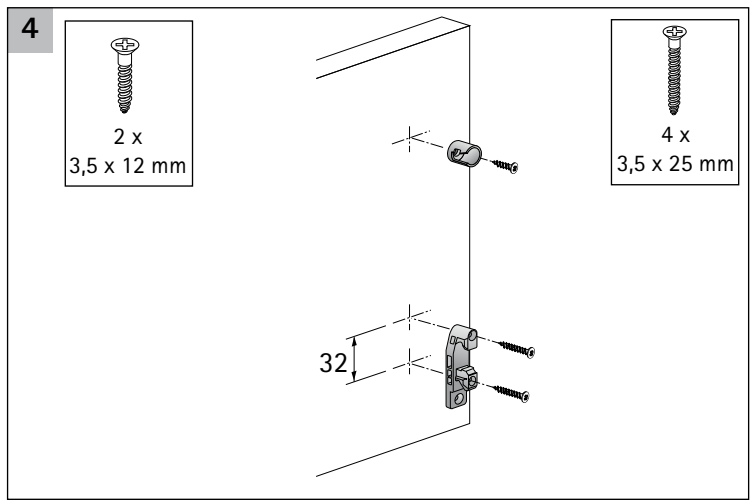

### Quadro V6+

KD mm	16	18	19
EB mm	12,5	10,5	9,5
Maß A mm	23	21	20

i

4 x  
3,5 x 25 mm

2 x  
3,5 x 12 mm

8 x / 10 x  
4 x 16 mm

12 x  
3,5 x 12 mm

1 x  
3,5 x 30 mm

1x

1x

1x

i

	144	176
A	NL + 10	NL + 10
B	LB - 2 x EB - 51,5	LB - 2 x EB - 51,5
C	LB - 2 x EB - 63	LB - 2 x EB - 63
D	144	176

i

**Quadro 25**

**Quadro V6**

**Quadro V6+**

KD mm	16	18	19
EB mm	12,5	10,5	9,5
Maß A mm	23	21	20

**i Quadro 25**

NL mm	b1 mm	EL mm	X mm	X mm
260	160	50	279	288
300	160	70	315	324
350	160	70	365	374
420	256	82	435	444
470	256	94	485	494
520	256	106	535	544

**Quadro V6**

NL mm	b1 mm	X mm	X mm
260	160	279	288
300	160	315	324
350	160	365	374
420	224	435	444
470	256	485	494
520	256	535	544

**Quadro V6+**

NL mm	b1 mm	b2 mm	X mm	X mm
300	160	-	315	324
350	192	-	365	374
420	224	-	435	444
470	256	-	485	494
520	256	-	535	544
620	352	64	635	644