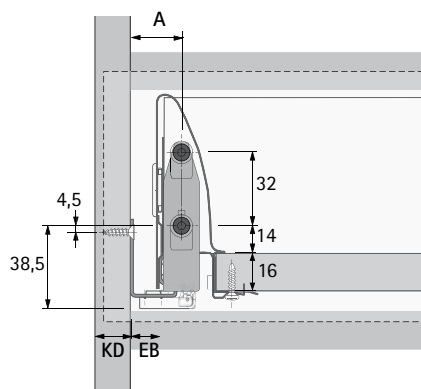

### Quadro 25

### Quadro V6+

KD mm	16	18	19
EB mm	12,5	10,5	9,5
Maß A mm	23	21	20

i

4 x  
3,5 x 25 mm

2 x  
3,5 x 12 mm

8 x / 10 x  
4 x 16 mm

12 x  
3,5 x 12 mm

1 x  
3,5 x 30 mm

**Quadro V6+**

KD mm	16	18	19
EB mm	12,5	10,5	9,5
Maß A mm	23	21	20

**i Quadro 25**

NL mm	b1 mm	EL mm	X mm	X mm
260	160	50	279	288
300	160	70	315	324
350	160	70	365	374
420	256	82	435	444
470	256	94	485	494
520	256	106	535	544

**Quadro V6**

NL mm	b1 mm	X mm	X mm
260	160	279	288
300	160	315	324
350	160	365	374
420	224	435	444
470	256	485	494
520	256	535	544

**Quadro V6+**

NL mm	b1 mm	b2 mm	X mm	X mm
300	160	-	315	324
350	192	-	365	374
420	224	-	435	444
470	256	-	485	494
520	256	-	535	544
620	352	64	635	644