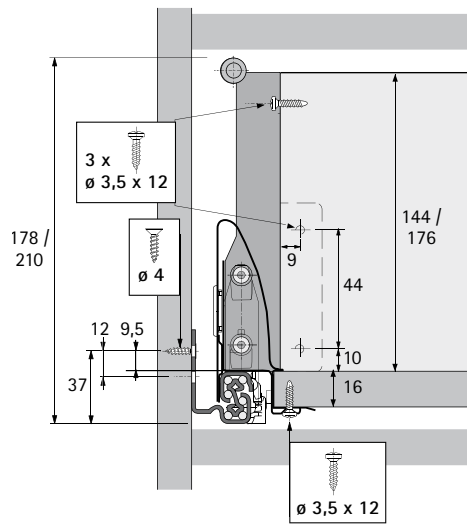

### Quadro V6+

KD mm	16	18	19
EB mm	12,5	10,5	9,5
Maß A mm	23	21	20

i

4 x  
3,5 x 25 mm

2 x  
3,5 x 12 mm

8 x / 10 x  
4 x 16 mm

12 x  
3,5 x 12 mm

1 x  
3,5 x 30 mm

1x

1x

1x

i

	144	176
A	NL + 10	NL + 10
B	LB - 2 x EB - 51,5	LB - 2 x EB - 51,5
C	LB - 2 x EB - 63	LB - 2 x EB - 63
D	144	176

i

**Quadro 25**

**Quadro V6**

**Quadro V6+**

KD mm	16	18	19
EB mm	12,5	10,5	9,5
Maß A mm	23	21	20

**i Quadro 25**

NL mm	b1 mm	EL mm	X mm	X mm
260	160	50	279	288
300	160	70	315	324
350	160	70	365	374
420	256	82	435	444
470	256	94	485	494
520	256	106	535	544

**Quadro V6**

NL mm	b1 mm	X mm	X mm
260	160	279	288
300	160	315	324
350	160	365	374
420	224	435	444
470	256	485	494
520	256	535	544

**Quadro V6+**

NL mm	b1 mm	b2 mm	X mm	X mm
300	160	-	315	324
350	192	-	365	374
420	224	-	435	444
470	256	-	485	494
520	256	-	535	544
620	352	64	635	644