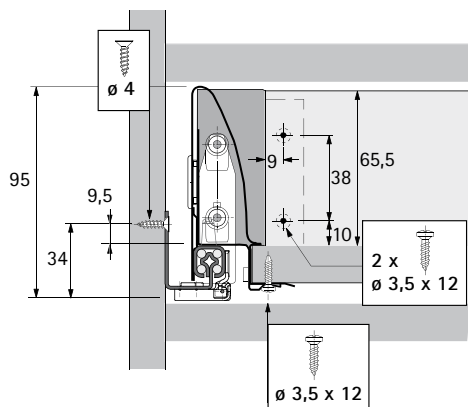

### Quadro 25

### Quadro V6+

KD mm	16	18	19
EB mm	12,5	10,5	9,5
Maß A mm	23	21	20

i

4 x  
3,5 x 25 mm

2 x  
3,5 x 12 mm

8 x / 10 x  
4 x 16 mm

12 x  
3,5 x 12 mm

1 x  
3,5 x 30 mm

**Quadro V6+**

KD mm	16	18	19
EB mm	12,5	10,5	9,5
Maß A mm	23	21	20

**i Quadro 25**

NL mm	b1 mm	EL mm	X mm	X mm
260	160	50	279	288
300	160	70	315	324
350	160	70	365	374
420	256	82	435	444
470	256	94	485	494
520	256	106	535	544

**Quadro V6**

NL mm	b1 mm	X mm	X mm
260	160	279	288
300	160	315	324
350	160	365	374
420	224	435	444
470	256	485	494
520	256	535	544

**Quadro V6+**

NL mm	b1 mm	b2 mm	X mm	X mm
300	160	-	315	324
350	192	-	365	374
420	224	-	435	444
470	256	-	485	494
520	256	-	535	544
620	352	64	635	644