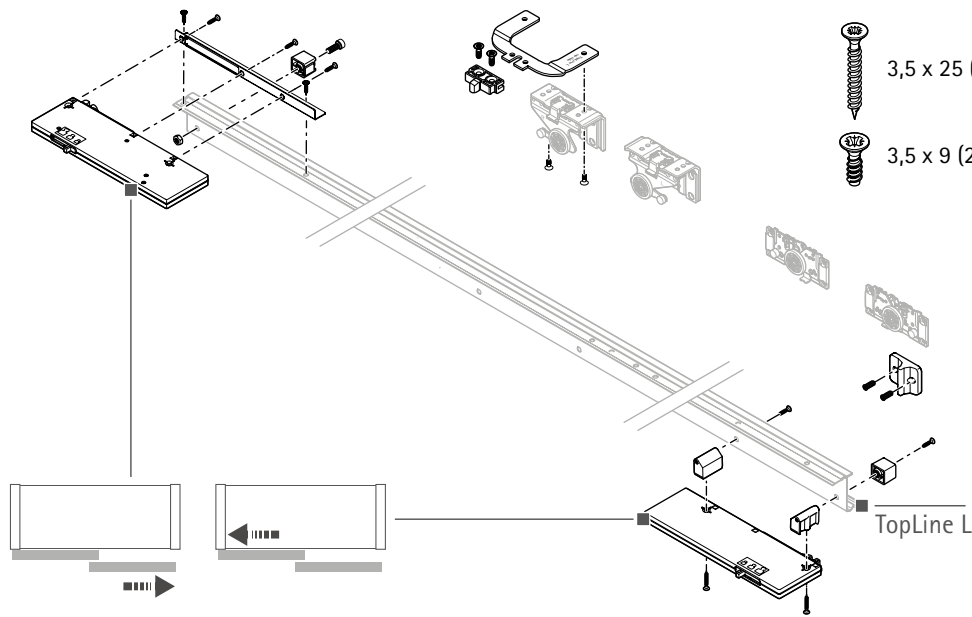

TopLine L - Silent System

Technik für Möbel

- 3,5 x 25 (2x)
- 3,5 x 16 (1x)
- 3,5 x 9 (2x)
- 6,3 x 16 (2x)
- M4 x 6 (2x)
- 3,5 x 15 (5x)
- M5 x 10 (1x)
- M5 (1x)

$C_1 = 32 - A$

$C_2 = 47 - A$