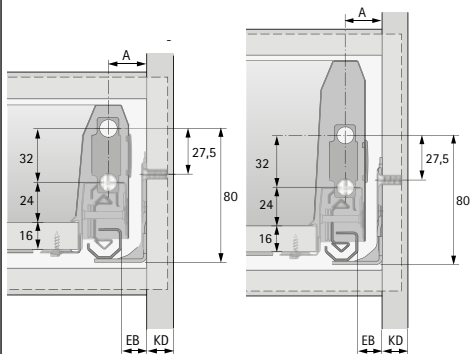

<http://www.hettich.com/short/b6df84>

		
A	NL - 24,5	NL - 21
B	LB - 2 x EB - 52,5	LB - 2 x EB - 52,5
C	LB - 2 x EB - 64	
D H 94	84,5 mm	
D H 126	116,5 mm	
D H 186	176 mm	
D H 218	208 mm	
D H 250	240 mm	
D H 282	272 mm	

H 186

H 218

H 250

H 282

H 94

H 126

KD mm	16	18	19
EB mm	15	13	12
A mm	23	21	20

i

H 94

H 126

H 186

H 218

H 250

H 282

H 94/126

H 186

H 218

H 250

H 282

i

8 x
ø 6 x 14

NL mm	b1 mm	X	X
270	128	273	282
300	160	303	312
350	192	353	362
400	192	403	412
450	192	453	462
500	224	503	512
550	256	553	562
650	288	653	662

i

9153351