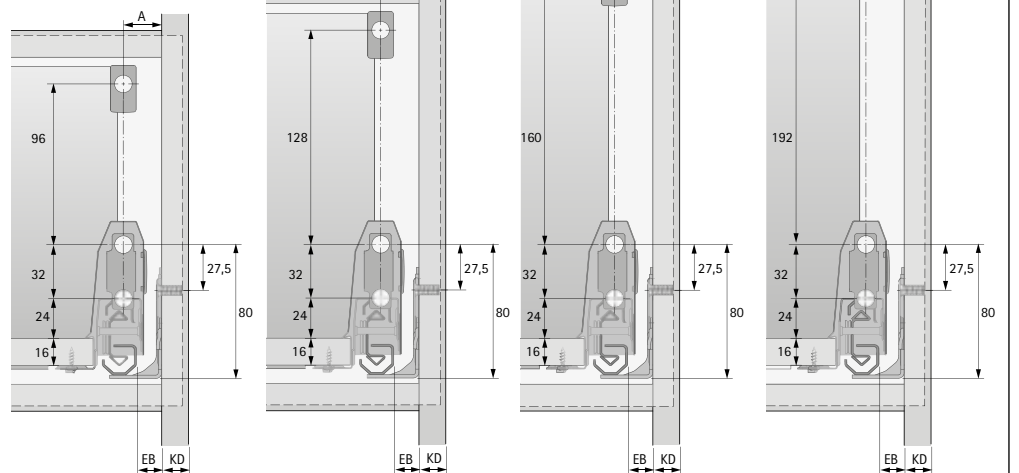

<http://www.hettich.com/short/b6df84>

		
A	NL - 24,5	NL - 21
B	LB - 2 x EB - 52,5	LB - 2 x EB - 52,5
C	LB - 2 x EB - 64	
D H 94	84,5 mm	
D H 126	116,5 mm	
D H 186	176 mm	
D H 218	208 mm	
D H 250	240 mm	
D H 282	272 mm	

H 186

H 218

H 250

H 282

H 94

H 126

KD mm	16	18	19
EB mm	15	13	12
A mm	23	21	20

i

H 218

H 250

H 282

i

8 x
ø 6 x 14

NL mm	b1 mm	X	X
270	128	273	282
300	160	303	312
350	192	353	362
400	192	403	412
450	192	453	462
500	224	503	512
550	256	553	562
650	288	653	662

i

9153351