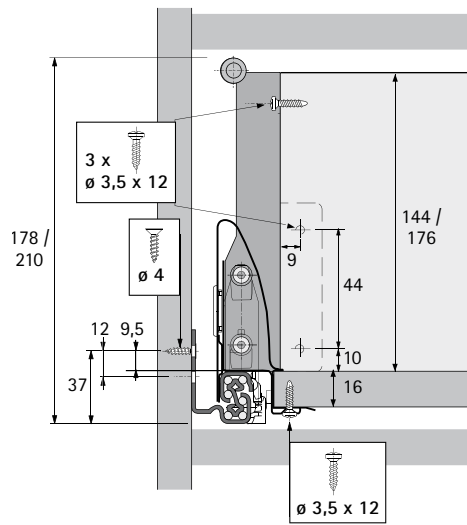

<http://www.hettich.com/short/0c568e>

i

Quadro 25

Quadro V6

Quadro V6+

KD mm	16	18	19
EB mm	12,5	10,5	9,5
Maß A mm	23	21	20

i

- 4 x 3,5 x 25 mm 
- 2 x 3,5 x 12 mm 
- 8 x / 10 x 4 x 16 mm 
- 12 x 3,5 x 12 mm 
- 1 x 3,5 x 30 mm 

- 1x 
- 1x 
- 1x 

i

	144	176
A	NL + 10	NL + 10
B	LB - 2 x EB - 51,5	LB - 2 x EB - 51,5
C	LB - 2 x EB - 63	LB - 2 x EB - 63
D	144	176

i

Quadro 25

Quadro V6

Quadro V6+

KD mm	16	18	19
EB mm	12,5	10,5	9,5
Maß A mm	23	21	20

i Quadro 25

NL mm	b1 mm	EL mm	X mm	X mm
260	160	50	279	288
300	160	70	315	324
350	160	70	365	374
420	256	82	435	444
470	256	94	485	494
520	256	106	535	544

Quadro V6

NL mm	b1 mm	X mm	X mm
260	160	279	288
300	160	315	324
350	160	365	374
420	224	435	444
470	256	485	494
520	256	535	544

Quadro V6+

NL mm	b1 mm	b2 mm	X mm	X mm
300	160	-	315	324
350	192	-	365	374
420	224	-	435	444
470	256	-	485	494
520	256	-	535	544
620	352	64	635	644