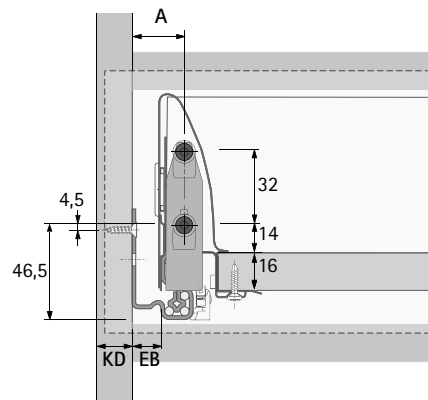

<http://www.hettich.com/short/0c568e>

i

Quadro 25

Quadro V6

Quadro V6+

KD mm	16	18	19
EB mm	12,5	10,5	9,5
Maß A mm	23	21	20

i

- 4 x 3,5 x 25 mm 
- 2 x 3,5 x 12 mm 
- 8 x / 10 x 4 x 16 mm 
- 12 x 3,5 x 12 mm 
- 1 x 3,5 x 30 mm 

- 1x 
- 1x 
- 1x 

i

	144	176
A	NL + 10	NL + 10
B	LB - 2 x EB - 51,5	LB - 2 x EB - 51,5
C	LB - 2 x EB - 63	LB - 2 x EB - 63
D	144	176

i

Quadro 25

Quadro V6

Quadro V6+

KD mm	16	18	19
EB mm	12,5	10,5	9,5
Maß A mm	23	21	20

i Quadro 25

NL mm	b1 mm	EL mm	X mm	X mm
260	160	50	279	288
300	160	70	315	324
350	160	70	365	374
420	256	82	435	444
470	256	94	485	494
520	256	106	535	544

Quadro V6

NL mm	b1 mm	X mm	X mm
260	160	279	288
300	160	315	324
350	160	365	374
420	224	435	444
470	256	485	494
520	256	535	544

Quadro V6+

NL mm	b1 mm	b2 mm	X mm	X mm
300	160	-	315	324
350	192	-	365	374
420	224	-	435	444
470	256	-	485	494
520	256	-	535	544
620	352	64	635	644