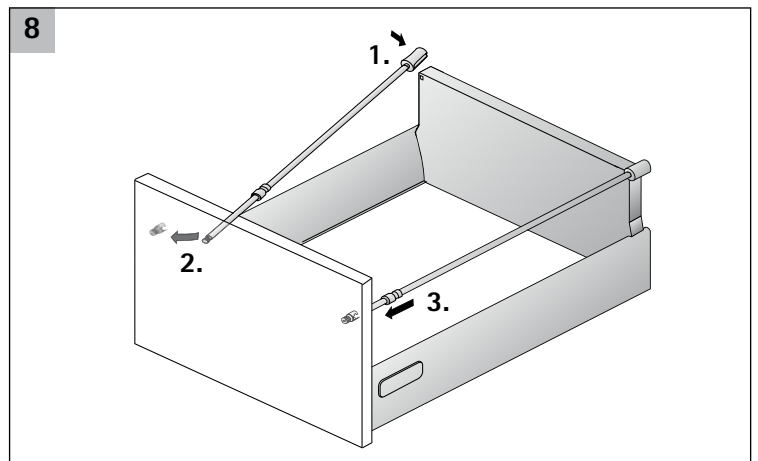

<http://www.hettich.com/short/0c568e>

i

Quadro 25

Quadro V6

Quadro V6+

KD mm	16	18	19
EB mm	12,5	10,5	9,5
Maß A mm	23	21	20

i

- 4 x 3,5 x 25 mm 
- 2 x 3,5 x 12 mm 
- 8 x / 10 x 4 x 16 mm 
- 12 x 3,5 x 12 mm 
- 1 x 3,5 x 30 mm 

- 1x 
- 1x 
- 1x 

i

	144	176
A	NL + 10	NL + 10
B	LB - 2 x EB - 51,5	LB - 2 x EB - 51,5
C	LB - 2 x EB - 63	LB - 2 x EB - 63
D	144	176

i

Quadro 25

Quadro V6

Quadro V6+

KD mm	16	18	19
EB mm	12,5	10,5	9,5
Maß A mm	23	21	20

i Quadro 25

NL mm	b1 mm	EL mm	X mm	X mm
260	160	50	279	288
300	160	70	315	324
350	160	70	365	374
420	256	82	435	444
470	256	94	485	494
520	256	106	535	544

Quadro V6

NL mm	b1 mm	X mm	X mm
260	160	279	288
300	160	315	324
350	160	365	374
420	224	435	444
470	256	485	494
520	256	535	544