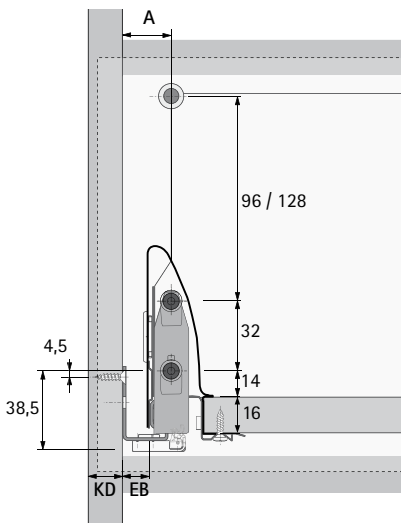

<http://www.hettich.com/short/0c568e>

i

Quadro 25

Quadro V6

Quadro V6+

KD mm	16	18	19
EB mm	12,5	10,5	9,5
Maß A mm	23	21	20

i

- 4 x 3,5 x 25 mm 
- 2 x 3,5 x 12 mm 
- 8 x / 10 x 4 x 16 mm 
- 12 x 3,5 x 12 mm 
- 1 x 3,5 x 30 mm 

- 1x 
- 1x 
- 1x 

i

	144	176
A	NL + 10	NL + 10
B	LB - 2 x EB - 51,5	LB - 2 x EB - 51,5
C	LB - 2 x EB - 63	LB - 2 x EB - 63
D	144	176

i

Quadro 25

Quadro V6

Quadro V6+

KD mm	16	18	19
EB mm	12,5	10,5	9,5
Maß A mm	23	21	20

i Quadro 25

NL mm	b1 mm	EL mm	X mm	X mm
260	160	50	279	288
300	160	70	315	324
350	160	70	365	374
420	256	82	435	444
470	256	94	485	494
520	256	106	535	544

Quadro V6

NL mm	b1 mm	X mm	X mm
260	160	279	288
300	160	315	324
350	160	365	374
420	224	435	444
470	256	485	494
520	256	535	544

Quadro V6+

NL mm	b1 mm	b2 mm	X mm	X mm
300	160	-	315	324
350	192	-	365	374
420	224	-	435	444
470	256	-	485	494
520	256	-	535	544
620	352	64	635	644