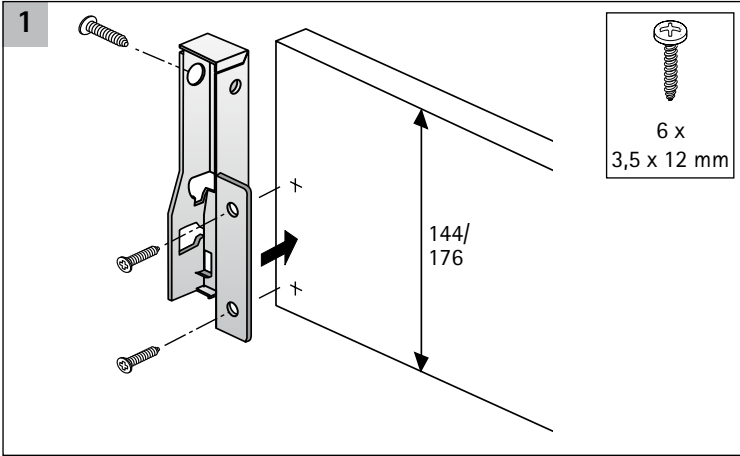

<http://www.hettich.com/short/0c568e>

i

Quadro 25

Quadro V6

Quadro V6+

KD mm	16	18	19
EB mm	12,5	10,5	9,5
Maß A mm	23	21	20

i

- 4 x 3,5 x 25 mm 
- 2 x 3,5 x 12 mm 
- 8 x / 10 x 4 x 16 mm 
- 12 x 3,5 x 12 mm 
- 1 x 3,5 x 30 mm 

- 1x 
- 1x 
- 1x 

i

	144	176
A	NL + 10	NL + 10
B	LB - 2 x EB - 51,5	LB - 2 x EB - 51,5
C	LB - 2 x EB - 63	LB - 2 x EB - 63
D	144	176

i

Quadro 25

Quadro V6

Quadro V6+

KD mm	16	18	19
EB mm	12,5	10,5	9,5
Maß A mm	23	21	20

i Quadro 25

NL mm	b1 mm	EL mm	X mm	X mm
260	160	50	279	288
300	160	70	315	324
350	160	70	365	374
420	256	82	435	444
470	256	94	485	494
520	256	106	535	544

Quadro V6

NL mm	b1 mm	X mm	X mm
260	160	279	288
300	160	315	324
350	160	365	374
420	224	435	444
470	256	485	494
520	256	535	544

Quadro V6+

NL mm	b1 mm	b2 mm	X mm	X mm
300	160	-	315	324
350	192	-	365	374
420	224	-	435	444
470	256	-	485	494
520	256	-	535	544
620	352	64	635	644