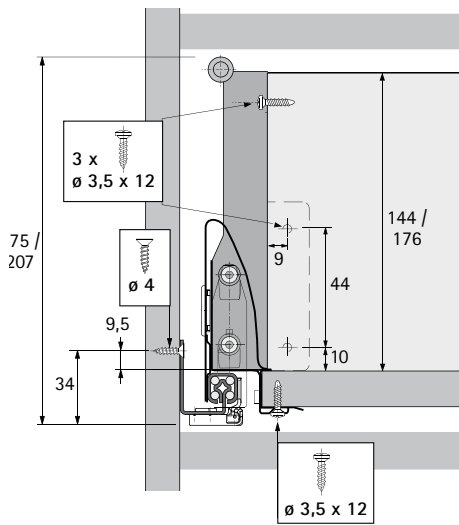

<http://www.hettich.com/short/0c568e>

i

Quadro 25

Quadro V6

Quadro V6+

KD mm	16	18	19
EB mm	12,5	10,5	9,5
Maß A mm	23	21	20

i

- 4 x 3,5 x 25 mm 
- 2 x 3,5 x 12 mm 
- 8 x / 10 x 4 x 16 mm 
- 12 x 3,5 x 12 mm 
- 1 x 3,5 x 30 mm 

- 1x 
- 1x 
- 1x 

i

	144	176
A	NL + 10	NL + 10
B	LB - 2 x EB - 51,5	LB - 2 x EB - 51,5
C	LB - 2 x EB - 63	LB - 2 x EB - 63
D	144	176

i

Quadro 25

Quadro V6

Quadro V6+

KD mm	16	18	19
EB mm	12,5	10,5	9,5
Maß A mm	23	21	20

i Quadro 25

NL mm	b1 mm	EL mm	X mm	X mm
260	160	50	279	288
300	160	70	315	324
350	160	70	365	374
420	256	82	435	444
470	256	94	485	494
520	256	106	535	544

Quadro V6

NL mm	b1 mm	X mm	X mm
260	160	279	288
300	160	315	324
350	160	365	374
420	224	435	444
470	256	485	494
520	256	535	544

Quadro V6+

NL mm	b1 mm	b2 mm	X mm	X mm
300	160	-	315	324
350	192	-	365	374
420	224	-	435	444
470	256	-	485	494
520	256	-	535	544
620	352	64	635	644