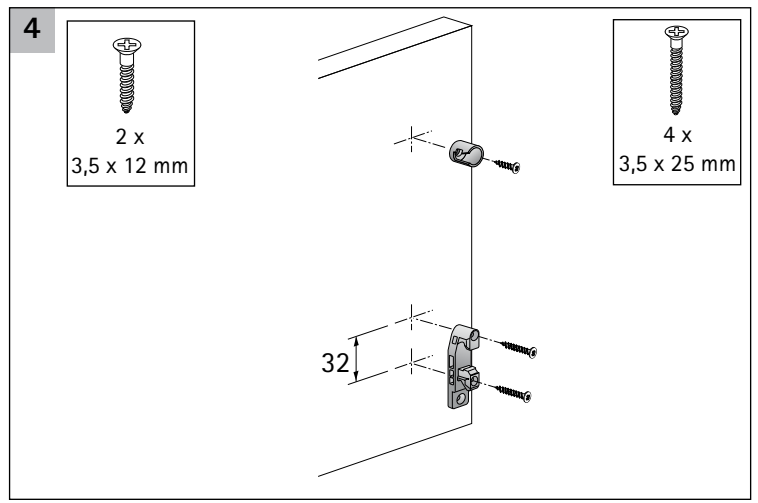

<http://www.hettich.com/short/0c568e>

i

Quadro 25

Quadro V6

Quadro V6+

KD mm	16	18	19
EB mm	12,5	10,5	9,5
Maß A mm	23	21	20

i

- 4 x 3,5 x 25 mm 
- 2 x 3,5 x 12 mm 
- 8 x / 10 x 4 x 16 mm 
- 12 x 3,5 x 12 mm 
- 1 x 3,5 x 30 mm 

- 1x 
- 1x 
- 1x 

i

	144	176
A	NL + 10	NL + 10
B	LB - 2 x EB - 51,5	LB - 2 x EB - 51,5
C	LB - 2 x EB - 63	LB - 2 x EB - 63
D	144	176

i

Quadro 25

Quadro V6

Quadro V6+

KD mm	16	18	19
EB mm	12,5	10,5	9,5
Maß A mm	23	21	20

i Quadro 25

NL mm	b1 mm	EL mm	X mm	X mm
260	160	50	279	288
300	160	70	315	324
350	160	70	365	374
420	256	82	435	444
470	256	94	485	494
520	256	106	535	544

Quadro V6

NL mm	b1 mm	X mm	X mm
260	160	279	288
300	160	315	324
350	160	365	374
420	224	435	444
470	256	485	494
520	256	535	544

Quadro V6+

NL mm	b1 mm	b2 mm	X mm	X mm
300	160	-	315	324
350	192	-	365	374
420	224	-	435	444
470	256	-	485	494
520	256	-	535	544
620	352	64	635	644