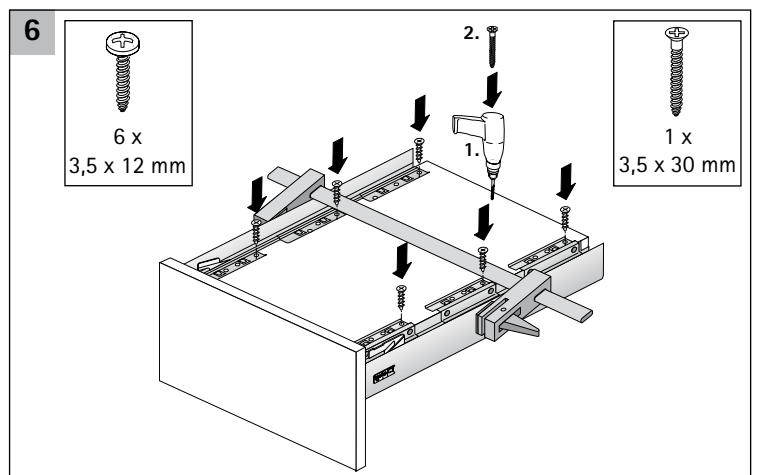

<http://www.hettich.com/short/0c568e>

i

Quadro 25

Quadro V6

Quadro V6+

KD mm	16	18	19
EB mm	12,5	10,5	9,5
Maß A mm	23	21	20

i

- 4 x 3,5 x 25 mm 
- 2 x 3,5 x 12 mm 
- 8 x / 10 x 4 x 16 mm 
- 12 x 3,5 x 12 mm 
- 1 x 3,5 x 30 mm 

- 1x 
- 1x 
- 1x 

i

	144	176
A	NL + 10	NL + 10
B	LB - 2 x EB - 51,5	LB - 2 x EB - 51,5
C	LB - 2 x EB - 63	LB - 2 x EB - 63
D	144	176

i

Quadro 25

Quadro V6

Quadro V6+

KD mm	16	18	19
EB mm	12,5	10,5	9,5
Maß A mm	23	21	20

i Quadro 25

NL mm	b1 mm	EL mm	X mm	X mm
260	160	50	279	288
300	160	70	315	324
350	160	70	365	374
420	256	82	435	444
470	256	94	485	494
520	256	106	535	544

Quadro V6

NL mm	b1 mm	X mm	X mm
260	160	279	288
300	160	315	324
350	160	365	374
420	224	435	444
470	256	485	494
520	256	535	544

Quadro V6+

NL mm	b1 mm	b2 mm	X mm	X mm
300	160	-	315	324
350	192	-	365	374
420	224	-	435	444
470	256	-	485	494
520	256	-	535	544
620	352	64	635	644