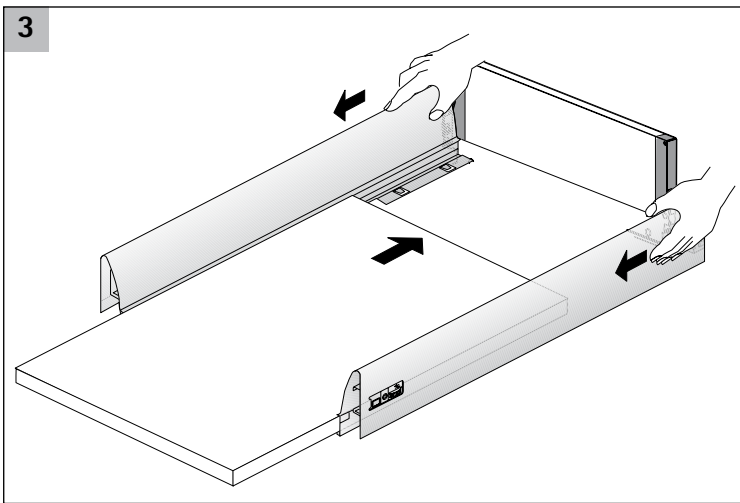

<http://www.hettich.com/short/0c568e>

i

Quadro 25

Quadro V6

Quadro V6+

KD mm	16	18	19
EB mm	12,5	10,5	9,5
Maß A mm	23	21	20

i

- 4 x 3,5 x 25 mm 
- 2 x 3,5 x 12 mm 
- 8 x / 10 x 4 x 16 mm 
- 12 x 3,5 x 12 mm 
- 1 x 3,5 x 30 mm 

- 1x 
- 1x 
- 1x 

i

	144	176
A	NL + 10	NL + 10
B	LB - 2 x EB - 51,5	LB - 2 x EB - 51,5
C	LB - 2 x EB - 63	LB - 2 x EB - 63
D	144	176

i

Quadro 25

Quadro V6

Quadro V6+

KD mm	16	18	19
EB mm	12,5	10,5	9,5
Maß A mm	23	21	20

i Quadro 25

NL mm	b1 mm	EL mm	X mm	X mm
260	160	50	279	288
300	160	70	315	324
350	160	70	365	374
420	256	82	435	444
470	256	94	485	494
520	256	106	535	544

Quadro V6

NL mm	b1 mm	X mm	X mm
260	160	279	288
300	160	315	324
350	160	365	374
420	224	435	444
470	256	485	494
520	256	535	544